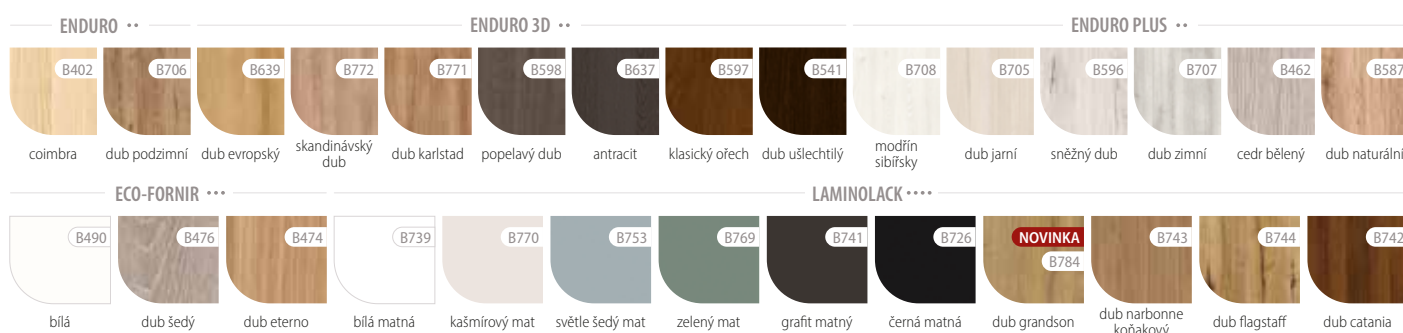

Corato 5 s dýhou B476
Zárubňa v dekore B490

www.invado.pl/en

MONTÁŽNÍ VIDEO
DOSTUPNÉ
NA NAŠEM
YOUTUBE KANÁLU

CENA

	CZK bez DPH/s DPH	EUR bez DPH/s DPH
ENDURO/PLUS/3D	3651,00 / 4417,71	141,00 / 173,43
ECO-FORNIR/LAMINOLACK	4050,00 / 4900,50	156,00 / 191,88

CENA (V CZK/EUR) ZA DVEŘE BEZ ZÁRUBNĚ A KLIKY

MOŽNOSTI DVEŘNÍHO KŘÍDLA

BAREVNOST