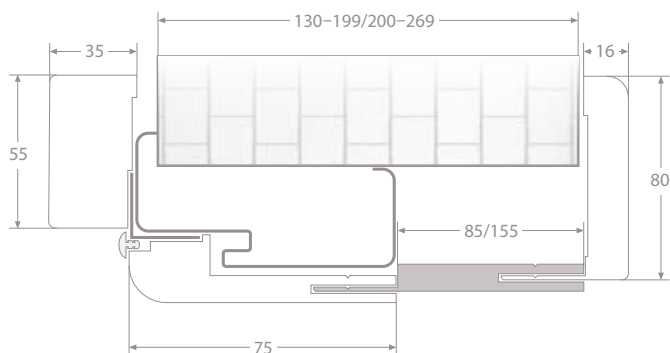

ROZMĚRY VŮLE KOVOVÉHO RÁMU (MM)

		„60“	„70“	„80“	„90“
s1	světlná šířka zárubně	600	700	800	900
s2	szerokość w świetle obudowy	573	673	773	873
h1	světlná výška zárubně	2025			
h2	wysokość w świetle obudowy	2011			

Zárubně pro tloušťku zdi větší než 130 mm se skládají ze dvou spojených prvků.

ŠÍŘKA OSTĚNÍ 130–199: prvka 85 mm.

ŠÍŘKA OSTĚNÍ 200–269: prvka 155 mm.

- **A** obložení zárubně
- **B** kovová zárubeň
- **C** hliníkový profil
- **D** těsnění

CENA

typ	šířka ostění (mm)	ENDURO / PLUS / 3D	
		CZK bez DPH/s DPH	EUR bez DPH/s DPH
A	75–94	4236,00 / 5125,56	163,00 / 200,49
B	95–114	4402,00 / 5326,42	169,00 / 207,87
C	120–139	4642,00 / 5616,82	179,00 / 220,17
D	140–159	4901,00 / 5930,21	189,00 / 232,47

typ	šířka ostění (mm)	ECO-FORNIR / LAMINOLACK	
		CZK bez DPH/s DPH	EUR bez DPH/s DPH
A	75–94	4715,00 / 5705,15	182,00 / 223,86
B	95–114	4974,00 / 6018,54	191,00 / 234,93
C	120–139	5327,00 / 6445,67	205,00 / 252,15
D	140–159	5726,00 / 6928,46	220,00 / 270,60