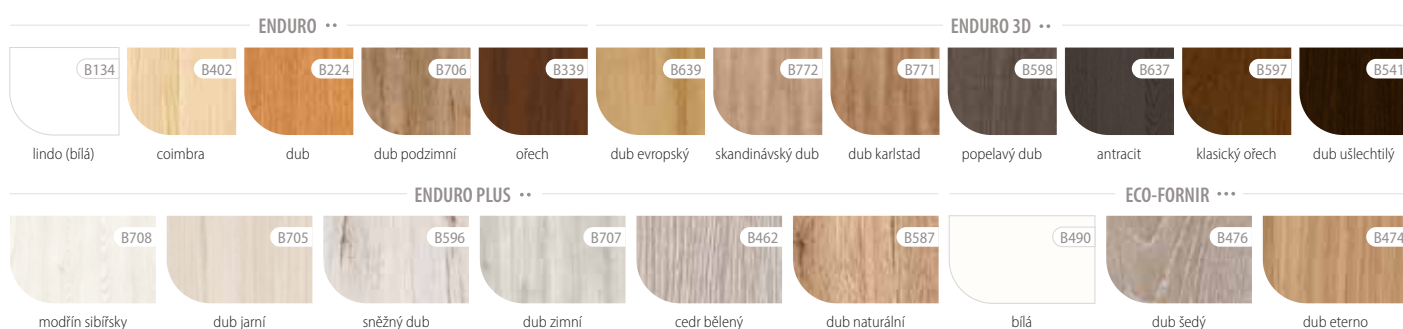

CENA (V CZK/EUR) ZA DVEŘE BEZ ZÁRUBNĚ A KLIKY

MOŽNOSTI DVEŘNÍHO KŘÍDLA

BAREVNOST

Merano 1

Merano 2

Merano 3

Merano 4

Merano 5