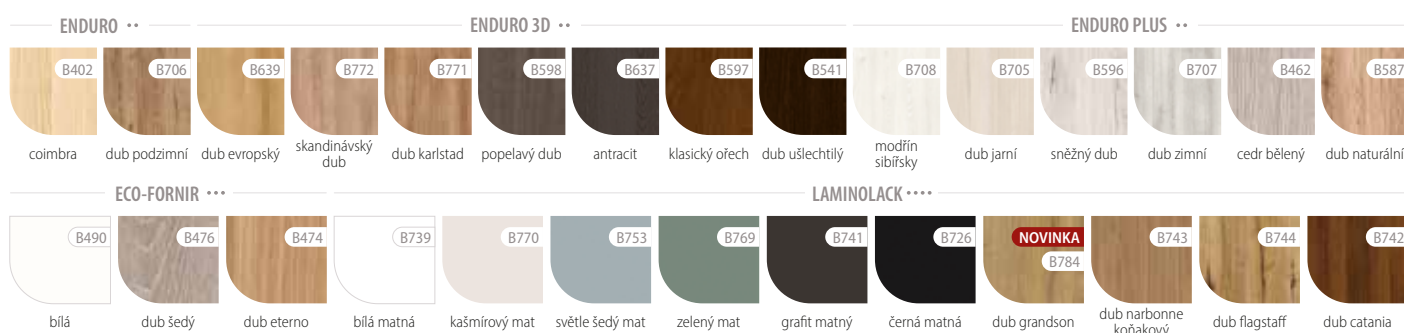

www.invado.pl/en

MONTÁŽNÍ VIDEO
DOSTUPNÉ
NA NAŠEM
YOUTUBE KANÁLU

CENA

	CZK bez DPH/s DPH	EUR bez DPH/s DPH
ENDURO/PLUS/3D	3784,00 / 4578,64	146,00 / 179,58
ECO-FORNIR/LAMINOLACK	4183,00 / 5061,43	161,00 / 198,03

CENA (V CZK/EUR) ZA DVEŘE BEZ ZÁRUBNĚ A KLIKY

MOŽNOSTI DVEŘNÍHO KŘÍDLA

BAREVNOST