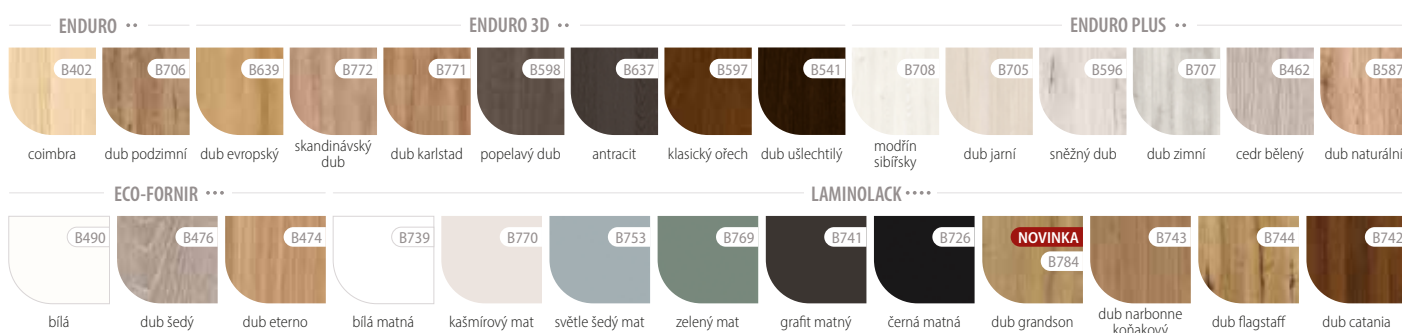

www.invado.pl/en

MONTÁŽNÍ VIDEO
DOSTUPNÉ
NA NAŠEM
YOUTUBE KANÁLU

CENA

	CZK bez DPH/s DPH	EUR bez DPH/s DPH
ENDURO/PLUS/3D	3584,00 / 4336,64	138,00 / 169,74
ECO-FORNIR/LAMINOLACK	3983,00 / 4819,43	153,00 / 188,19

CENA (V CZK/EUR) ZA DVEŘE BEZ ZÁRUBNĚ A KLIKY

MOŽNOSTI DVEŘNÍHO KŘÍDLA

BAREVNOST