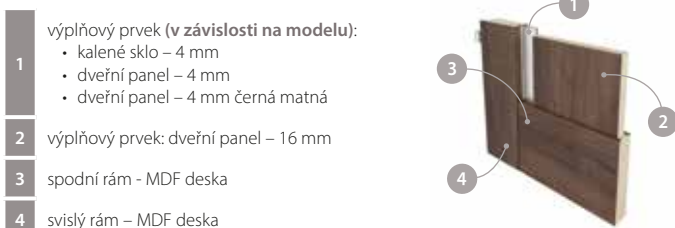

- boční hrany a horní hrana jsou fóliované
- svislé hrany křídel jsou zaoblené (info — str. 100)
- dvoukřídlové dveře se skládají z falcové části a protifalce (str. 100)
- šířka jednokřídlých dveří: „60“ až „100“
- šířka dvoukřídlých dveří: „120“ až „200“
- lišty v barvě dveřního křídla

- boční hrany a horní hrana jsou fóliované
- svislé hrany křídel jsou zaoblené (info — str. 100)
- dvoukřídlové dveře se skládají z falcové části a protifalce (str. 100)
- šířka jednokřídlých dveří: „60“ až „100“
- šířka dvoukřídlých dveří: „120“ až „200“
- příčky pouze v černé barvě

CENA (V CZK/EUR) ZA DVEŘE BEZ ZÁRUBNĚ A KLIKY

MOŽNOSTI DVEŘNÍHO KŘÍDLA

BAREVNOST

Aversa 1

Aversa 2

Aversa 3

KONSTRUKCE

- 1 výplňový prvek (v závislosti na modelu):
 - kalené sklo – 4 mm
 - dveřní panel – 4 mm
 - dveřní panel – 4 mm černá matná
- 2 výplňový prvek: dveřní panel – 16 mm
- 3 spodní rám - MDF deska
- 4 svislý rám – MDF deska

- boční hrany a horní hrana jsou fóliované
- svislé hrany křídel jsou zaoblené (info — str. 100)
- dvoukřídlové dveře se skládají z falcové části a protifalce (str. 100)
- šířka jednokřídlých dveří: „60“ až „100“
- šířka dvoukřídlých dveří: „120“ až „200“