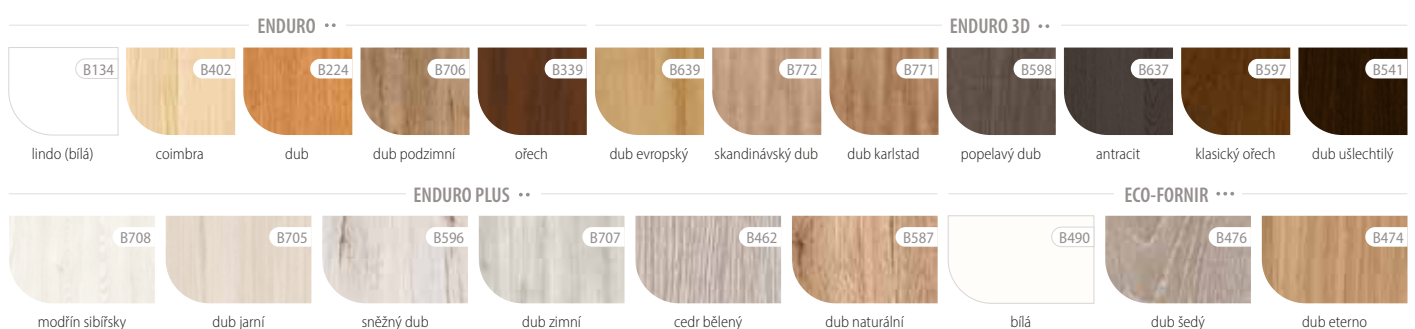

Parma 2 s dýhou **B707**
Zárubňa v dekore **B726**

www.invado.pl/en

MONTÁŽNÍ VIDEO
DOSTUPNÉ
NA NAŠEM
YOUTUBE KANÁLU

CENA

	CZK bez DPH/s DPH	EUR bez DPH/s DPH
ENDURO/PLUS/3D	3052,00 / 3692,92	118,00 / 145,14
ECO-FORNIR/LAMINOLACK	3850,00 / 4658,50	148,00 / 182,04

CENA (V CZK/EUR) ZA DVEŘE BEZ ZÁRUBNĚ A KLIKY

MOŽNOSTI DVEŘNÍHO KŘÍDLA

BAREVNOST