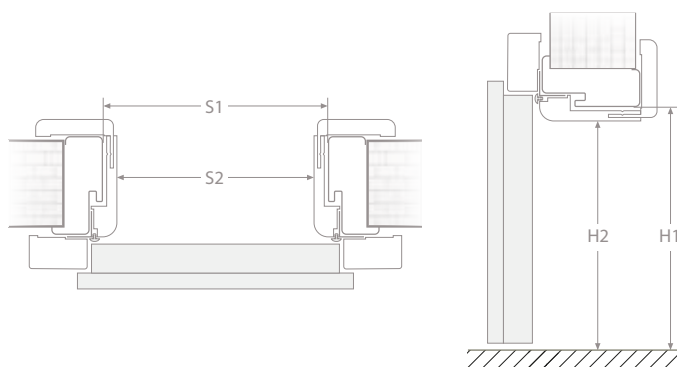

System pro obklad

KOVOVÉ ZÁRUBNĚ [ORS5]

VLASTNOSTI

Obklad kovové zárubně je výrobek umožňující montáž nových dveří v místnostech, kde jsou namontovány kovové zárubně v souladu s českým rozměrovým standardem bez nutnosti jejich výbourání. Výhodou tohoto řešení je jednoduchá montáž pomocí pěny bez znečištění podlahy a stěn a také možnost montáže standardních dýhovaných křídel INVADO.

POZOR: zárubeň ORS 5 mění polohu křídla vůči stěně.

ROZMĚRY KŘÍDEL

- šířka jednokřídlých dveří: „60“ až „90“

ŠÍŘKA OSTĚNÍ

- 60–94, 95–129, 130–199, 200–269

ROZMĚRY VŮLE KOVOVÉHO RÁMU (MM)

		„60“	„70“	„80“	„90“
s1	světlná šířka zárubně	600	700	800	900
s2	szerokość w świetle obudowy	573	673	773	873
h1	světlná výška zárubně	2025			
h2	wysokość w świetle obudowy	2011			

Zárubně pro tloušťku zdi větší než 130 mm se skládají ze dvou spojených prvků.

ŠÍŘKA OSTĚNÍ 130–199: prvka 85 mm.

ŠÍŘKA OSTĚNÍ 200–269: prvka 155 mm.

- **A** obložení zárubně
- **B** kovová zárubeň
- **C** hliníkový profil
- **D** těsnění

CENA

typ	šířka ostění (mm)	ENDURO / PLUS / 3D	
		CZK bez DPH/s DPH	EUR bez DPH/s DPH
A	75–94	4236,00 / 5125,56	163,00 / 200,49
B	95–114	4402,00 / 5326,42	169,00 / 207,87
C	120–139	4642,00 / 5616,82	179,00 / 220,17
D	140–159	4901,00 / 5930,21	189,00 / 232,47

typ	šířka ostění (mm)	ECO-FORNIR / LAMINOLACK	
		CZK bez DPH/s DPH	EUR bez DPH/s DPH
A	75–94	4715,00 / 5705,15	182,00 / 223,86
B	95–114	4974,00 / 6018,54	191,00 / 234,93
C	120–139	5327,00 / 6445,67	205,00 / 252,15
D	140–159	5726,00 / 6928,46	220,00 / 270,60