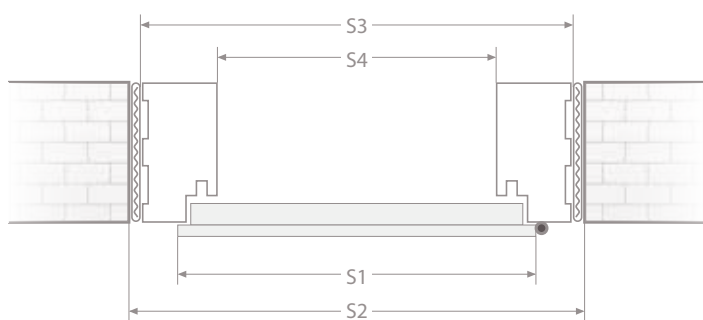

ROZMĚRY

		jednokřídlé dveře (mm)					dvoukřídlé dveře (mm)								
		„60“	„70“	„80“	„90“	„100“	„120“	„130“	„140“	„150“	„160“	„170“	„180“	„190“	„200“
s1	šířka křídla	644	744	844	944	1044	1278	1378	1478	1578	1678	1778	1878	1978	2078
s2	šířka otvoru ve zdi	718	818	918	1018	1118	1354	1454	1554	1654	1754	1854	1954	2054	2154
s3	vnější šířka zárubně	688	788	888	988	1088	1324	1424	1524	1624	1724	1824	1924	2024	2124
s4	světlá šířka zárubně	600	700	800	900	1000	1236	1336	1436	1536	1636	1736	1836	1936	2036
h1	výška dveřního křídla	1988													
h2	výška otvoru ve zdi	2030													
h3	vnější výška zárubně	2015													
h4	světlá výška zárubně	1971