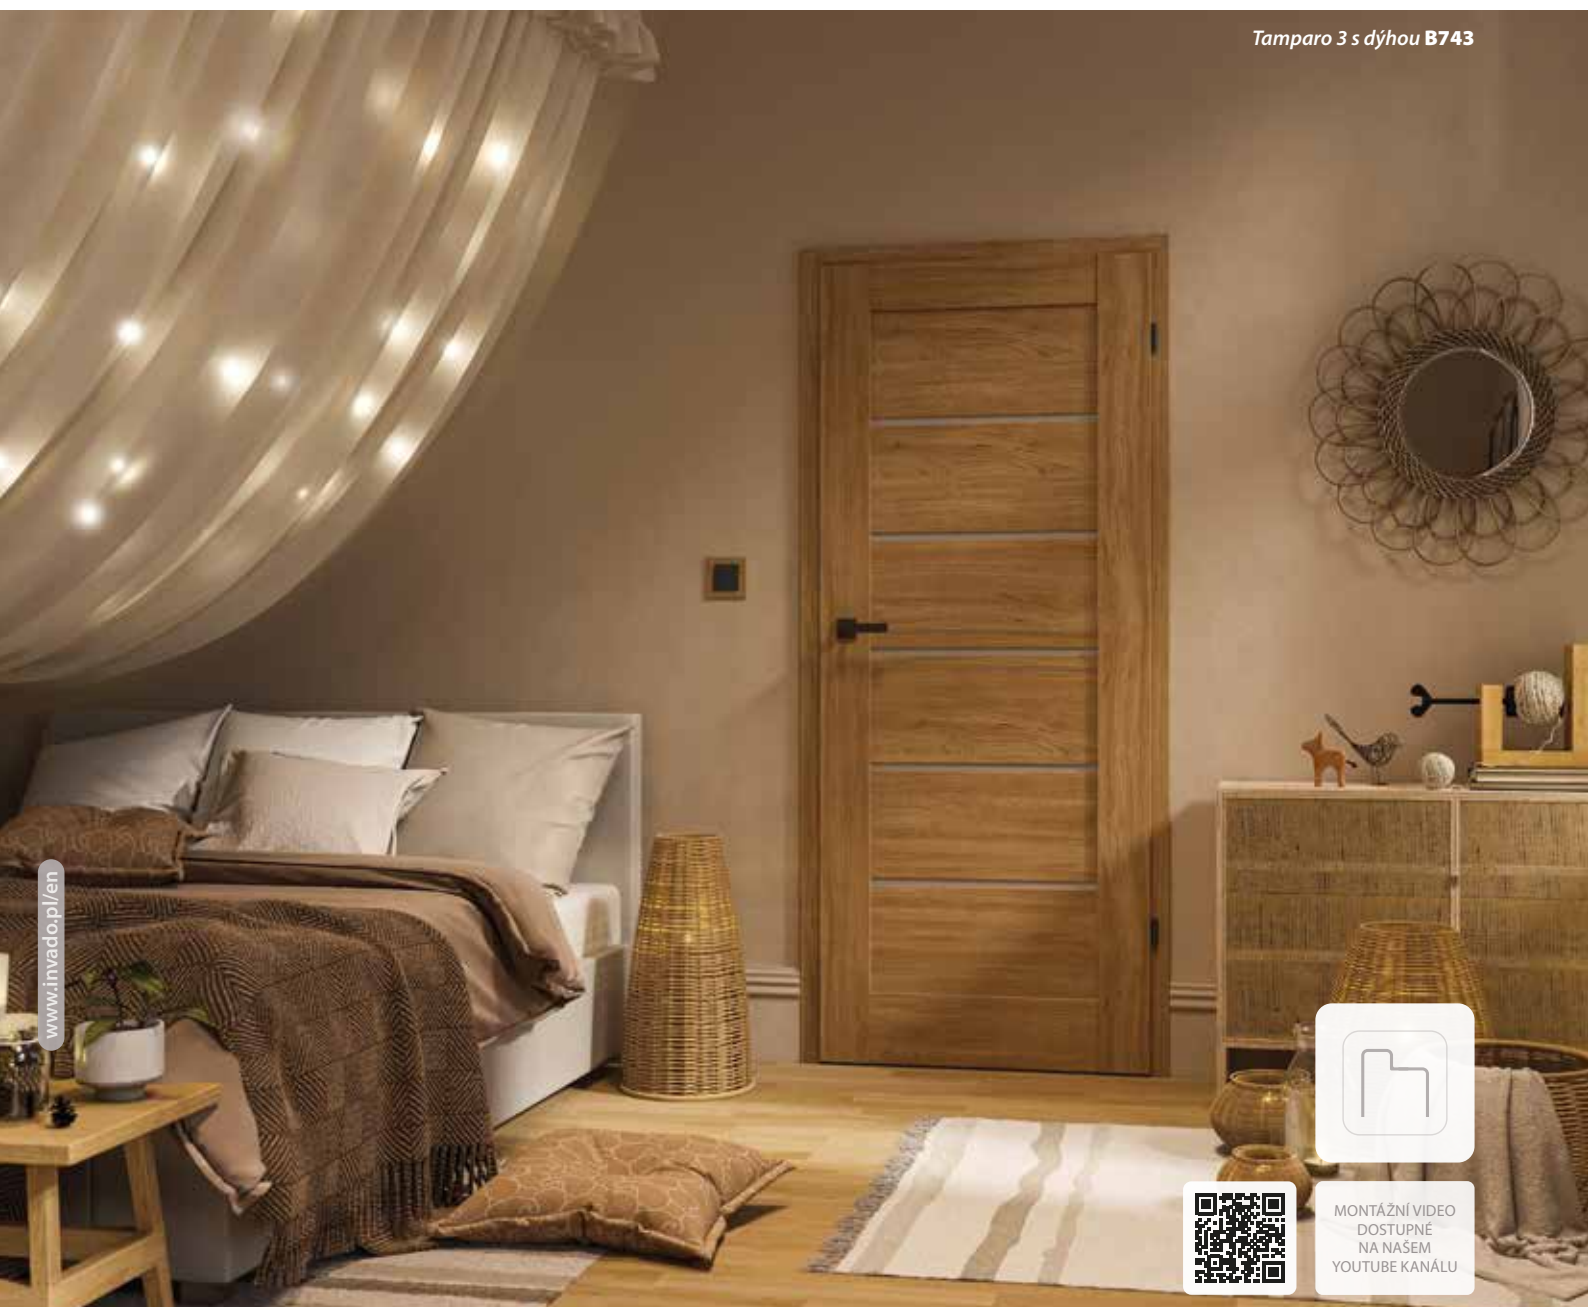

www.invado.pl/en

MOŽNOSTI VIDEO
DOSTUPNĚ
NA NAŠEM
YOUTUBE KANÁLU

CENA

	CZK bez DPH/s DPH	EUR bez DPH/s DPH
ENDURO/PLUS/3D	3717,00 / 4497,57	143,00 / 175,89
ECO-FORNIR/LAMINOLACK	4116,00 / 4980,36	158,00 / 194,34

CENA (V CZK/EUR) ZA DVEŘE BEZ ZÁRUBNĚ A KLIKY

MOŽNOSTI DVEŘNÍHO KŘÍDLA

BAREVNOST