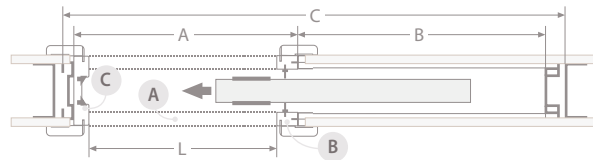

Kazeta se šířkou 100 je určena pro modulové (např. domino, versano, tamparo) a ploché plně dveřní křídla.

SCHÉMA UMÍSTĚNÍ PRVKU ZÁRUBNĚ PRO POSUVNÝ SYSTÉM VE ZDI — JEDNOKŘÍDLÉ DVEŘE

JEDNOKŘÍDLÉ DVEŘE (mm)