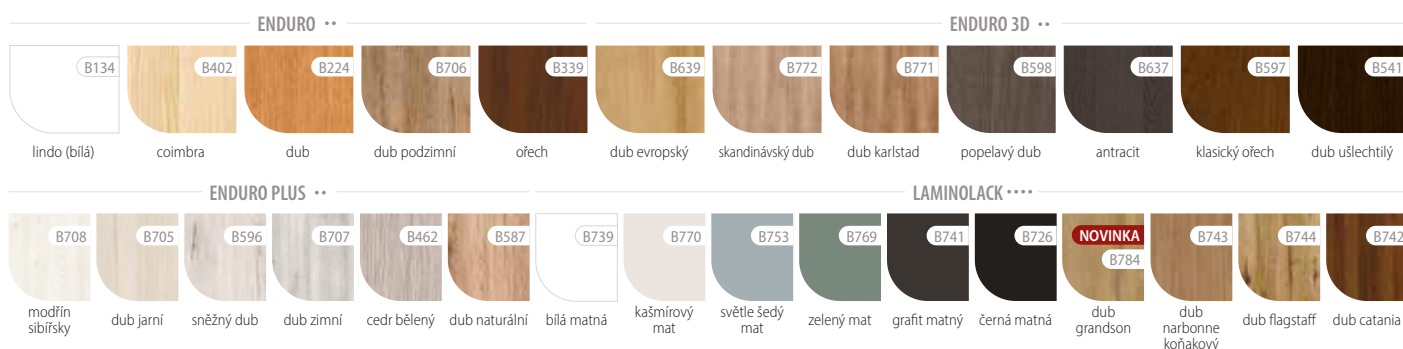

CENA V PLN ZA SADU: DVEŘNÍ KRÍDLO, ZÁRUBEŇ, PRAH. CENA NEZAHRAJUJE KOVÁNÍ.

MOŽNOSTI DVEŘNÍHO KRÍDLA

80-90

BAREVNOST

NOVINKA Dome 1, 2, 3, 4

36 dB/38 dB

VARIANTY

DOME 1 – dveře s akustickou izolací 36 dB dle testování, pevná zárubeň a prah ze surového lepeného dřeva v sadě