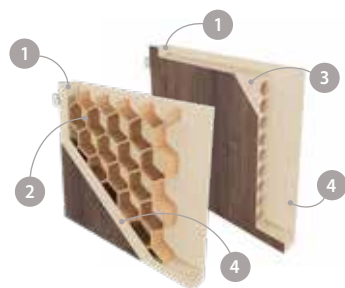

KONSTRUKCE

- 1 rám je vyroben z MDF desky
- 2 (STANDARD) výplň: "včelí pláštěv"
- 3 (MOŽNOST) výplň: dřevotřísková deska
- 4 HDF deska

- boční hrany a horní hrana jsou fóliované
- svislé hrany křídel jsou zaoblené (info — str. 100)
- dvoukřídlové dveře se skládají z falcové části a protifalce (str. 100)
- šířka jednokřídlých dveří: „60“ až „100“
- šířka dvoukřídlých dveří: „120“ až „200“

CENA (V CZK/EUR) ZA DVEŘE BEZ ZÁRUBNĚ A KLIKY

MOŽNOSTI DVEŘNÍHO KŘÍDLA

BAREVNOST

KONSTRUKCE

- 1 rám je vyroben z MDF desky
- 2 (STANDARD) výplň: "včelí pláštěv"
- 3 (MOŽNOST) výplň: dřevotřísková deska
- 4 HDF deska

- boční hrany a horní hrana jsou fóliované
- svislé hrany křídel jsou zaoblené (info — str. 100)
- dvoukřídlové dveře se skládají z falcové části a protifalce (str. 100)
- šířka jednokřídlých dveří: „60“ až „100“
- šířka dvoukřídlých dveří: „120“ až „200“