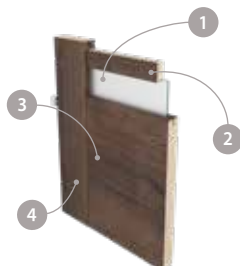

- boční hrany a horní hrana jsou fóliované
- svislé hrany křídel jsou zaoblené (info — str. 100)
- dvoukřídlové dveře se skládají z falcové části a protifalce (str. 100)
- šířka jednokřídlých dveří: „60“ až „100“
- šířka dvoukřídlých dveří: „120“ až „200“