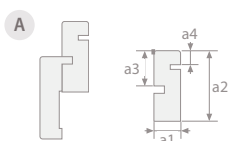

SCHÉMA UMÍSTĚNÍ PRVKU ZÁRUBNĚ PRO POSUVNÝ SYSTÉM VE ZDI — JEDNOKŘÍDLÉ DVEŘE

L × H	C × H1	A	B	KŘÍDLO (mm)		
				šířka ostění	šířka	výška
610 × 2025	1346 × 2065	670	640	100	644	1988
710 × 2025	1546 × 2065	770	740		744	
810 × 2025	1746 × 2065	870	840		844	
910 × 2025	1946 × 2065	970	940		944	
1010 × 2025	2146 × 2065	1070	1040		1044	

H — světlá výška; H1 — výška kazety; L — světlá šířka; C — šířka kazety

SCHÉMA UMÍSTĚNÍ PRVKU ZÁRUBNĚ PRO POSUVNÝ SYSTÉM VE ZDI — DVOUKŘÍDLOVÉ DVEŘE

L × H	C × H1	A	B	KŘÍDLO (mm)		
				šířka múru	šířka	výška
1224 × 2025	2610 × 2065	1290	640	100	644	1988
1424 × 2025	3010 × 2065	1490	740		744	
1624 × 2025	3410 × 2065	1690	840		844	
1824 × 2025	3810 × 2065	1890	940		944	
2024 × 2025	4210 × 2065	2090	1040		1044	

H — světlá výška; H1 — výška kazety; L — světlá šířka; C — šířka kazety

SCHÉMA UMÍSTĚNÍ RÁMOVÝCH NÁSTAVCŮ PRO POSUVNÝ SYSTÉM SKRYTÝ VE STĚNĚ

Standardní nastavení do 20 mm se provádí pomocí pera zárubně.

Nastavení nad 20 mm se provádí rozšířením prvků zárubně tunel (příplatek).

PRVKY KAZETOVÉHO POUZDRA

A — komplet nadpraží se záklopy / B — komplet stojná část se záklopy / C — dorazový sloupek se záklopy

ROZMĚRY PRVKŮ KAZETY (mm)	a1	a2	a3	a4	b1	b2	b3	b4	c1	c2	c3	c4	c5
kazeta 100	19	60	25	10	19	33	7	10	25	7	60	12	1988