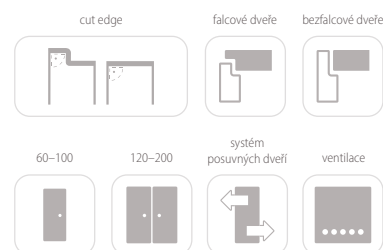

MOŽNOSTI DVEŘNÍHO KŘÍDLA