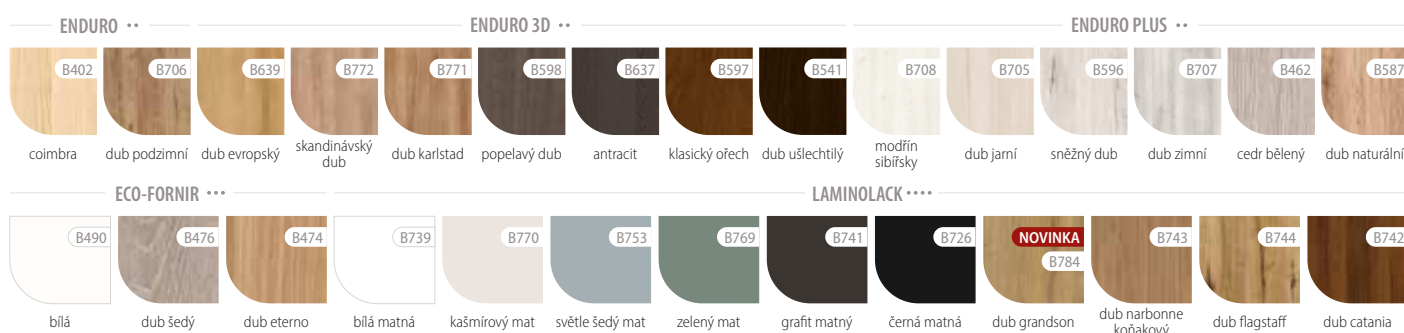

www.invado.pl/en

CENA

	CZK bez DPH/s DPH	EUR bez DPH/s DPH
ENDURO/PLUS/3D	3717,00 / 4497,57	143,00 / 175,89
ECO-FORNIR/LAMINOLACK	4116,00 / 4980,36	158,00 / 194,34

CENA (V CZK/EUR) ZA DVEŘE BEZ ZÁRUBNĚ A KLIKY

MOŽNOSTI DVEŘNÍHO KŘÍDLA

BAREVNOST