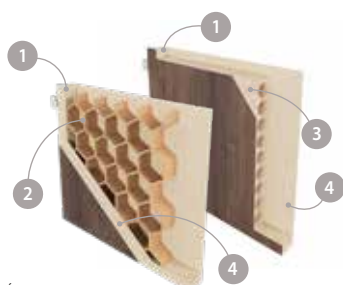

- boční hrany a horní hrana jsou fóliované
- svislé hrany křídel jsou zaoblené (info — str. 100)
- dvoukřídlové dveře se skládají z falcové části a protifalce (str. 100)
- šířka jednokřídlých dveří: „60“ až „100“
- šířka dvoukřídlých dveří: „120“ až „200“
- bezfalcové křídlo pouze ND1 a ND6 s hranou cut-edge

STANDARDNÍ VYBAVENÍ

falcové	zámek s roztečí 72 mm pro obyčejný klíč, WC zámek nebo zámek pro cylindrickou vložku
	3 šroubovací panty nastavitelné
bezfalcové	magnetický uzamykací systém s roztečí 90 mm pro opakovací klíč, 95 mm pro WC zámek a 85 mm pro patentní vložku
	2 skryté panty 3D nastavitelné

ZÁRUBNĚ

[OB3] bloková (volba krycí lišty 10 × 60 mm nebo 16 × 80 mm)	str. 102
[ORS1] nastavitelná zárubeň pro falcové dveře s plochou krycí lištou šířky 60 mm	str. 104
[ORS8] nastavitelná zárubeň pro falcové dveře s plochou krycí lištou šířky 80 mm	str. 104
[ORS7] nastavitelná zárubeň pro bezfalcové dveře s plochou krycí lištou šířky 60 mm	str. 106
[ORS10] nastavitelná zárubeň pro bezfalcové dveře s plochou krycí lištou šířky 80 mm	str. 106
[ORS4] nastavitelná 90° zárubeň pro bezfalcové dveře s plochou krycí lištou šířky 80 mm	str. 106