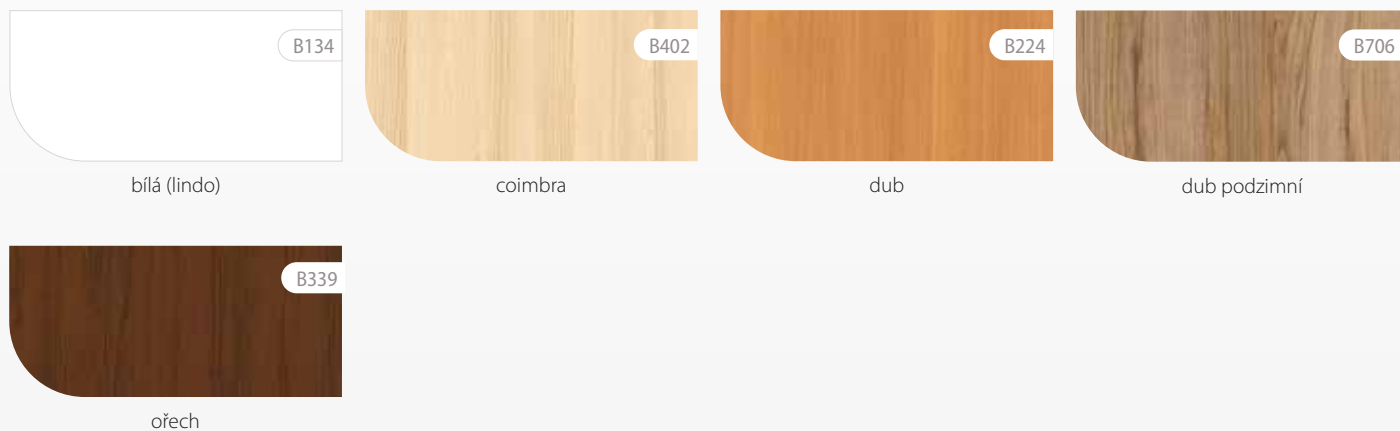

ENDURO ●●○○○

Třída pokrytí ENDURO: dýha s vysokou designérskou hodnotou a velmi dobrým napodobením přirozené kresby dřeva. Vyznačuje se dobrými pevnostními vlastnostmi.