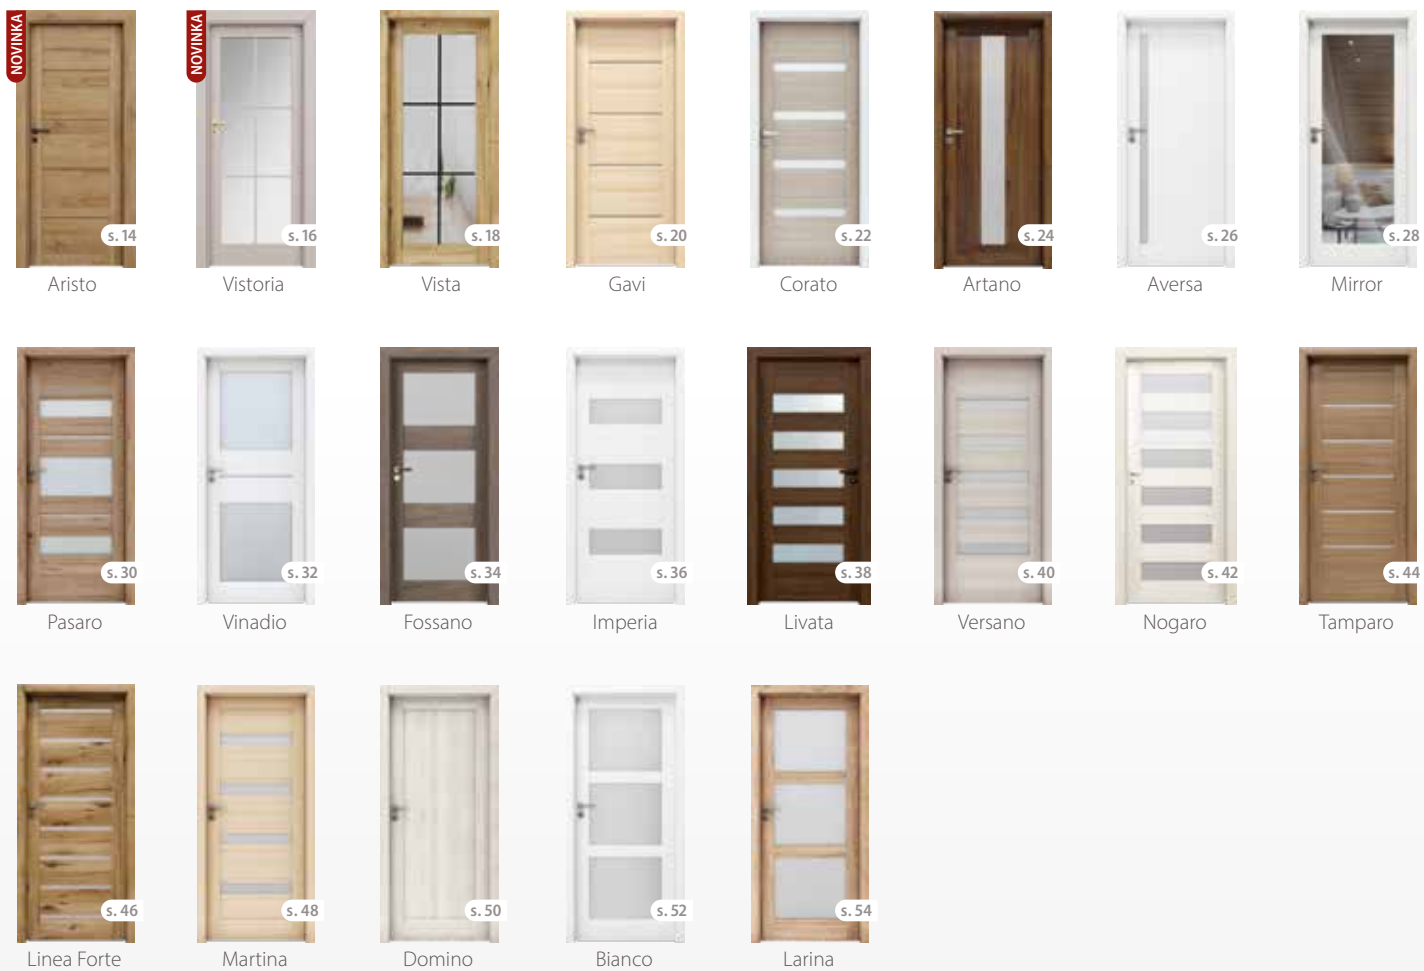

Dome

s. 98

Obsah

POZNEJTE BLÍŽE NAŠE DVEŘE	6
VYBERTE SI BARVU	8
POZNEJTE LAMINOLACK	10
SKLO	11
DVEŘE MODULOVÉ	12
DVEŘE PLOCHÉ	56
DVEŘE SKLENĚNÉ	90
DVEŘE SKLÁDACÍ	92
POSUVNÉ SYSTÉMY	
Systém posuvný DO ZDI	94
Systém posuvný NA STĚNU	96
VNITŘNÍ VSTUPNÍ DVEŘE	98
TECHNICKÉ INFORMACE	100
ZÁRUBNĚ	
BLOKOVÁ zárubeň	102
NASTAVITELNÁ zárubeň (FALCOVÉ)	104
NASTAVITELNÁ zárubeň (BEZFALCOVÉ)	106
Neviditelná zárubeň — NEO	108
Systém pro obklad kovové zárubně	110
DOPLŇKY	112
KLIKY	114

DVEŘE MODULOVÉ

DVEŘE PLOCHÉ

INSPIRUJTE SE!

Podívejte se
na nejnovější
příspěvky
na našem blogu

BEZFALCOVÉ DVEŘE

Okraj bezfalcových dveří je jednotná rovina. Dveře vyrobené tímto způsobem jsou na straně pantů v jedné rovině se zárubní.

FALCOVÉ DVEŘE

Okraj falcovaných dveří je zakončen falcem, který překrývá zárubeň. Dveře vyrobené tímto způsobem nejsou v jedné rovině se zárubní.

DVEŘE JEDNODUCHÉ

Označení jednokřídlých dveří.

DVEŘE DVOJITÉ