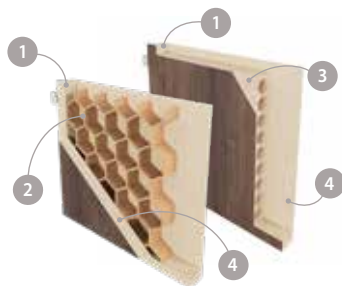

KONSTRUKCE

- 1 rám je vyroben z MDF desky
- 2 (STANDARD) výplň: "včelí pláštěv"
- 3 (MOŽNOST) výplň: dřevotřísková deska
- 4 HDF deska

- boční hrany a horní hrana jsou fóliované
- svislé hrany křídel jsou zaoblené (info — str. 100)
- dvoukřídlové dveře se skládají z falcové části a protifalce (str. 100)
- šířka jednokřídlých dveří: „60“ až „100“
- šířka dvoukřídlých dveří: „120“ až „200“