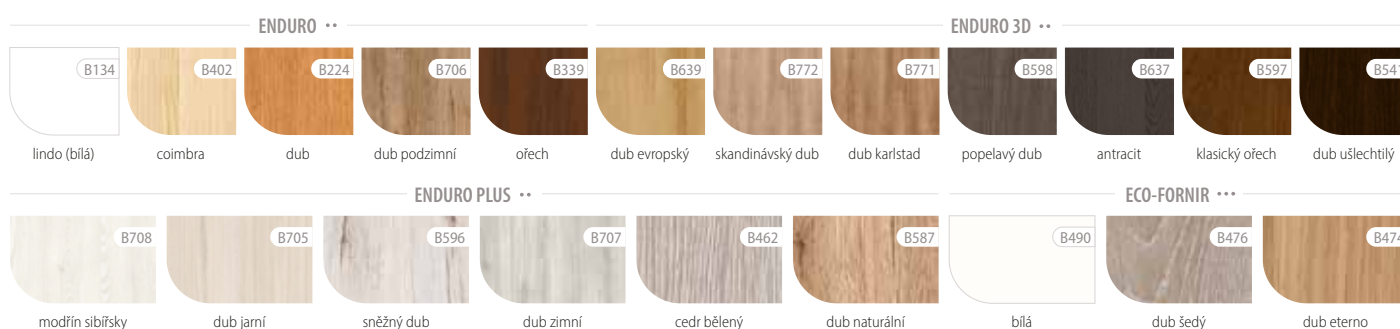

CENA (V CZK/EUR) ZA DVEŘE BEZ ZÁRUBNĚ A KLIKY

MOŽNOSTI DVEŘNÍHO KŘÍDLA

BAREVNOST

Strada 1

Strada 2

Strada 3

KONSTRUKCE

- 1 rám je vyroben z MDF desky
- 2 (STANDARD) výplň: "včelí plástev"
- 3 (MOŽNOST) výplň: dřevotřísková deska
- 4 HDF deska