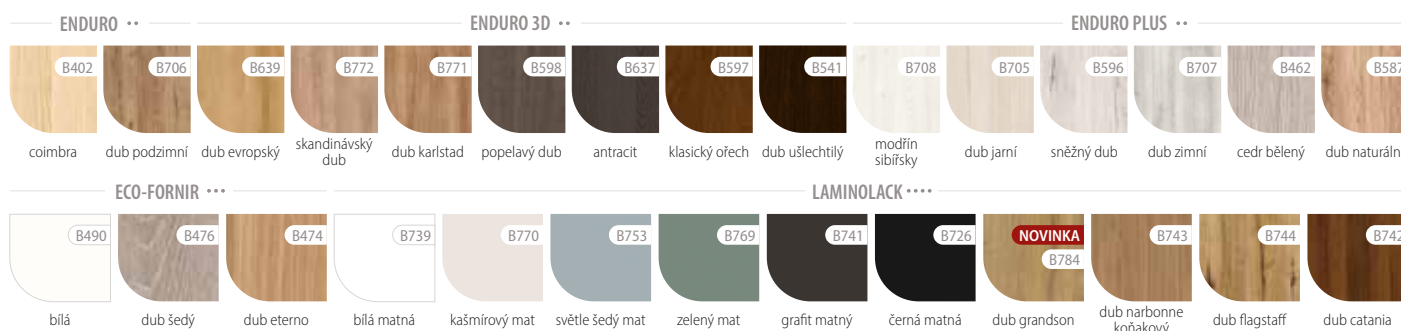

SKLO

lesklá strana skla na straně závěsů

www.invado.pl/en

MONTÁŽNÍ VIDEO
DOSTUPNÉ
NA NAŠEM
YOUTUBE KANÁLU

CENA

	CZK bez DPH/s DPH	EUR bez DPH/s DPH
ENDURO/PLUS/3D	4848,00 / 5866,08	187,00 / 230,01
ECO-FORNIR/LAMINOLACK	5247,00 / 6348,87	202,00 / 248,46

CENA (V CZK/EUR) ZA DVEŘE BEZ ZÁRUBNĚ A KLIKY

MOŽNOSTI DVEŘNÍHO KŘÍDLA

BAREVNOST

lišty v barvě dveřního křídla

KONSTRUKCE

- 1 výplňový prvek:
 - kalené sklo:
 - satinato – 4 mm
 - průhledné – 4 mm
- 2 příčky z MDF
- 3 spodní rám - MDF deska
- 4 svislý rám – MDF deska