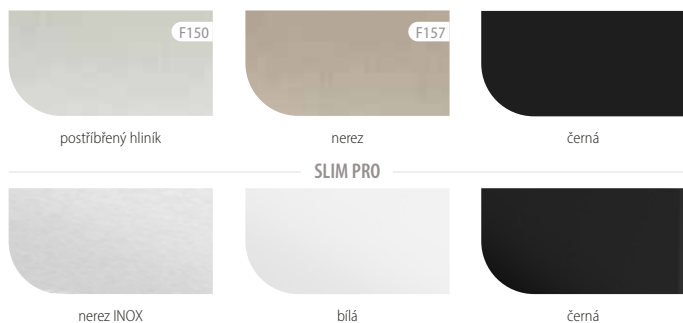

CENA (V CZK) ZA DVEŘE BEZ ZÁRUBNĚ A KLIKY

SKLENĚNÉ TABULE OBJEDNÁVEJTE V KOMPLETU SE ZÁRUBNÍ

MOŽNOSTI DVEŘNÍHO KŘÍDLA

60-90

ventilace

BAREVNOST

KOVÁNÍ

Dveře Amber jsou rozděleny do skupin podle druhu zdobení skla: