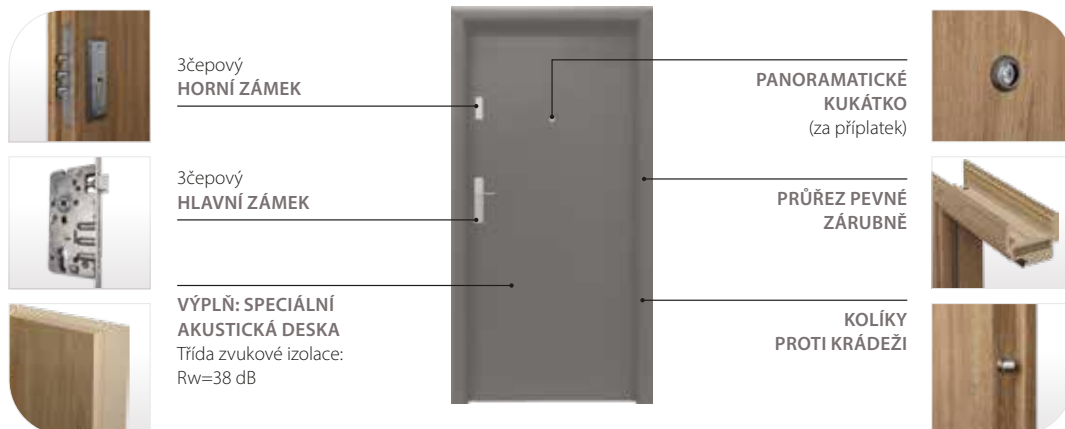

KONSTRUKCE

STANDARDNÍ VYBAVENÍ

- zvukově izolační dveřní křídlo, vybavené dvěma tříčepovými zámky, bezpečnostními čepy a nastavitelnými čepovými panty
- pevná zesílená zárubeň s nastavitelnými panty, dva nastavitelné protiplechy
- pevný dřevěný práh nebo hliníkový práh

PŘÍPLATKY K CENĚ DVEŘÍ

CZK bez DPH/s DPH EUR bez DPH/s DPH

kukátko	166,00 / 200,86	6,00 / 7,38

SADA PŘIPRAVENÁ K MONTÁŽI

Dveře DOME se dodávají jako sada: dveře se zárubní a prahem.

KOVÁNÍ

Sada kování ATLAS (klika, horní štít, vložka 30/40 + vložka 30/40G s koulí):

CZK bez DPH/s DPH EUR bez DPH/s DPH

v barvě INOX	2121,00 / 2566,41	82,00 / 100,86
v černé barvě	2653,00 / 3210,13	102,00 / 125,46