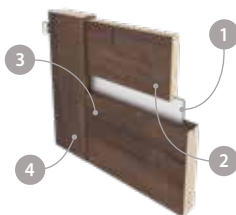

- boční hrany a horní hrana jsou fóliované
- svislé hrany křídel jsou zaoblené (info — str. 100)
- dvoukřídlové dveře se skládají z falcové části a protifalce (str. 100)
- šířka jednokřídlých dveří: „60“ až „100“
- šířka dvoukřídlých dveří: „120“ až „200“