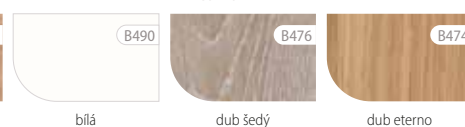

ECO-FORNIR ***