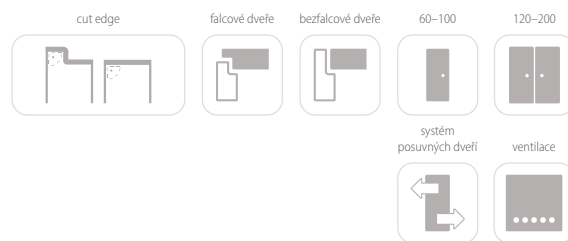

CENA (V CZK/EUR) ZA DVEŘE BEZ ZÁRUBNĚ A KLIKY

MOŽNOSTI DVEŘNÍHO KŘÍDLA

BAREVNOST

POUZE JAKO JEDNOKŘÍDLÉ DVEŘE

KONSTRUKCE

- 1 rám je vyroben z MDF desky
- 2 (STANDARD) výplň: "včelí plástev"
- 3 (MOŽNOST) výplň: dřevotřísková deska
- 4 černá HDF deska
- 5 černé frézování — „V“ o šířce 3 mm