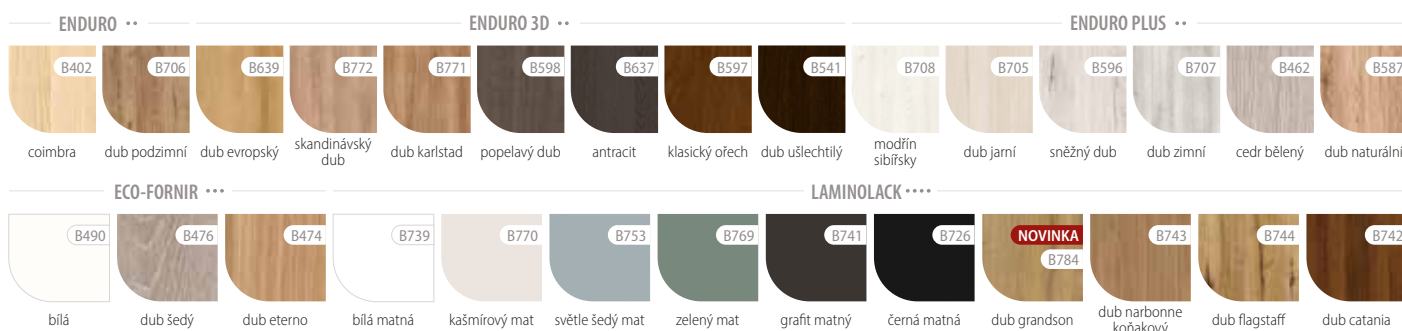

MONTÁŽNÍ VIDEO
DOSTUPNÉ
NA NAŠEM
YOUTUBE KANÁLU

CENA

	CZK bez DPH/s DPH	EUR bez DPH/s DPH
ENDURO/PLUS/3D	3717,00 / 4497,57	143,00 / 175,89
ECO-FORNIR/LAMINOLACK	4116,00 / 4980,36	158,00 / 194,34

CENA (V CZK/EUR) ZA DVEŘE BEZ ZÁRUBNĚ A KLIKY

MOŽNOSTI DVEŘNÍHO KŘÍDLA

BAREVNOST