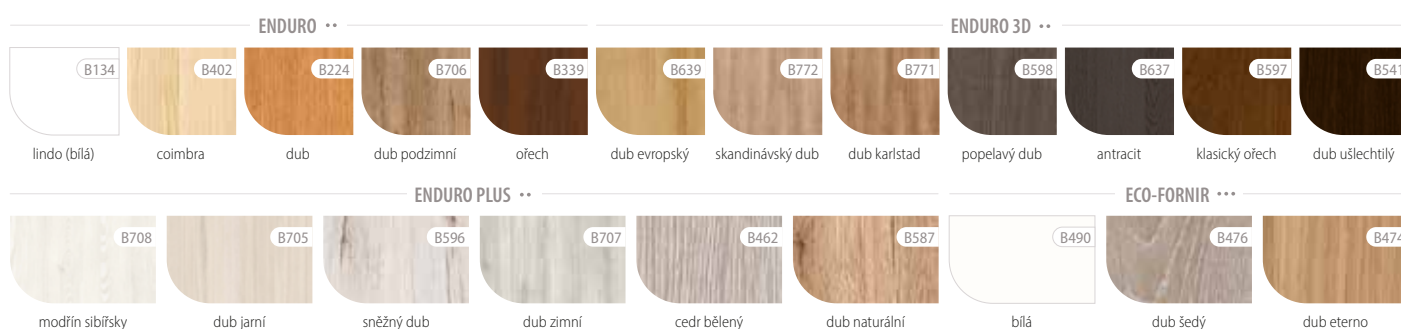

www.invado.pl/en

MONTÁŽNÍ VIDEO
DOSTUPNÉ
NA NAŠEM
YOUTUBE KANÁLU

CENA

	CZK bez DPH/s DPH	EUR bez DPH/s DPH
ENDURO/PLUS/3D	4196,00 / 5077,16	154,00 / 189,42
ECO-FORNIR/LAMINOLACK	4994,00 / 6042,74	193,00 / 237,39

CENA (V CZK/EUR) ZA DVEŘE BEZ ZÁRUBNĚ A KLIKY

MOŽNOSTI DVEŘNÍHO KŘÍDLA

BAREVNOST