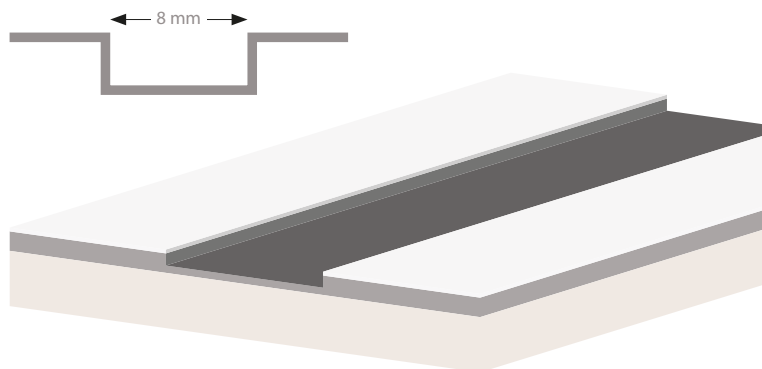

KONSTRUKCE

1. 1 rám je vyroben z MDF desky
2. 2 (STANDARD) výplň: "včelí plástev"
3. 3 (MOŽNOST) výplň: dřevotřísková deska
4. 4 černá HDF deska
5. 5 černé frézování — „U“ o šířce 8 mm

- boční hrany a horní hrana jsou fóliované
- hrana v barvě křídla (standardně) nebo v černé barvě (volitelně)
- ostrá hrana křídla (str. 100)
- dvoukřídlové dveře se skládají z falcové části a protifalce (str. 100)
- šířka jednokřídlových dveří: „60“ až „100“
- šířka dvoukřídlových dveří: „120“ až „200“

STANDARDNÍ VYBAVENÍ

falcové	zámek s roztečí 72 mm pro obyčejný klíč, WC zámek nebo zámek pro cylindrickou vložku
	3 šroubovací panty nastavitelné
bezfalcové	magnetický uzamykací systém s roztečí 90 mm pro opakovací klíč, 95 mm pro WC zámek a 85 mm pro patentní vložku
	2 skryté panty 3D nastavitelné

ZÁRUBNĚ

[OB3] bloková (volba krycí lišty 10 × 60 mm nebo 16 × 80 mm)	str. 102
[ORS1] nastavitelná zárubeň pro falcové dveře s plochou krycí lištou šířky 60 mm	str. 104
[ORS8] nastavitelná zárubeň pro falcové dveře s plochou krycí lištou šířky 80 mm	str. 104
[ORS7] nastavitelná zárubeň pro bezfalcové dveře s plochou krycí lištou šířky 60 mm	str. 106
[ORS10] nastavitelná zárubeň pro bezfalcové dveře s plochou krycí lištou šířky 80 mm	str. 106
[ORS4] nastavitelná 90° zárubeň pro bezfalcové dveře s plochou krycí lištou šířky 80 mm	str. 106

PŘÍPLATKY K CENĚ DVEŘÍ