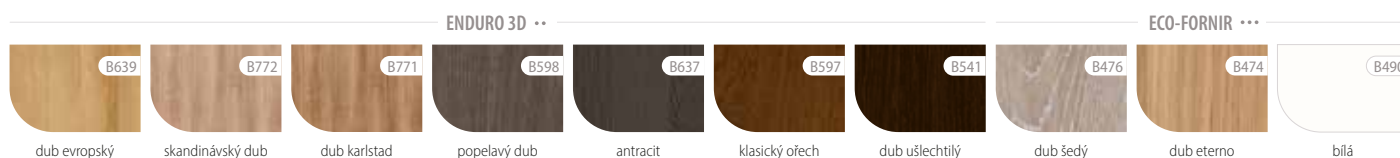

CENA (V CZK) ZA DVEŘE BEZ ZÁRUBNĚ

MOŽNOSTI DVEŘNÍHO KŘÍDLA

dýhování „soft“

60–90

BAREVNOST

ENDURO ..

ENDURO PLUS ..

ENDURO 3D ..