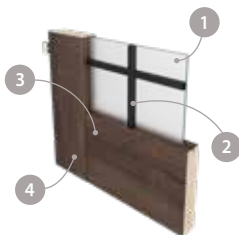

CENA (V CZK/EUR) ZA DVEŘE BEZ ZÁRUBNĚ A KLIKY

MOŽNOSTI DVEŘNÍHO KŘÍDLA

BAREVNOST

líšty pouze v černé barvě

KONSTRUKCE

- | | |
|---|--|
| 1 | výplňový prvek:
kalené sklo:
• satinato – 4 mm
• průhledné – 4 mm |
| 2 | příčky z MDF |
| 3 | spodní rám - MDF deska |
| 4 | svislý rám – MDF deska |

- boční hrany a horní hrana jsou fóliované
- svislé hrany křídel jsou zaoblené (info — str. 100)
- dvoukřídlové dveře se skládají z falcové části a protifalce (str. 100)
- šířka jednokřídlých dveří: „60“ až „100“
- šířka dvoukřídlých dveří: „120“ až „200“
- příčky pouze v černé barvě