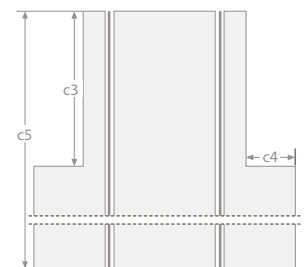

SCHÉMA UMÍSTĚNÍ PRVKU ZÁRUBNĚ PRO POSUVNÝ SYSTÉM VE ZDI — JEDNOKŘÍDLÉ DVEŘE

L × H	C × H1	A	B	KŘÍDLO (mm)		
				šířka ostění	šířka	výška
610 × 2025	1346 × 2065	670	640	100	644	1988
710 × 2025	1546 × 2065	770	740		744	
810 × 2025	1746 × 2065	870	840		844	
910 × 2025	1946 × 2065	970	940		944	
1010 × 2025	2146 × 2065	1070	1040		1044	

H — světlá výška; H1 — výška kazety; L — světlá šířka; C — šířka kazety

SCHÉMA UMÍSTĚNÍ PRVKU ZÁRUBNĚ PRO POSUVNÝ SYSTÉM VE ZDI — DVOUKŘÍDLOVÉ DVEŘE

L × H	C × H1	A	B	KŘÍDLO (mm)		
				šířka múru	šířka	výška
1224 × 2025	2610 × 2065	1290	640	100	644	1988
1424 × 2025	3010 × 2065	1490	740		744	
1624 × 2025	3410 × 2065	1690	840		844	
1824 × 2025	3810 × 2065	1890	940		944	
2024 × 2025	4210 × 2065	2090	1040		1044	

H — světlá výška; H1 — výška kazety; L — světlá šířka; C — šířka kazety

SCHÉMA UMÍSTĚNÍ RÁMOVÝCH NÁSTAVCŮ PRO POSUVNÝ SYSTÉM SKRYTÝ VE STĚNĚ

Standardní nastavení do 20 mm se provádí pomocí pera zárubně.

Nastavení nad 20 mm se provádí rozšířením prvků zárubně tunel (příplatek).

PRVKY KAZETOVÉHO POUZDRA

A — komplet nadpraží se záklopy / B — komplet stojná část se záklopy / C — dorazový sloupek se záklopy

ROZMĚRY PRVKŮ KAZETY (mm)	a1	a2	a3	a4	b1	b2	b3	b4	c1	c2	c3	c4	c5
kazeta 100	19	60	25	10	19	33	7	10	25	7	60	12	1988