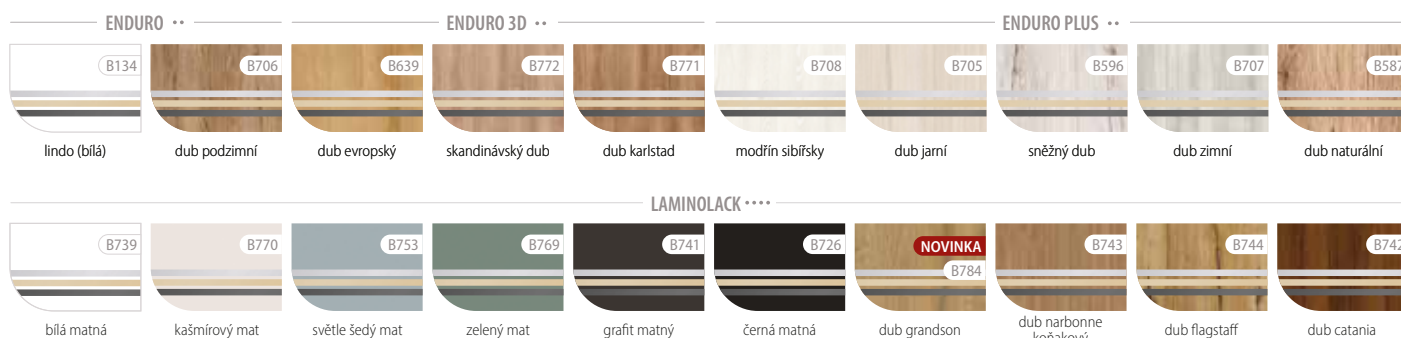

BAREVNOST

KONSTRUKCE

- 1 rám je vyroben z MDF desky
- 2 (STANDARD) výplň: dřevotřísková deska
- 3 HDF deska
- 4 vložka: hliníková intarzie – 8 mm

- boční hrany a horní hrana jsou fóliované
- ostrá hrana křídla (str. 100)
- dvoukřídlové dveře se skládají z falcové části a protifalce (str. 100)
- šířka jednokřídlových dveří: „60“ až „100“
- šířka dvoukřídlových dveří: „120“ až „200“
- hliníková intarzie lícuje s povrchem křídla