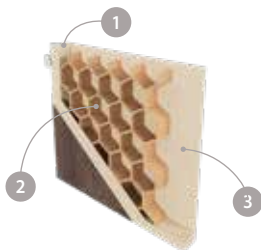

ECO-FORNIR ...

Dveře skládací — NORMA DECOR 1

Dveře skládací — LIBRA 1

KONSTRUKCE

1 rám je vyroben z MDF desky

2 (STANDARD) výplň: "včelí plástev"

3 HDF deska

- skládací dveře se skládají ze složeného křídla a obkladu zdi na základě rámové a nastavitelné zárubně
- horní vedení pro skládací dveře je dodáváno se zárubní určenou pro skládací křídlo dveří
- skládací dveře se dodávají jako univerzální dveřní křídlo (pro levou nebo pravou montáž)
- skládací dveře se skládají ze dvou úzkých dveří spojených zapuštěnými panty
- skládací dveře se montují spodní stranou k podlaze a horní stranou k vodící liště
- šířka jednokřídlých dveří: „60“ až „90“
- horní vodící lišta bílé barvy