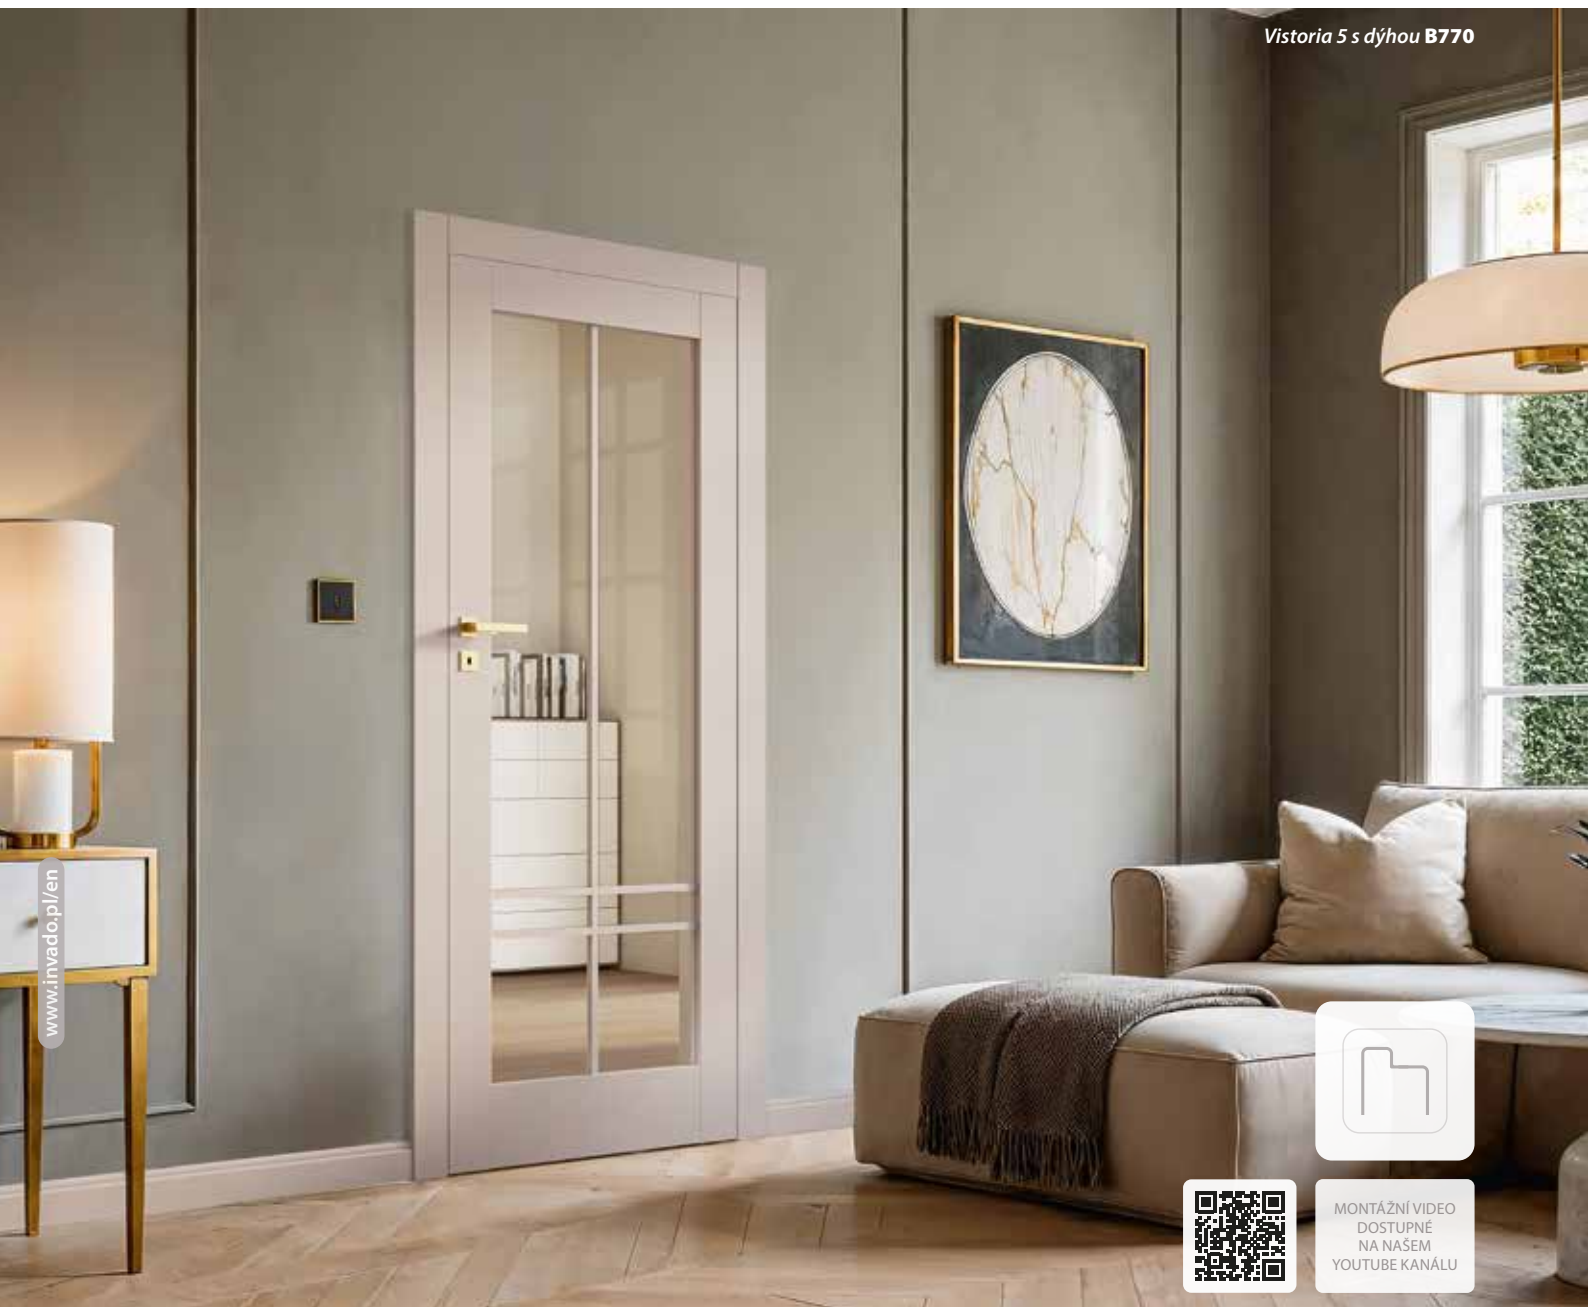

www.invado.pl/en

MONTÁŽNÍ VIDEO
DOSTUPNÉ
NA NAŠEM
YOUTUBE KANÁLU

CENA

	CZK bez DPH/s DPH	EUR bez DPH/s DPH
ENDURO/PLUS/3D	4848,00 / 5866,08	187,00 / 230,01
ECO-FORNIR/LAMINOLACK	5247,00 / 6348,87	202,00 / 248,46

CENA (V CZK/EUR) ZA DVEŘE BEZ ZÁRUBNĚ A KLIKY

MOŽNOSTI DVEŘNÍHO KŘÍDLA

BAREVNOST