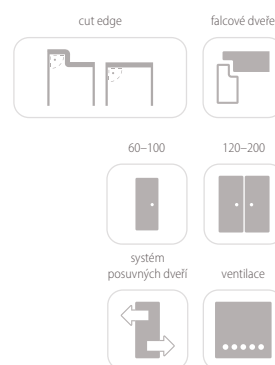

MOŽNOSTI DVEŘNÍHO KŘÍDLA