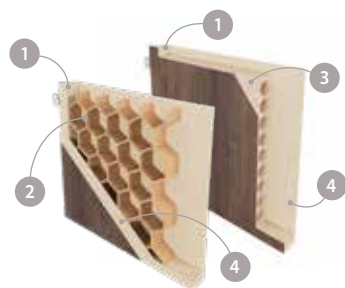

CENA (V CZK/EUR) ZA DVEŘE BEZ ZÁRUBNĚ A KLIKY

MOŽNOSTI DVEŘNÍHO KŘÍDLA

BAREVNOST

Virgo 1

Virgo 2

Virgo 3

KONSTRUKCE

- 1 rám je vyroben z MDF desky
- 2 (STANDARD) výplň: "včelí pláštěv"
- 3 (MOŽNOST) výplň: dřevotřísková deska
- 4 HDF deska

- boční hrany a horní hrana jsou fóliované
- svislé hrany křídel jsou zaoblené (info — str. 100)
- dvoukřídlové dveře se skládají z falcové části a protifalce (str. 100)
- šířka jednokřídlých dveří: „60“ až „100“
- šířka dvoukřídlých dveří: „120“ až „200“