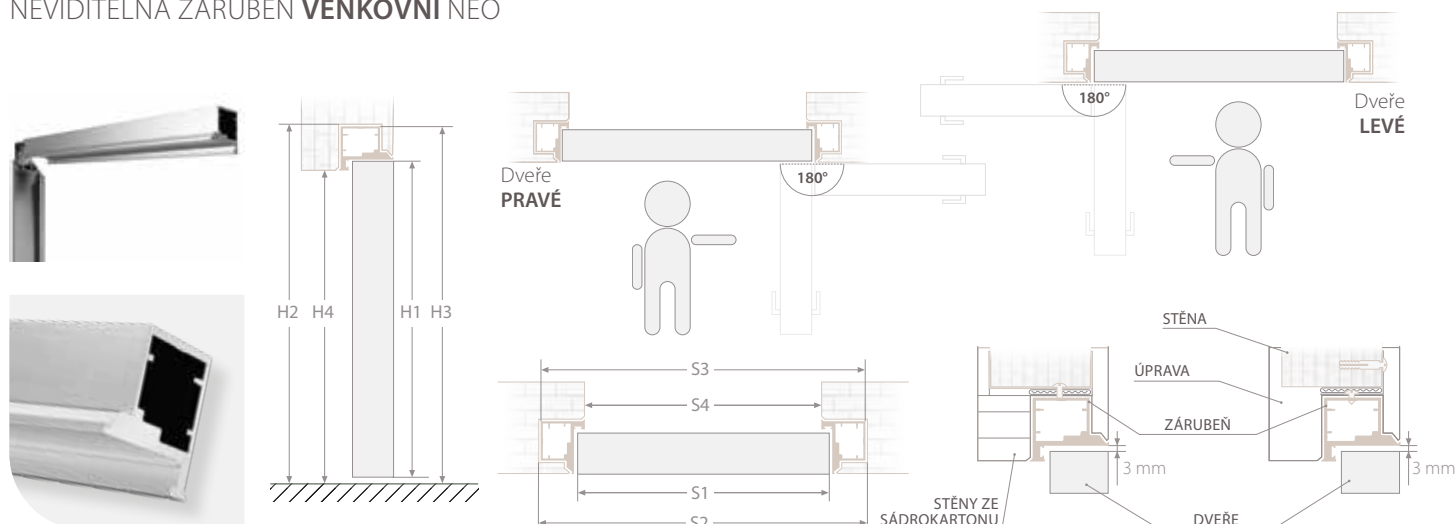

NEVIDITELNÁ ZÁRUBEŇ VENKOVNÍ NEO