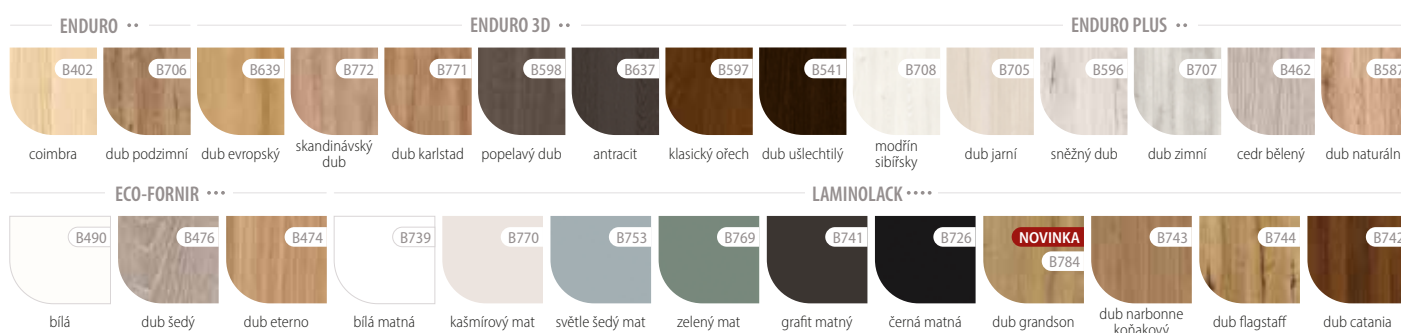

www.invado.pl/en

MOŽNOSTI VIDEO
DOSTUPNĚ
NA NAŠEM
YOUTUBE KANÁLU

CENA

	CZK bez DPH/s DPH	EUR bez DPH/s DPH
ENDURO/PLUS/3D	3717,00 / 4497,57	143,00 / 175,89
ECO-FORNIR/LAMINOLACK	4116,00 / 4980,36	158,00 / 194,34

CENA (V CZK/EUR) ZA DVEŘE BEZ ZÁRUBNĚ A KLIKY

MOŽNOSTI DVEŘNÍHO KŘÍDLA

BAREVNOST