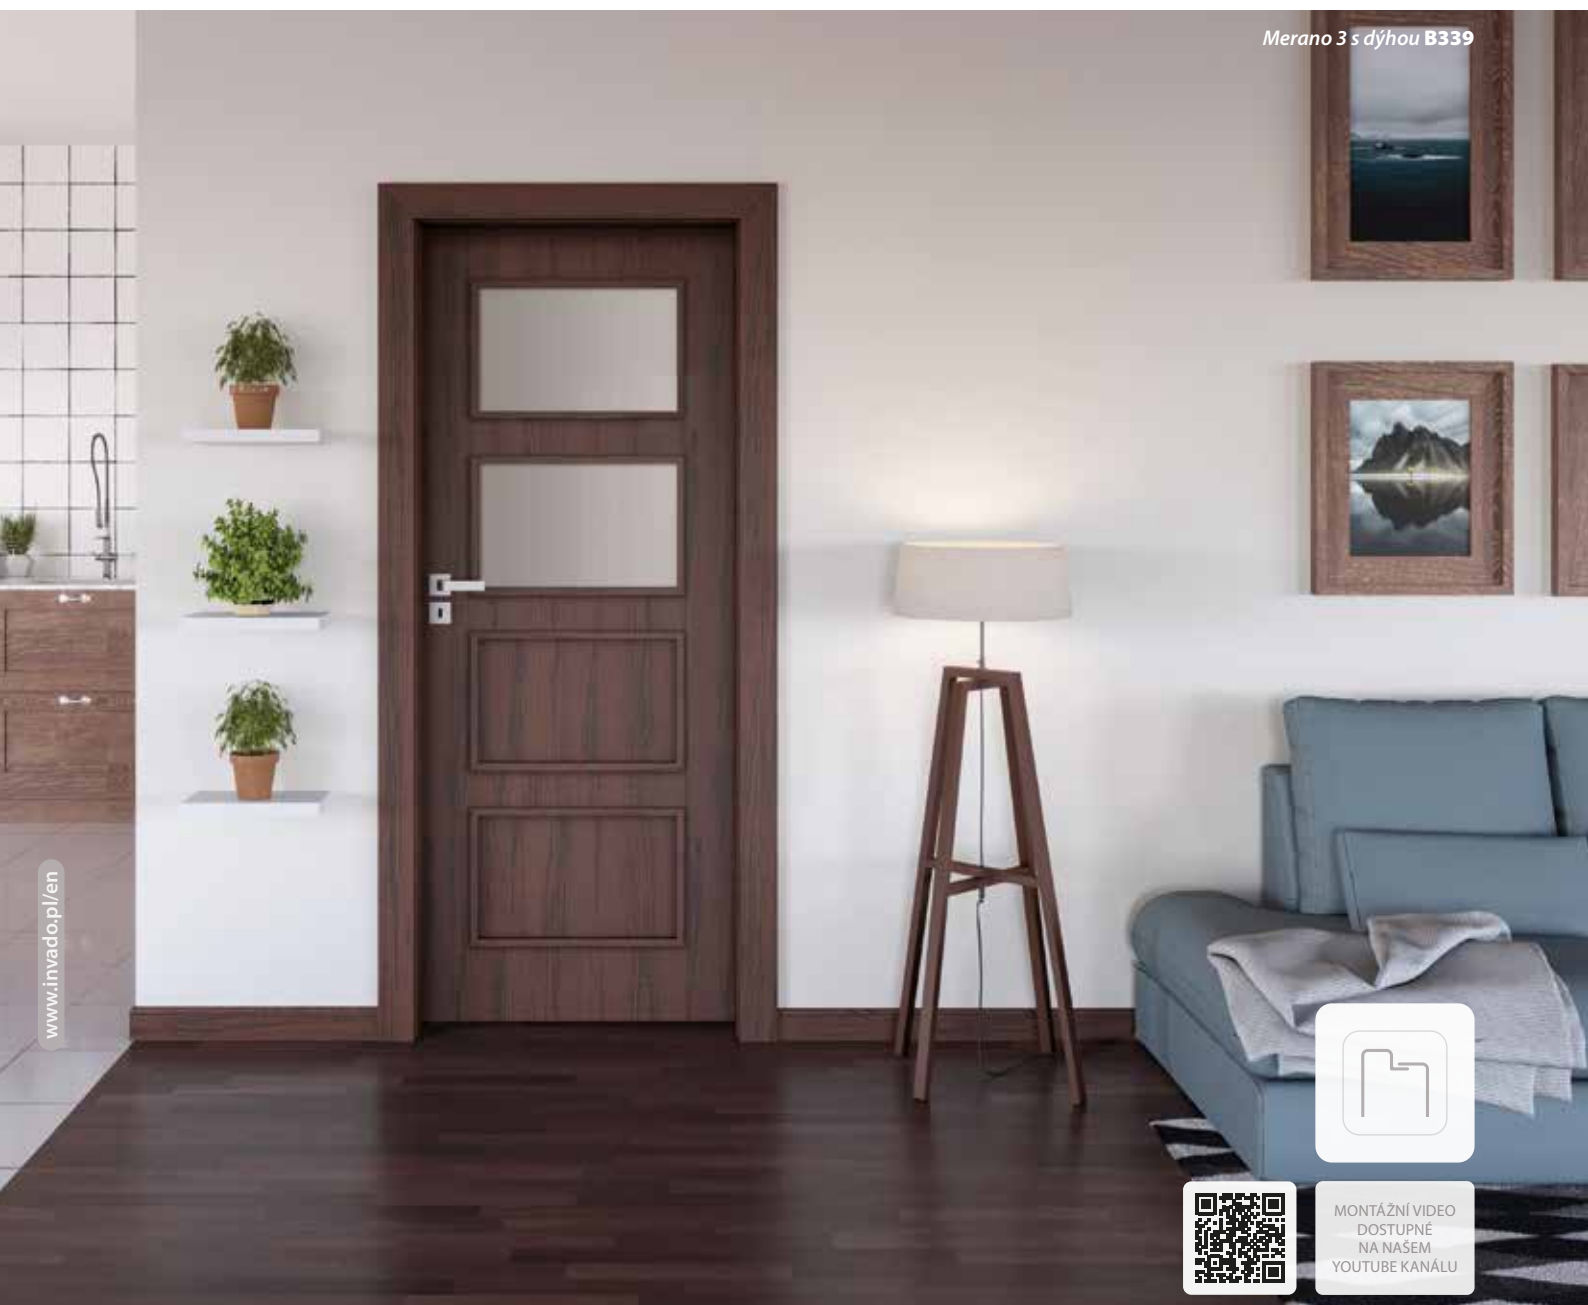

Merano 3 s dýhou B339