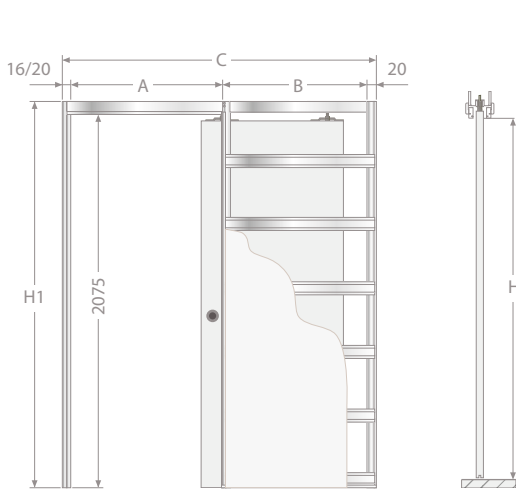

Kazeta se šířkou 100 je určena pro modulové (např. domino, versano, tamparo) a ploché plně dveřní křídla.

SCHÉMA UMÍSTĚNÍ PRVKU ZÁRUBNĚ PRO POSUVNÝ SYSTÉM VE ZDI — JEDNOKŘÍDLÉ DVEŘE

JEDNOKŘÍDLÉ DVEŘE (mm)