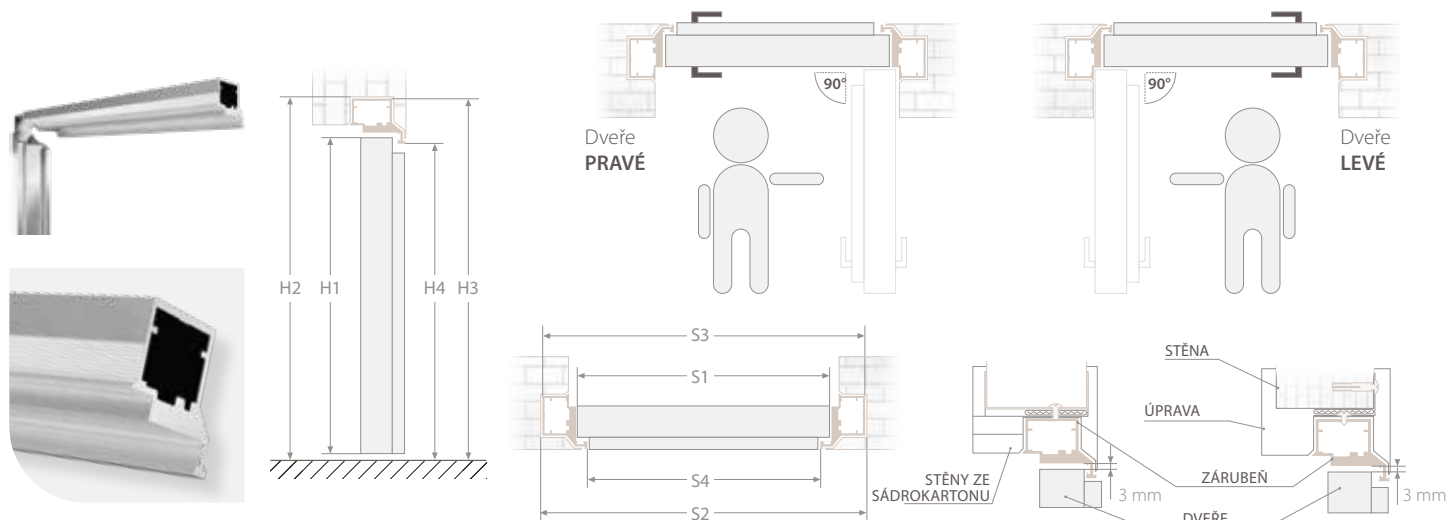

KONSTRUKCE

- rám z desky MDF
- (standard) výplň: "včelí plástev"
- (možnost) výplň: dřevotřísková deska
- rám s výplní oboustranně obložený HDF deskou
- (výběr) příprava na malování a tapetování
- (výběr) Barvy ENDURO nebo CPL 0,15 mm
- šířka jednokřídlých dveří: „60“ až „90“

STANDARDNÍ VYBAVENÍ

- 2 zapuštěné závěsy
- zámek s roztečí 72 mm pro obyčejný klíč, WC zámek nebo zámek pro cylindrickou vložku

PŘÍPLATKY K CENĚ DVEŘÍ

CZK bez DPH/s DPH EUR bez DPH/s DPH

	BEZ DOPLATKU	
zhotovení křídla bez otvoru pro klíč		
vnitřní výplň — dřevotřísková deska	725,00 / 877,25 (ks)	28,00 / 34,44 (ks)
větrací výjez	200,00 / 242,00	8,00 / 9,84
ventilační průchodky PVC	200,00 / 242,00 (kpl)	8,00 / 9,84 (kpl)
ventilační mřížka	233,00 / 281,93 (ks)	9,00 / 11,07 (ks)
cylindrická vložka 31/36	226,00 / 273,46 (ks)	9,00 / 11,07 (ks)

ROZMĚRY SKRYTÝCH DVEŘÍ A ZÁRUBNĚ DO SÁDROKARTONOVÉ NEBO ZDINÉ STĚNY

		neviditelná zárubeň interiérová (mm)				neviditelná zárubeň venkovní (mm)			
		„60“	„70“	„80“	„90“	„60“	„70“	„80“	„90“
s1	šířka křídla	618	718	818	918	618	718	818	918
s2	šířka otvoru ve zdi	698	798	898	998	698	798	898	998
s3	vnější šířka zárubně	688	788	888	988	688	788	888	988
s4	světlá šířka zárubně	603	703	803	903	603	703	803	903
h1	výška dveřního křídla	1975				1965			
h2	výška otvoru ve zdi	2024				2014			
h3	vnější výška zárubně	2017				2007			
h4	světlá výška zárubně	1975				1965			

NEVIDITELNÁ ZÁRUBEŇ INTERIÉROVÁ NEO