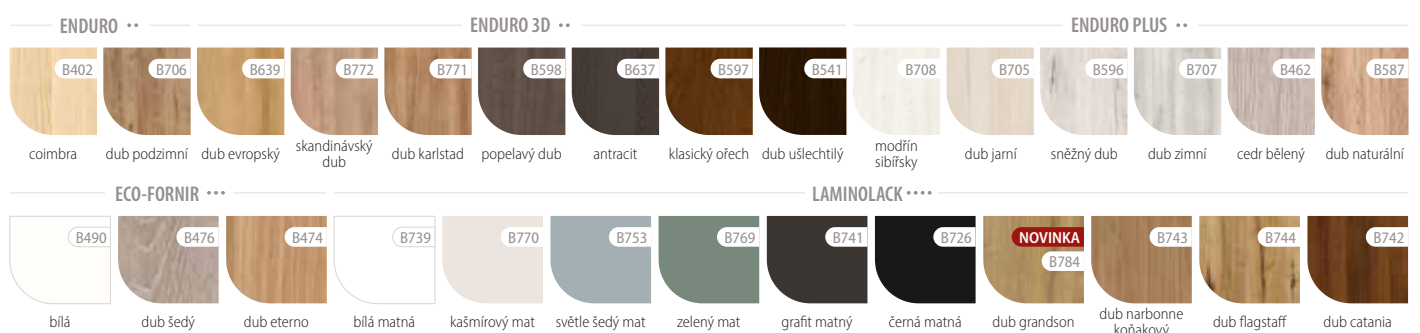

www.invado.pl/en

MONTÁŽNÍ VIDEO
DOSTUPNÉ
NA NAŠEM
YOUTUBE KANÁLU

CENA

	CZK bez DPH/s DPH	EUR bez DPH/s DPH
ENDURO/PLUS/3D	4449,00 / 5383,29	171,00 / 210,33
ECO-FORNIR/LAMINOLACK	4848,00 / 5866,08	187,00 / 230,01

CENA (V CZK/EUR) ZA DVEŘE BEZ ZÁRUBNĚ A KLIKY

MOŽNOSTI DVEŘNÍHO KŘÍDLA

BAREVNOST