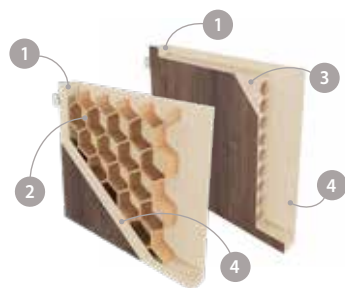

CENA (V CZK/EUR) ZA DVEŘE BEZ ZÁRUBNĚ A KLIKY

MOŽNOSTI DVEŘNÍHO KŘÍDLA

BAREVNOST

KONSTRUKCE

- 1 rám je vyroben z MDF desky
- 2 (STANDARD) výplň: "včelí plástev"
- 3 (MOŽNOST) výplň: dřevotřísková deska
- 4 HDF deska

- boční hrany a horní hrana jsou fóliované
- svislé hrany křídel jsou zaoblené (info — str. 100)
- dvoukřídlové dveře se skládají z falcové části a protifalce (str. 100)
- šířka jednokřídlých dveří: „60“ až „100“
- šířka dvoukřídlých dveří: „120“ až „200“