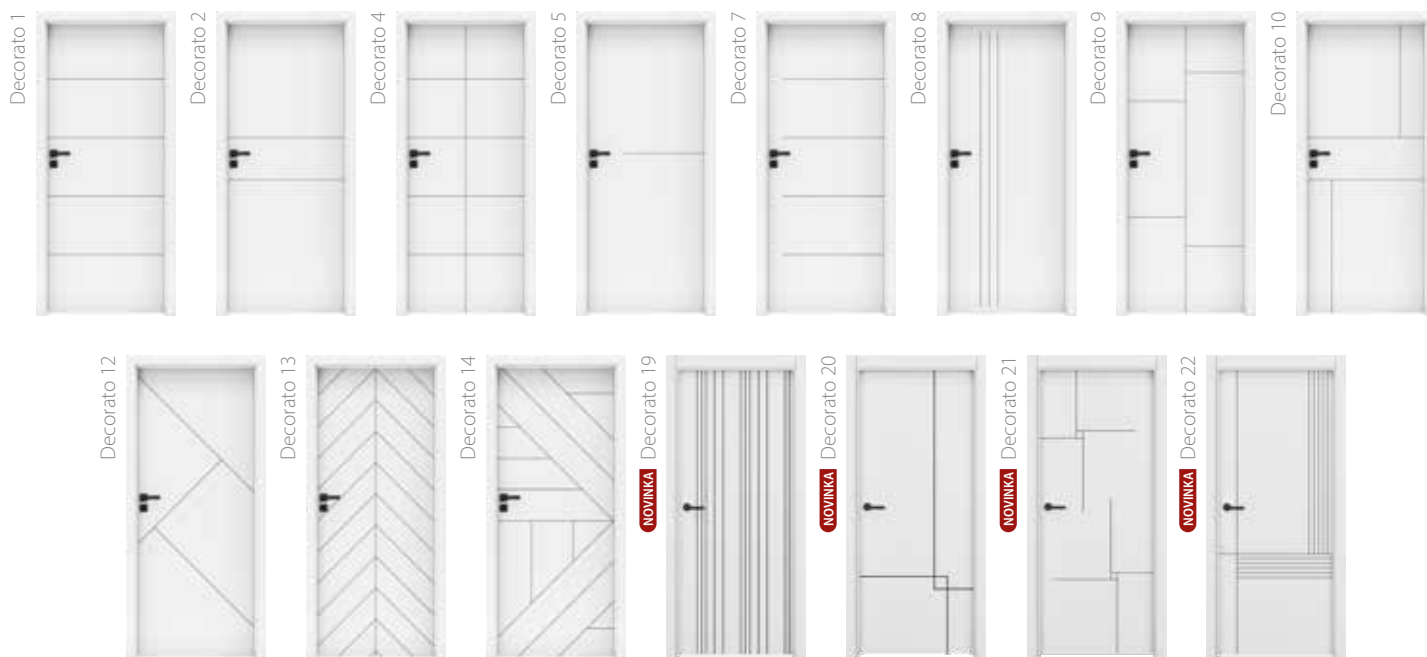

PŘÍPLATKY K CENĚ DVEŘÍ

	CZK bez DPH/s DPH	EUR bez DPH/s DPH
křídlo bez otvoru pro klíč	BEZ DOPLATKU	
křídlo v šířce „100“	432,00 / 522,72 (ks)	17,00 / 20,91 (ks)
křídlo v bezfalcové verzi	432,00 / 522,72	17,00 / 20,91
zhotovení dvoukřídlových dveří	585,00 / 707,85	23,00 / 28,29
posuvné křídlo	432,00 / 522,72	17,00 / 20,91
vnitřní výplň – dřevotřísková deska	725,00 / 877,25 (ks)	28,00 / 34,44 (ks)
cylindrická vložka 31/36	226,00 / 273,46 (ks)	9,00 / 11,07 (ks)
falcové krytka závěsu (barvy: chrom, saténový chrom, zlatá, černá) — sada pro 1 jednotku závěsu	80,00 / 96,80 (kpl)	3,00 / 3,69 (kpl)
bezfalcové cylindrická vložka 31/31	226,00 / 273,46 (ks)	9,00 / 11,07 (ks)
větrací výřez	200,00 / 242,00	8,00 / 9,84
okraj křídla v černé barvě	459,00 / 555,39	18,00 / 22,14
Další informace: vybavení a příslušenství	STRANA 112	

CENA (V CZK/EUR) ZA DVEŘE BEZ ZÁRUBNĚ A KLIKY

MOŽNOSTI DVEŘNÍHO KŘÍDLA

BAREVNOST

POUZE JAKO JEDNOKŘÍDLÉ DVEŘE

KONSTRUKCE

- 1 rám je vyroben z MDF desky
- 2 (STANDARD) výplň: "včelí plástev"
- 3 (MOŽNOST) výplň: dřevotřísková deska
- 4 černá HDF deska
- 5 černé frézování — „V“ o šířce 3 mm

- boční hrany a horní hrana jsou fóliované
- hrana v barvě křídla (standardně) nebo v černé barvě (volitelně)
- ostrá hrana křídla (str. 100)
- dvoukřídlové dveře se skládají z falcové části a protifalce (str. 100)
- šířka jednokřídlových dveří: „60“ až „100“
- šířka dvoukřídlových dveří: „120“ až „200“