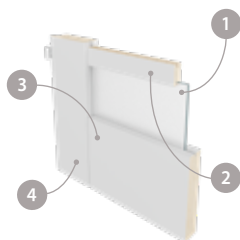

- boční hrany a horní hrana jsou fóliované
- svislé hrany křídel jsou zaoblené (info — str. 100)
- dvoukřídlové dveře se skládají z falcové části a protifalce (str. 100)
- šířka jednokřídlých dveří: „60“ až „100“
- šířka dvoukřídlých dveří: „120“ až „200“