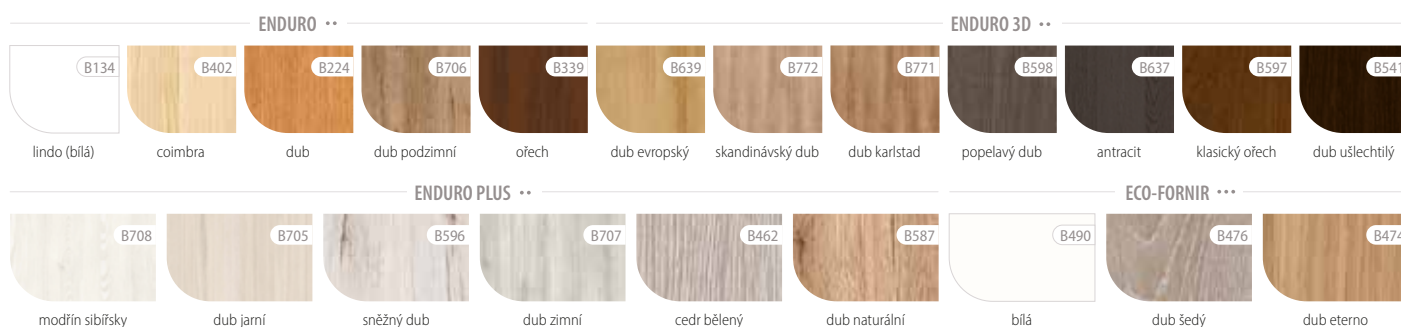

www.invado.pl/en

MONTÁŽNÍ VIDEO
DOSTUPNÉ
NA NAŠEM
YOUTUBE KANÁLU

CENA

	CZK bez DPH/s DPH	EUR bez DPH/s DPH
ENDURO/PLUS/3D	3225,00 / 3902,25	124,00 / 152,52
ECO-FORNIR/LAMINOLACK	4023,00 / 4867,83	155,00 / 190,65

CENA (V CZK/EUR) ZA DVEŘE BEZ ZÁRUBNĚ A KLIKY

MOŽNOSTI DVEŘNÍHO KŘÍDLA

BAREVNOST