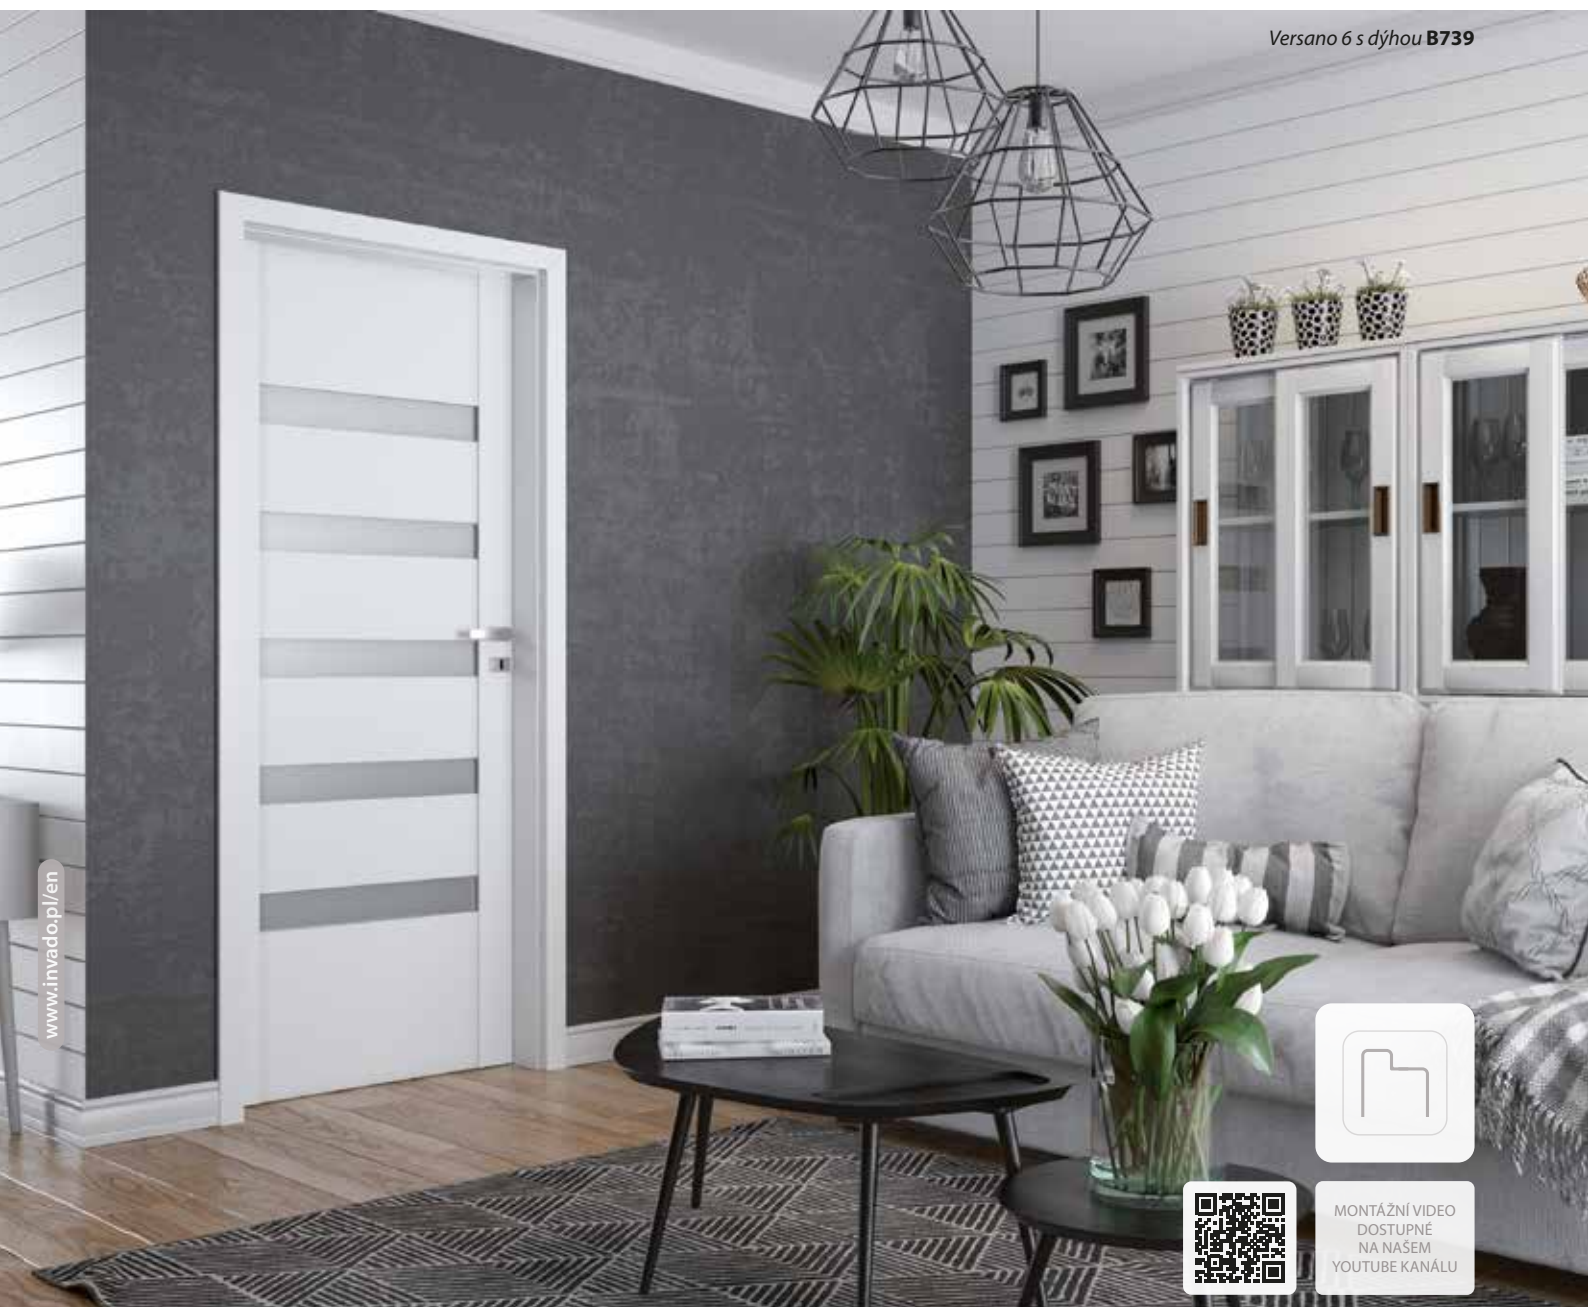

www.invado.pl/en

MONTÁŽNÍ VIDEO
DOSTUPNÉ
NA NAŠEM
YOUTUBE KANÁLU

CENA

	CZK bez DPH/s DPH	EUR bez DPH/s DPH
ENDURO/PLUS/3D	3717,00 / 4497,57	143,00 / 175,89
ECO-FORNIR/LAMINOLACK	4116,00 / 4980,36	158,00 / 194,34

CENA (V CZK/EUR) ZA DVEŘE BEZ ZÁRUBNĚ A KLIKY

MOŽNOSTI DVEŘNÍHO KŘÍDLA

BAREVNOST