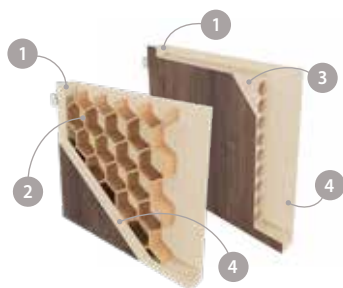

Libra 4

NOVINKA

KONSTRUKCE

- 1 rám je vyroben z MDF desky
- 2 (STANDARD) výplň: "včelí pláštěv"
- 3 (MOŽNOST) výplň: dřevotřísková deska
- 4 HDF deska

- boční hrany a horní hrana jsou fóliované
- svislé hrany křídel jsou zaoblené (info — str. 100)
- dvoukřídlové dveře se skládají z falcové části a protifalce (str. 100)
- šířka jednokřídlých dveří: „60“ až „100“
- šířka dvoukřídlých dveří: „120“ až „200“