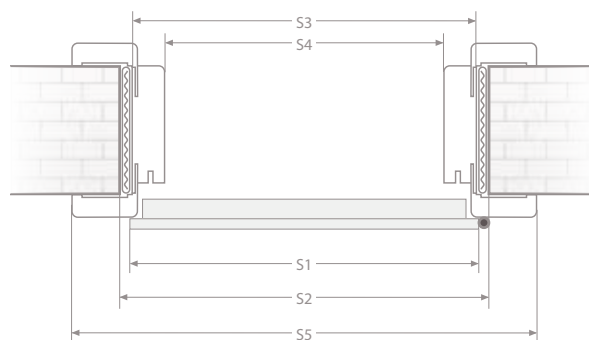

* MOŽNOST OBJEDNAT RÁMY O TLOUŠŤCE VĚTŠÍ NEŽ 499 MM — V PŘÍPADĚ ZÁJMU KONTAKTUJTE OBCHODNÍ ODDĚLENÍ

ROZMĚRY

		jednokřídlé dveře (mm)					dvoukřídlé dveře (mm)									
		„60“	„70“	„80“	„90“	„100“	„120“	„130“	„140“	„150“	„160“	„170“	„180“	„190“	„200“	
s1	šířka křídla	644	744	844	944	1044	1278	1378	1478	1578	1678	1778	1878	1978	2078	
s2	šířka otvoru ve zdi	674	774	874	974	1074	1310	1410	1510	1610	1710	1810	1910	2010	2110	
s3	vnější šířka zárubně	644	744	844	944	1044	1280	1380	1480	1580	1680	1780	1880	1980	2080	
s4	světlá šířka zárubně	600	700	800	900	1000	1236	1336	1436	1536	1636	1736	1836	1936	2036	
s5	šířka překrytí zárubně s obložkou	60 mm [ORS1]	744	844	944	1044	1144	1380	1480	1580	1680	1780	1880	1980	2080	2180
		80 mm [ORS8]	784	884	984	1084	1184	1420	1520	1620	1720	1820	1920	2020	2120	2220
h1	výška dveřního křídla	1988														
h2	výška otvoru ve zdi	2008														
h3	vnější výška zárubně	1993														
h4	světlá výška zárubně	1971														
h5	výška překrytí zárubně s obložkou	60 mm [ORS1]	2043													
		80 mm [ORS8]	2063													