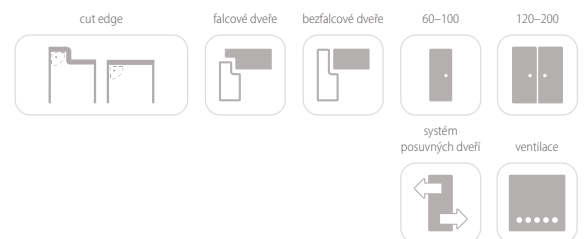

ZÁRUBNĚ

[OB3] bloková (volba krycí lištou 10 × 60 mm nebo 16 × 80 mm)	str. 102
[ORS1] nastavitelná zárubeň pro falcové dveře s plochou krycí lištou šířky 60 mm	str. 104
[ORS8] nastavitelná zárubeň pro falcové dveře s plochou krycí lištou šířky 80 mm	str. 104
[ORS7] nastavitelná zárubeň pro bezfalcové dveře s plochou krycí lištou šířky 60 mm	str. 106
[ORS10] nastavitelná zárubeň pro bezfalcové dveře s plochou krycí lištou šířky 80 mm	str. 106
[ORS4] nastavitelná 90° zárubeň pro bezfalcové dveře s plochou krycí lištou šířky 80 mm	str. 106

CENA (V CZK/EUR) ZA DVEŘE BEZ ZÁRUBNĚ A KLIKY

MOŽNOSTI DVEŘNÍHO KŘÍDLA

BAREVNOST

POUZE JAKO JEDNOKŘÍDLÉ DVEŘE

KONSTRUKCE

- 1 rám je vyroben z MDF desky
- 2 (STANDARD) výplň: "včelí plástev"
- 3 (MOŽNOST) výplň: dřevotřísková deska
- 4 černá HDF deska
- 5 černé frézování — „U“ o šířce 8 mm

- boční hrany a horní hrana jsou fóliované
- hrana v barvě křídla (standardně) nebo v černé barvě (volitelně)
- ostrá hrana křídla (str. 100)
- dvoukřídlové dveře se skládají z falcové části a protifalce (str. 100)
- šířka jednokřídlových dveří: „60“ až „100“
- šířka dvoukřídlových dveří: „120“ až „200“