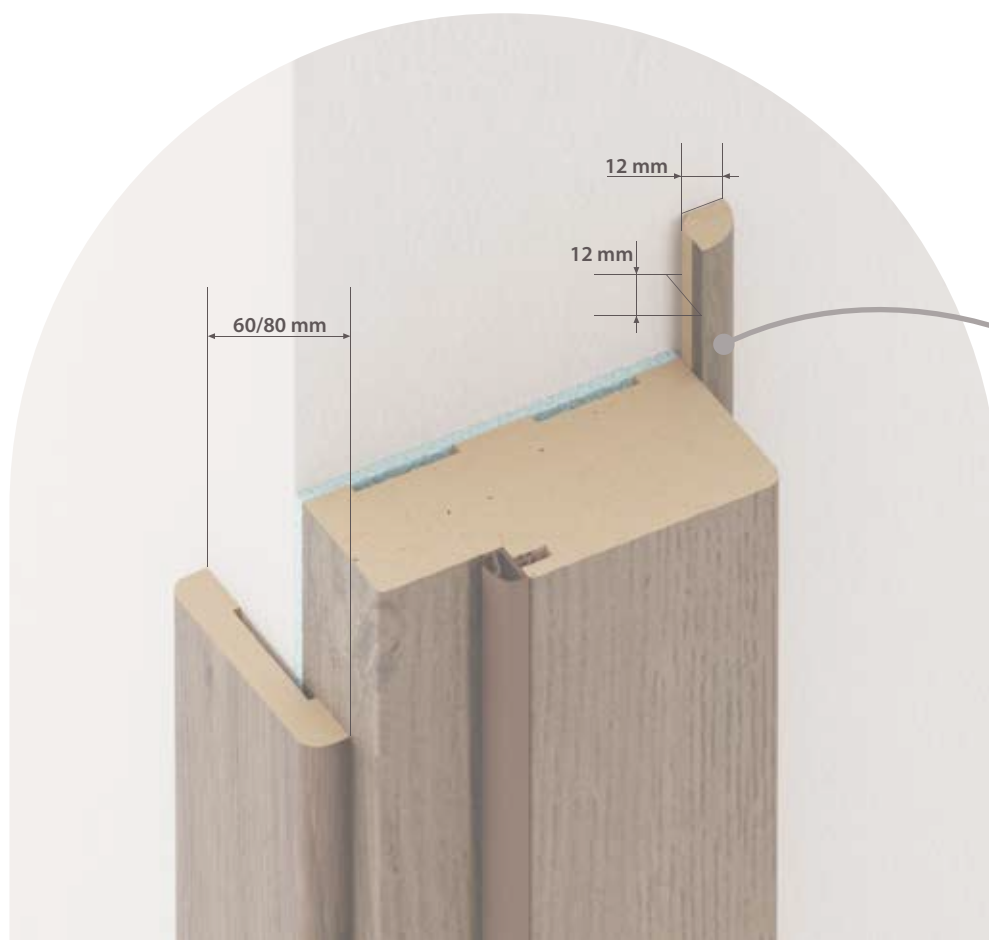

POUŽITÍ ČTVRTLÍŠTY LC1 SPOLU S OBLOŽKOU LO1 A JEJÍ KRYCÍ PLOCHOU

KRYCÍ LIŠTA (LO1) A ČTVRTLÍŠTA (LC1) MOHOU BÝT POUŽITY PRO BLOKOVOU ZÁRUBĚŇ PRO ŠÍŘKY DVEŘÍ "60"- "90". V PŘÍPADĚ DVEŘÍ ŠÍŘKY "100" A "110" JE NUTNÉ OBJEDNAT KRYCÍ LIŠTU (LO1 PRO DVOJITÁ DVEŘNÍ KŘÍDLA) NEBO DVOJITOU ČTVRTLÍŠTU (LC2).

čtvrťlišta LC1