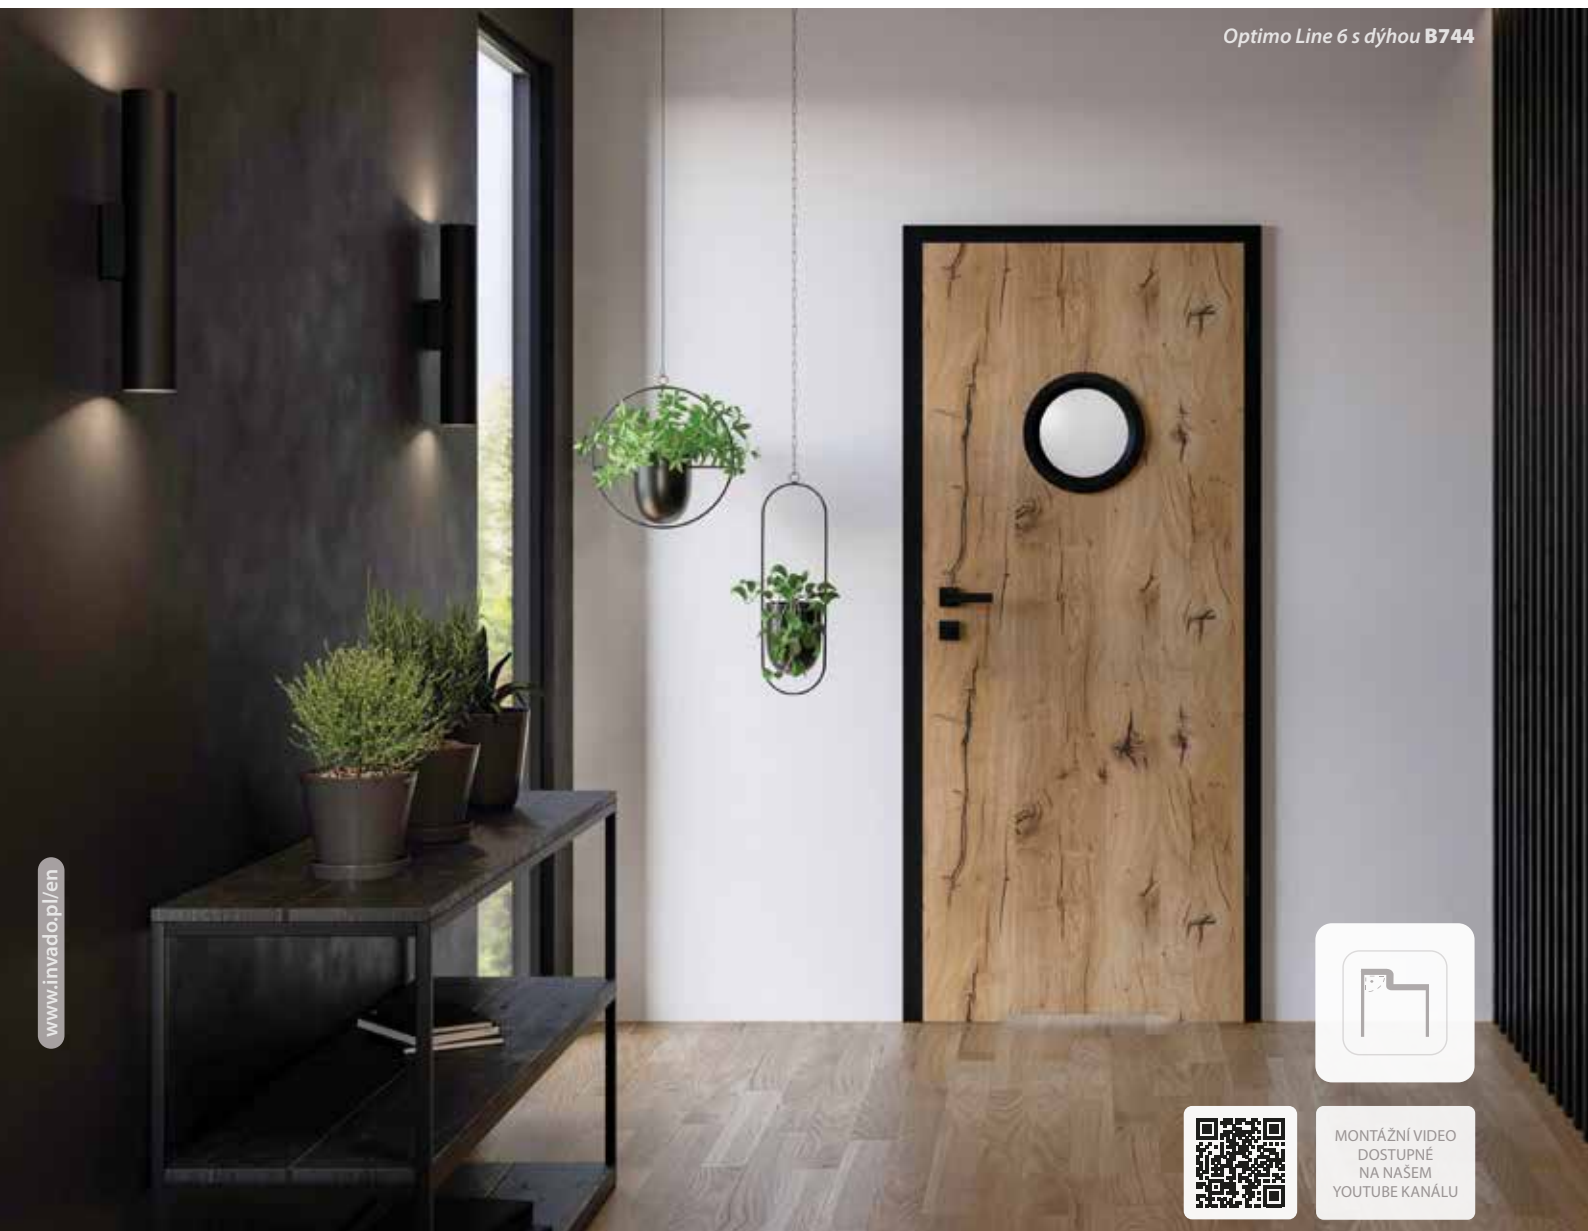

www.invado.pl/en

MONTÁŽNÍ VIDEO
DOSTUPNÉ
NA NAŠEM
YOUTUBE KANÁLU

CENA

	Optimo Line 1		Optimo Line 6	
	CZK bez DPH/s DPH	EUR bez DPH/s DPH	CZK bez DPH/s DPH	EUR bez DPH/s DPH
LAMINOLACK	2587,00 / 3130,27	100,00 / 123,00	6244,00 / 7555,24	241,00 / 296,43
CPL 0,15 mm	2919,00 / 3531,99	113,00 / 138,99	6577,00 / 7958,17	254,00 / 312,42
CPL 0,8 mm	5180,00 / 6267,80	200,00 / 246,00	8838,00 / 10693,98	341,00 / 419,43

CENA (V CZK/EUR) ZA DVEŘE BEZ ZÁRUBNĚ A KLIKY

MOŽNOSTI DVEŘNÍHO KŘÍDLA

BAREVNOST