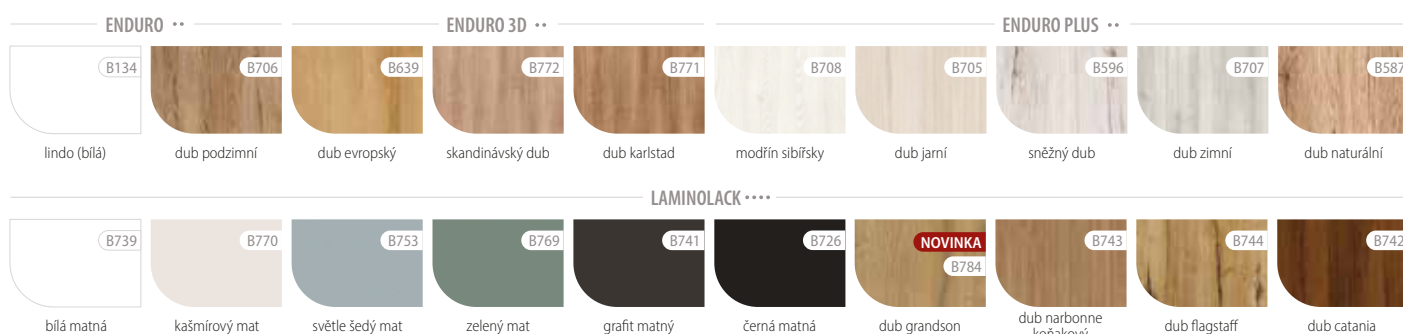

CENA (V CZK/EUR) ZA DVEŘE BEZ ZÁRUBNĚ A KLIKY

MOŽNOSTI DVEŘNÍHO KŘÍDLA

BAREVNOST

POUZE JAKO JEDNOKŘÍDLÉ DVEŘE

KONSTRUKCE

- 1 rám je vyroben z MDF desky
- 2 (STANDARD) výplň: "včelí plástev"
- 3 (MOŽNOST) výplň: dřevotřísková deska
- 4 černá HDF deska
- 5 černé frézování — „V“ o šířce 3 mm