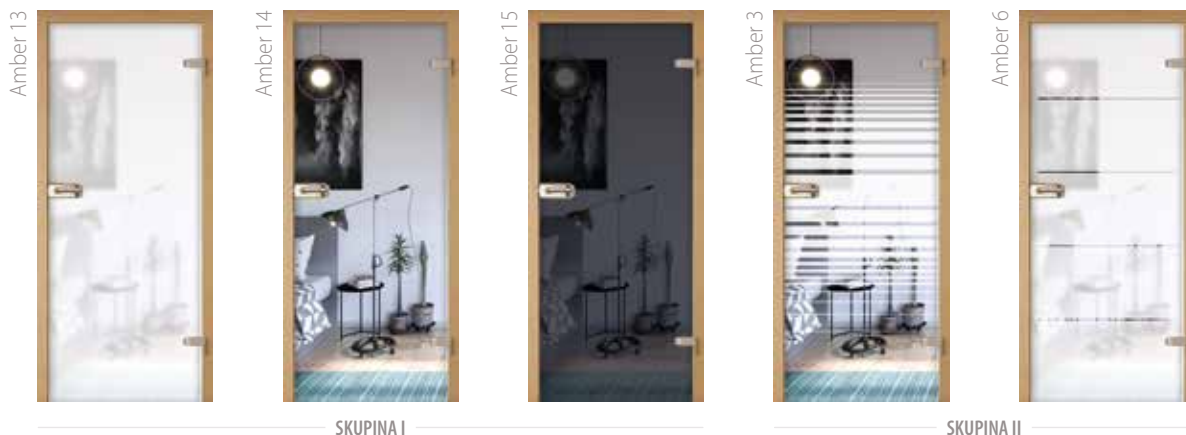

CENA (V CZK) ZA DVEŘE BEZ ZÁRUBNĚ A KLIKY

SKLENĚNÉ TABULE OBJEDNÁVEJTE V KOMPLETU SE ZÁRUBNÍ

MOŽNOSTI DVEŘNÍHO KŘÍDLA

60-90

ventilace

BAREVNOST

KOVÁNÍ

Dveře Amber jsou rozděleny do skupin podle druhu zdobení skla: