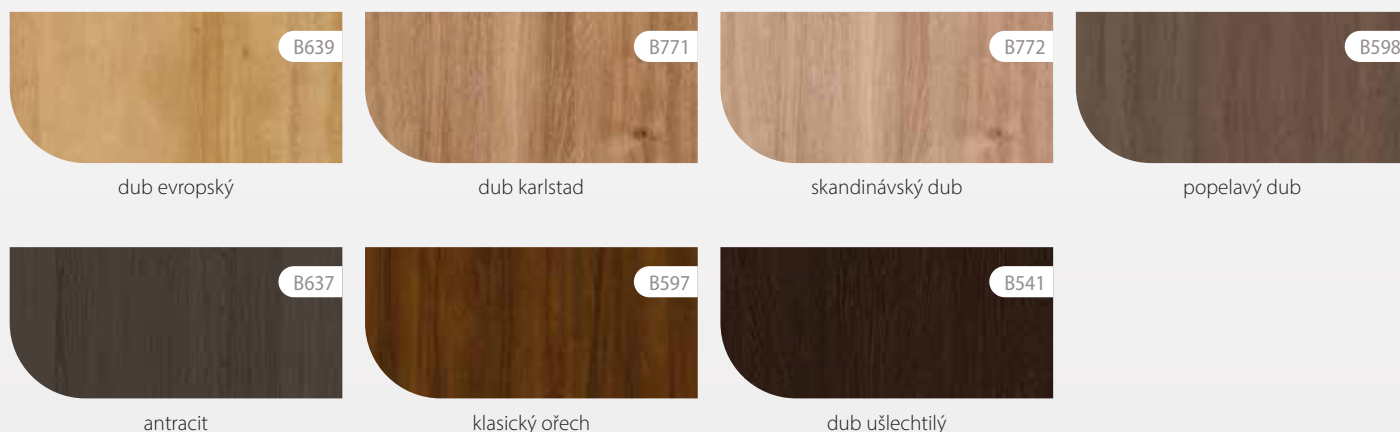

ENDURO 3D ●●○○○

Třída pokrytí ENDURO 3D: trojrozměrné napodobení struktury dřeva a dobrá odolnost.