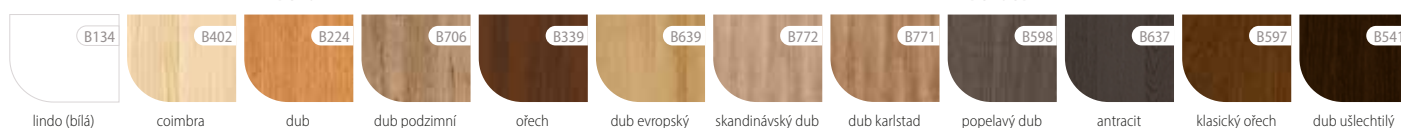

BAREVNOST

ENDURO **