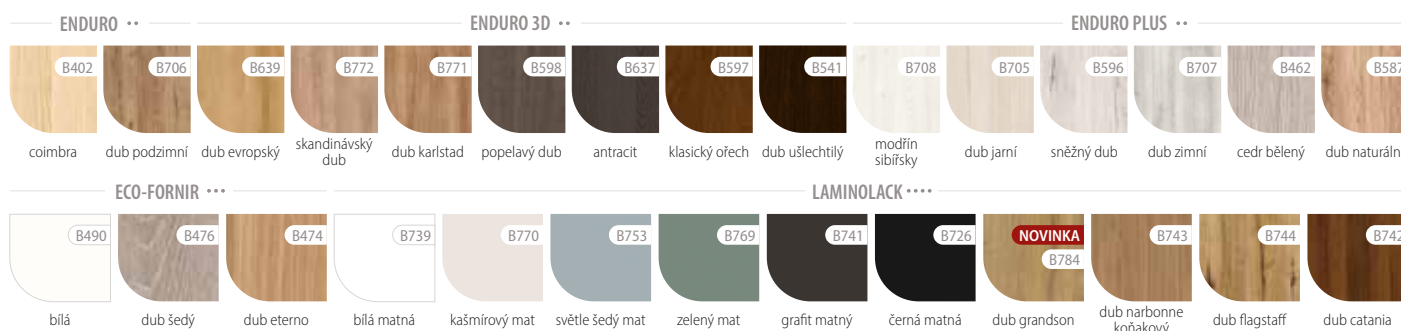

MONTÁŽNÍ VIDEO
DOSTUPNÉ
NA NAŠEM
YOUTUBE KANÁLU

CENA

	CZK bez DPH/s DPH	EUR bez DPH/s DPH
ENDURO/PLUS/3D	3584,00 / 4336,64	138,00 / 169,74
ECO-FORNIR/LAMINOLACK	3983,00 / 4819,43	153,00 / 188,19

CENA (V CZK/EUR) ZA DVEŘE BEZ ZÁRUBNĚ A KLIKY

MOŽNOSTI DVEŘNÍHO KŘÍDLA

BAREVNOST