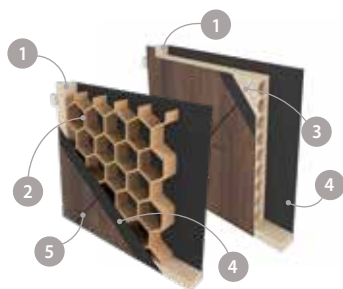

CENA (V CZK/EUR) ZA DVEŘE BEZ ZÁRUBNĚ A KLIKY

MOŽNOSTI DVEŘNÍHO KŘÍDLA

BAREVNOST

POUZE JAKO JEDNOKŘÍDLÉ DVEŘE

KONSTRUKCE

- 1 rám je vyroben z MDF desky
- 2 (STANDARD) výplň: "včelí plástev"
- 3 (MOŽNOST) výplň: dřevotřísková deska
- 4 černá HDF deska
- 5 černé frézování — „U“ o šířce 8 mm

- boční hrany a horní hrana jsou fóliované
- hrana v barvě křídla (standardně) nebo v černé barvě (volitelně)
- ostrá hrana křídla (str. 100)
- dvoukřídlové dveře se skládají z falcové části a protifalce (str. 100)
- šířka jednokřídlových dveří: „60“ až „100“
- šířka dvoukřídlových dveří: „120“ až „200“