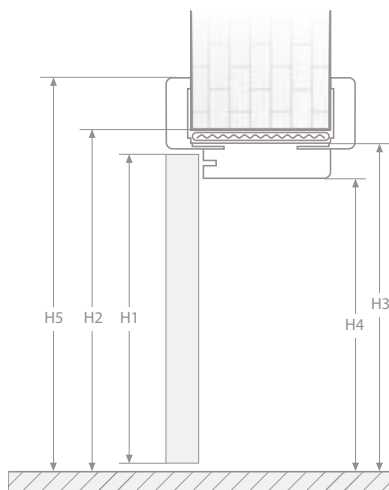

* MOŽNOST OBJEDNAT RÁMY O TLOUŠŤCE VĚTŠÍ NEŽ 499 MM — V PŘÍPADĚ ZÁJMU KONTAKTUJTE OBCHODNÍ ODDĚLENÍ

ROZMĚRY

		jednokřídlé dveře (mm)					dvoukřídlé dveře (mm)									
		„60“	„70“	„80“	„90“	„100“	„120“	„130“	„140“	„150“	„160“	„170“	„180“	„190“	„200“	
s1	šířka křídla	618	718	818	918	1018	1239	1339	1439	1539	1639	1739	1839	1939	2039	
s2	šířka otvoru ve zdi	674	774	874	974	1074	1294	1394	1494	1594	1694	1794	1894	1994	2094	
s3	vnější šířka zárubně	644	744	844	944	1044	1264	1364	1464	1564	1664	1764	1864	1964	2064	
s4	světla šířka zárubně	600	700	800	900	1000	1220	1320	1420	1520	1620	1720	1820	1920	2020	
s5	šířka překrytí zárubně s obložkou	60 mm [ORS7]	744	844	944	1044	1144	1364	1464	1564	1664	1764	1864	1964	2064	2164
		80 mm [ORS10]	784	884	984	1084	1184	1404	1504	1604	1704	1804	1904	2004	2104	2204
		80 mm [ORS4]														
h1	výška dveřního křídla	1975														
h2	výška otvoru ve zdi	2008														
h3	vnější výška zárubně	1993														
h4	světla výška zárubně	1971														
h5	výška překrytí zárubně s obložkou	60 mm [ORS7]	2043													
		80 mm [ORS10]														
		80 mm [ORS4]	2063													