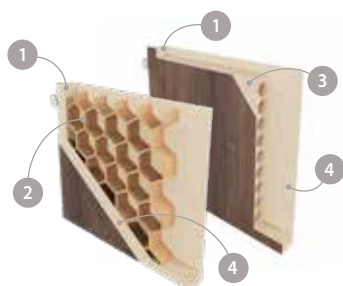

CENA (V CZK/EUR) ZA DVEŘE BEZ ZÁRUBNĚ A KLIKY

MOŽNOSTI DVEŘNÍHO KŘÍDLA

BAREVNOST

Home Line 1

Home Line 4

Home Line 5

KONSTRUKCE

- 1 rám je vyroben z MDF desky
- 2 (STANDARD) výplň: "včelí plástek"
- 3 (MOŽNOST) výplň: dřevotřísková deska
- 4 HDF deska

- boční hrany a horní hrana jsou fóliované
- svislé hrany křídel jsou zaoblené (info — str. 100)
- dvoukřídlové dveře se skládají z falcové části a protifalce (str. 100)
- šířka jednokřídlých dveří: „60“ až „100“
- šířka dvoukřídlých dveří: „120“ až „200“