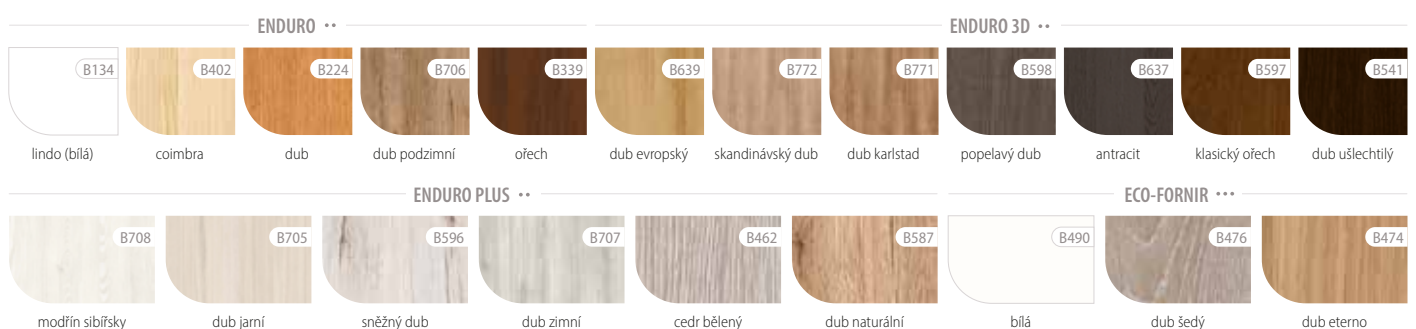

CENA (V CZK/EUR) ZA DVEŘE BEZ ZÁRUBNĚ A KLIKY

MOŽNOSTI DVEŘNÍHO KŘÍDLA

BAREVNOST

KONSTRUKCE

- 1 rám je vyroben z MDF desky
- 2 (STANDARD) výplň: "včelí plástev"
- 3 (MOŽNOST) výplň: dřevotřísková deska
- 4 HDF deska