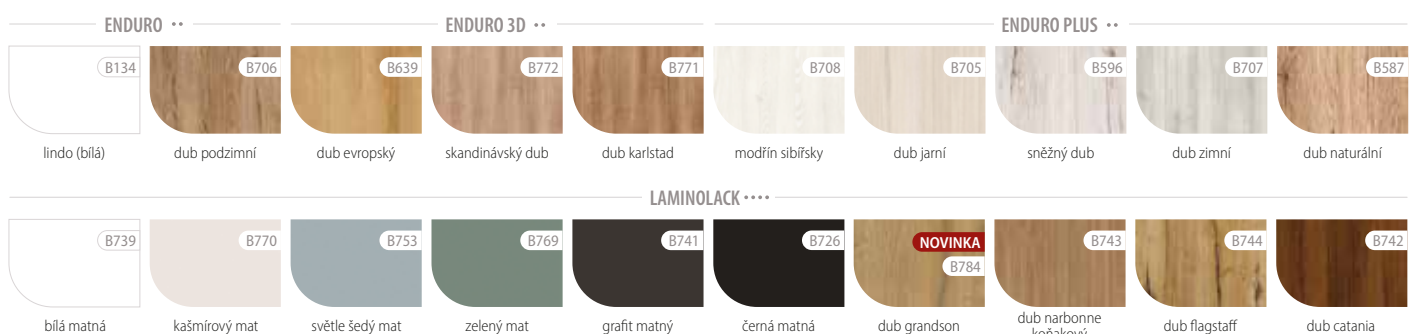

Belgatto 9 s dýhou B706
Zárubňa v dekore B726

www.invado.pl/en

MONTÁŽNÍ VIDEO
DOSTUPNÉ
NA NAŠEM
YOUTUBE KANÁLU

CENA

	CZK bez DPH/s DPH	EUR bez DPH/s DPH
ENDURO/PLUS/3D	3651,00 / 4417,71	141,00 / 173,43
ECO-FORNIR/LAMINOLACK	4449,00 / 5383,29	171,00 / 210,33

CENA (V CZK/EUR) ZA DVEŘE BEZ ZÁRUBNĚ A KLIKY

MOŽNOSTI DVEŘNÍHO KŘÍDLA

BAREVNOST