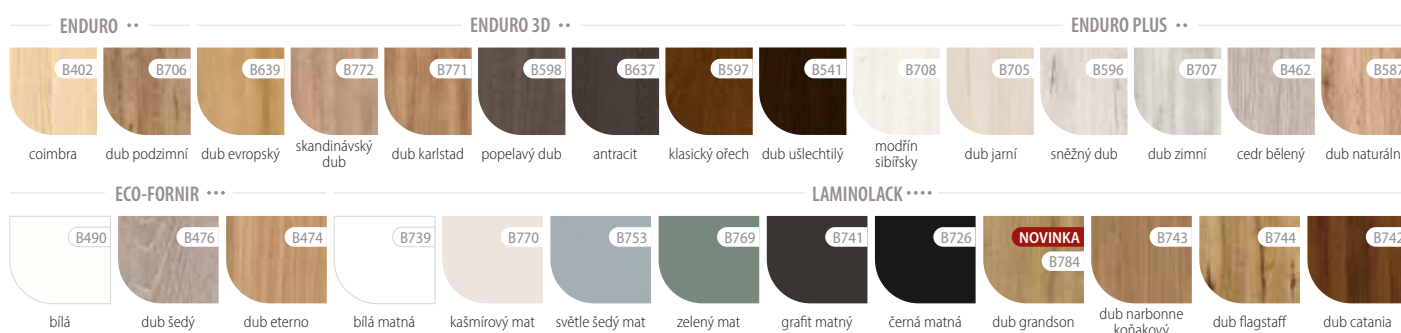

www.invado.pl/en

MONTÁŽNÍ VIDEO
DOSTUPNÉ
NA NAŠEM
YOUTUBE KANÁLU

CENA

	CZK bez DPH/s DPH	EUR bez DPH/s DPH
ENDURO/PLUS/3D	4848,00 / 5866,08	187,00 / 230,01
ECO-FORNIR/LAMINOLACK	5247,00 / 6348,87	202,00 / 248,46

CENA (V CZK/EUR) ZA DVEŘE BEZ ZÁRUBNĚ A KLIKY

MOŽNOSTI DVEŘNÍHO KŘÍDLA

BAREVNOST