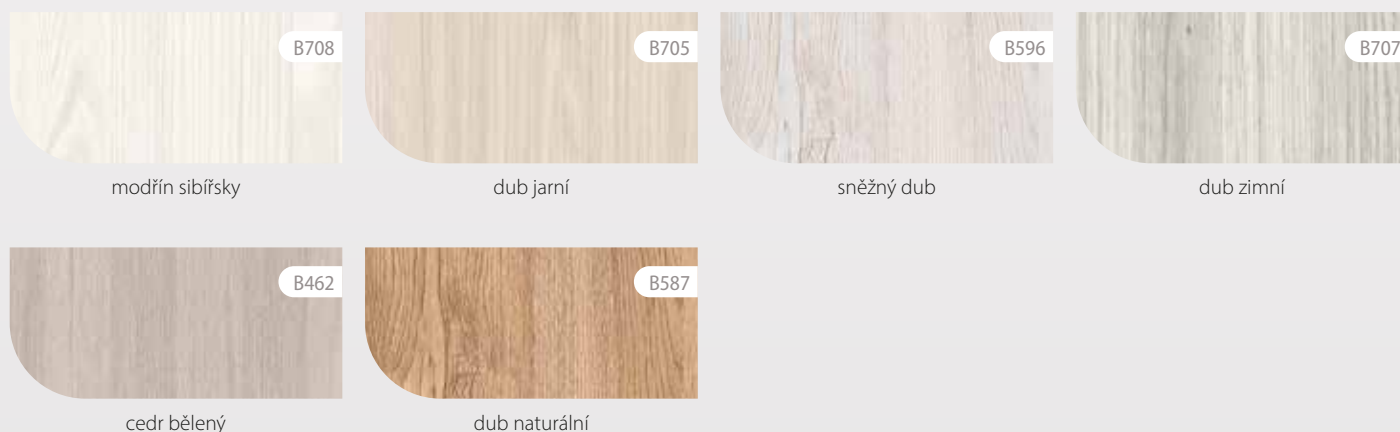

ENDURO PLUS ●●○○○

Třída pokrytí ENDURO PLUS: skupina dýh s vysokou designérskou hodnotou, hmatovou strukturou a dobrou odolností.