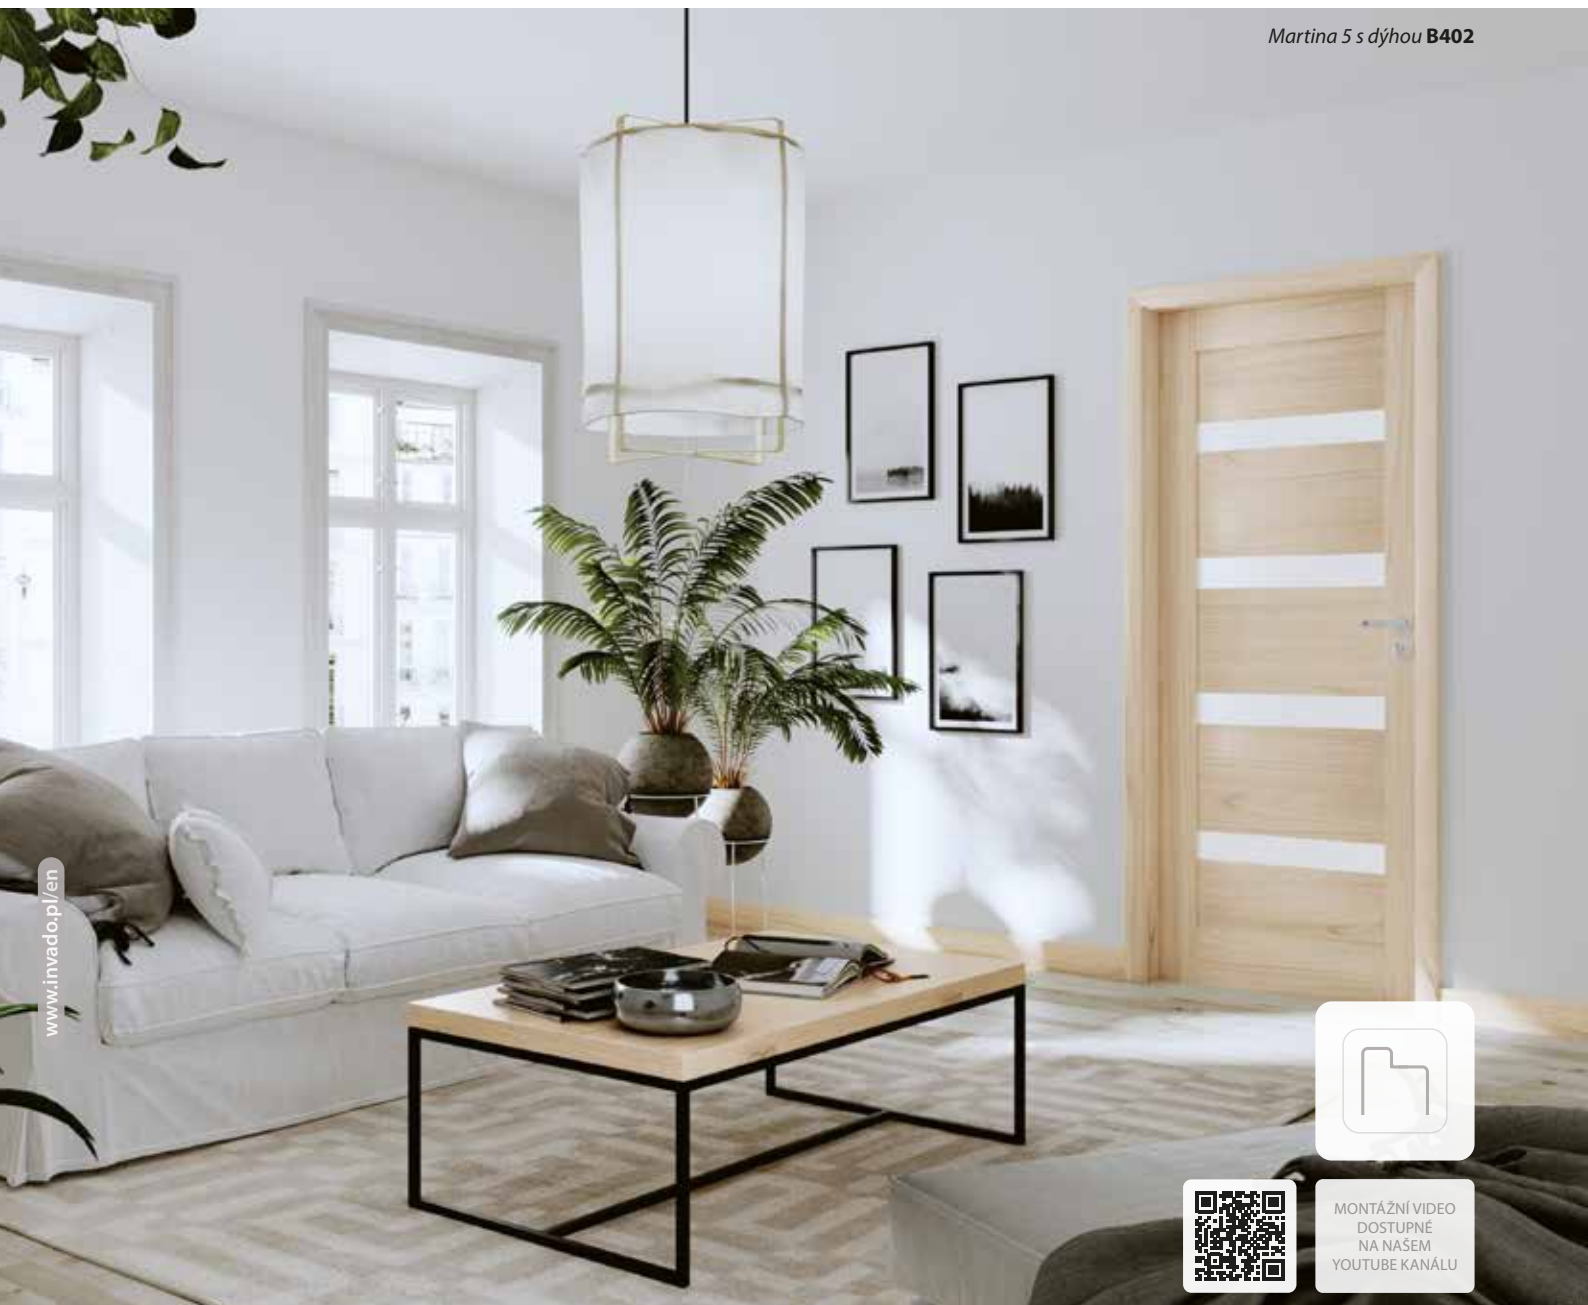

www.invado.pl/en

MONTÁŽNÍ VIDEO
DOSTUPNÉ
NA NAŠEM
YOUTUBE KANÁLU

CENA

	CZK bez DPH/s DPH	EUR bez DPH/s DPH
ENDURO/PLUS/3D	3717,00 / 4497,57	143,00 / 175,89
ECO-FORNIR/LAMINOLACK	4116,00 / 4980,36	158,00 / 194,34

CENA (V CZK/EUR) ZA DVEŘE BEZ ZÁRUBNĚ A KLIKY

MOŽNOSTI DVEŘNÍHO KŘÍDLA

BAREVNOST