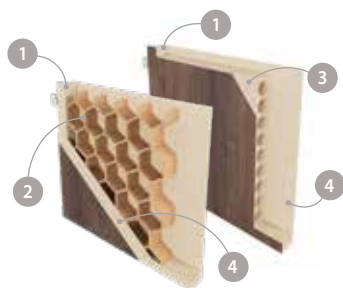

Salerno 2

Salerno 3

Salerno 4

KONSTRUKCE

- 1 rám je vyroben z MDF desky
- 2 (STANDARD) výplň: "včelí plástev"
- 3 (MOŽNOST) výplň: dřevotřísková deska
- 4 HDF deska

- boční hrany a horní hrana jsou fóliované
- svislé hrany křídel jsou zaoblené (info — str. 100)
- dvoukřídlové dveře se skládají z falcové části a protifalce (str. 100)
- šířka jednokřídlých dveří: „60“ až „100“
- šířka dvoukřídlých dveří: „120“ až „200“