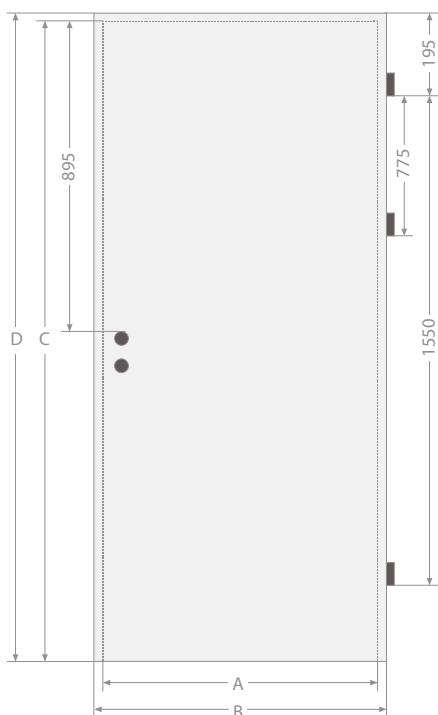

Technické informace

ROZMĚRY KŘÍDEL

	„60“	„70“	„80“	„90“	„100“
A	618	718	818	918	1018
B	644	744	844	944	1044
C	1975				
D	1988				

A a C — vnější rozměry bezfalcových křídel;
B a D — vnější rozměry falcovaných a posuvných křídel.