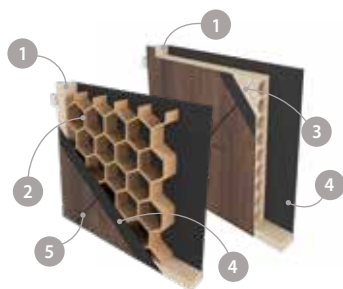

CENA (V CZK/EUR) ZA DVEŘE BEZ ZÁRUBNĚ A KLIKY

MOŽNOSTI DVEŘNÍHO KŘÍDLA

BAREVNOST

POUZE JAKO JEDNOKŘÍDLÉ DVEŘE

KONSTRUKCE

- 1 rám je vyroben z MDF desky
- 2 (STANDARD) výplň: "včelí plástev"
- 3 (MOŽNOST) výplň: dřevotřísková deska
- 4 černá HDF deska
- 5 černé frézování — „V“ o šířce 3 mm

- boční hrany a horní hrana jsou fóliované
- hrana v barvě křídla (standardně) nebo v černé barvě (volitelně)
- ostrá hrana křídla (str. 100)
- dvoukřídlové dveře se skládají z falcové části a protifalce (str. 100)
- šířka jednokřídlových dveří: „60“ až „100“
- šířka dvoukřídlových dveří: „120“ až „200“