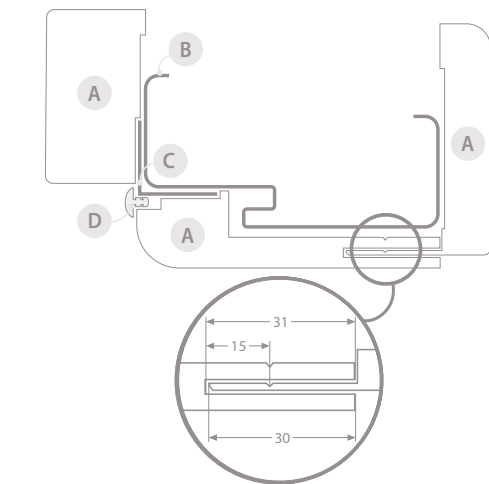

ROZMĚRY VŮLE KOVOVÉHO RÁMU (MM)

		„60“	„70“	„80“	„90“
s1	světlná šířka zárubně	600	700	800	900
s2	szerokość w świetle obudowy	573	673	773	873
h1	světlná výška zárubně	2025			
h2	wysokość w świetle obudowy	2011			

Zárubně pro tloušťku zdi větší než 130 mm se skládají ze dvou spojených prvků.

ŠÍŘKA OSTĚNÍ 130–199: prvka 85 mm.

ŠÍŘKA OSTĚNÍ 200–269: prvka 155 mm.

- **A** obložení zárubně
- **B** kovová zárubeň
- **C** hliníkový profil
- **D** těsnění

CENA

typ	šířka ostění (mm)	ENDURO / PLUS / 3D	
		CZK bez DPH/s DPH	EUR bez DPH/s DPH
A	75–94	4236,00 / 5125,56	163,00 / 200,49
B	95–114	4402,00 / 5326,42	169,00 / 207,87
C	120–139	4642,00 / 5616,82	179,00 / 220,17
D	140–159	4901,00 / 5930,21	189,00 / 232,47

typ	šířka ostění (mm)	ECO-FORNIR / LAMINOLACK	
		CZK bez DPH/s DPH	EUR bez DPH/s DPH
A	75–94	4715,00 / 5705,15	182,00 / 223,86
B	95–114	4974,00 / 6018,54	191,00 / 234,93
C	120–139	5327,00 / 6445,67	205,00 / 252,15
D	140–159	5726,00 / 6928,46	220,00 / 270,60