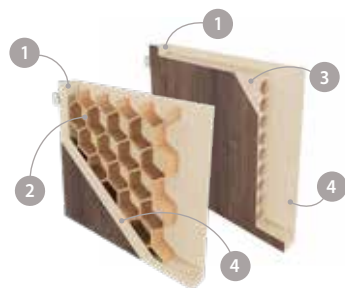

CENA (V CZK/EUR) ZA DVEŘE BEZ ZÁRUBNĚ A KLIKY

MOŽNOSTI DVEŘNÍHO KŘÍDLA

BAREVNOST

Optimo Line 1

Optimo Line 6

- Vzhledem k výrobní technice je možné použít okraj křídla v barvě odlišné od povrchu dveří. Hrany v následujících barvách jsou základem pro vytvoření jedinečných designů: **černá matná, alpská bílá nebo dub hamilton přírodní.**

KONSTRUKCE

- 1 rám je vyroben z MDF desky
- 2 (STANDARD) výplň: "včelí plástev"
- 3 (MOŽNOST) výplň: dřevotřísková deska
- 4 HDF deska

- boční hrany a horní hrana jsou fóliované
- hrana v barvě křídla (změna barvy možná za příplatek)
- ostrá hrana křídla (str. 100)
- dvoukřídlové dveře se skládají z falcové části a protifalce (str. 100)
- šířka jednokřídlových dveří: „60“ až „100“
- šířka dvoukřídlových dveří: „120“ až „200“
- U dvoukřídlových bezfalcových dveřních křídel je standardní hrana v barvě dveřního křídla a stříbrné kování. V rámci zakázkové objednávky (atyp) je možné vyrobit s černou matnou hranou a černým kováním. V takovém případě se, prosím, obraťte na náš zákaznický servis.