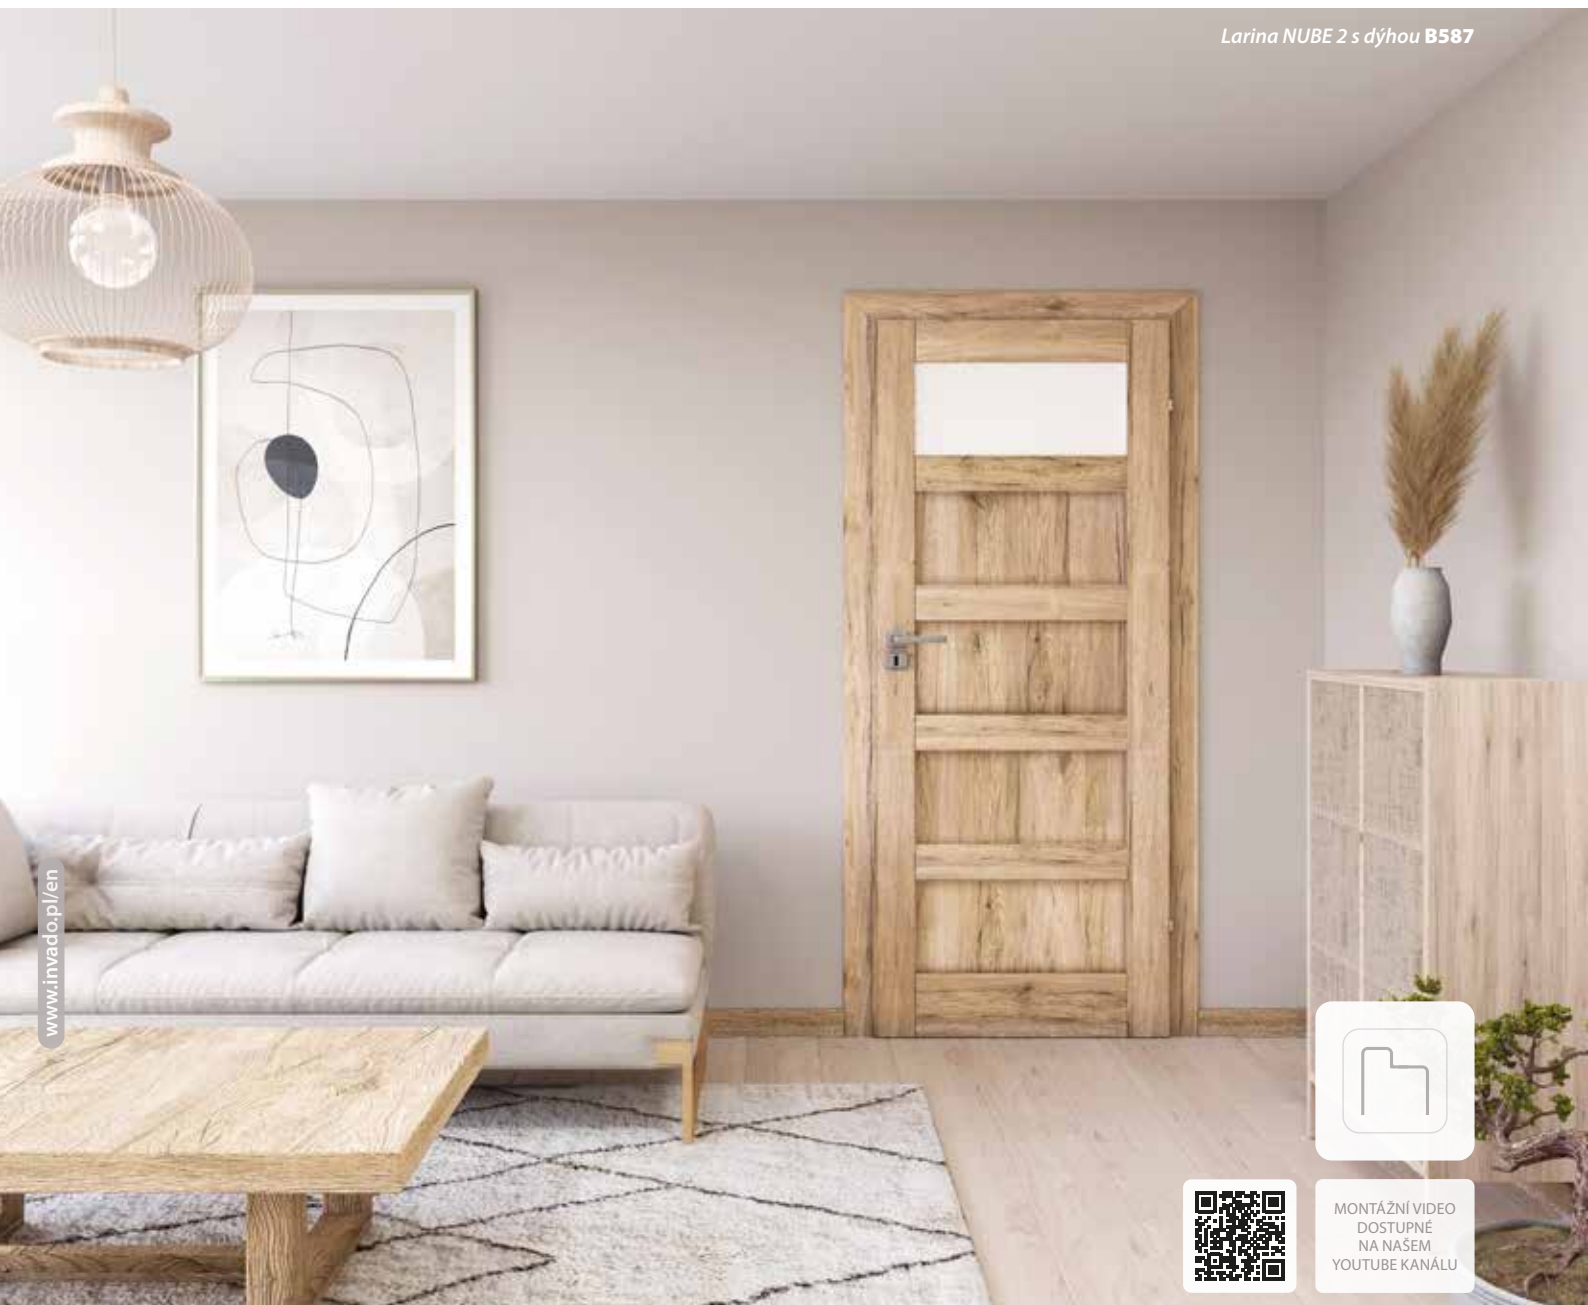

www.invado.pl/en

MONTÁŽNÍ VIDEO
DOSTUPNÉ
NA NAŠEM
YOUTUBE KANÁLU

CENA

	CZK bez DPH/s DPH	EUR bez DPH/s DPH
ENDURO/PLUS/3D	3451,00 / 4175,71	133,00 / 163,59
ECO-FORNIR/LAMINOLACK	3850,00 / 4658,50	148,00 / 182,04

CENA (V CZK/EUR) ZA DVEŘE BEZ ZÁRUBNĚ A KLIKY

MOŽNOSTI DVEŘNÍHO KŘÍDLA

BAREVNOST