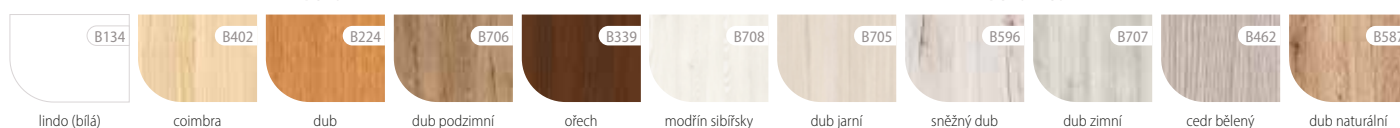

CENA (V CZK) ZA DVEŘE BEZ ZÁRUBNĚ

MOŽNOSTI DVEŘNÍHO KŘÍDLA

dýhování „soft“

60–90

BAREVNOST

ENDURO ..

ENDURO PLUS ..

ENDURO 3D ..