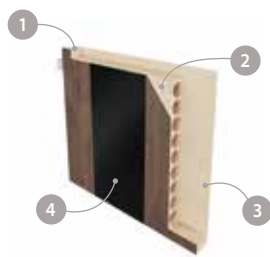

MOŽNOSTI DVEŘNÍHO KŘÍDLA

BAREVNOST

KONSTRUKCE

- 1 rám je vyroben z MDF desky
- 2 (STANDARD) výplň: dřevotřísková deska
- 3 HDF deska
- 4 intarzie: sklo Lacobel, lícuje s povrchem křídla, šířka skleněné vložky: 5, 10, 15 cm

- boční hrany a horní hrana jsou fóliované
- ostrá hrana křídla (str. 100)
- dvoukřídlové dveře se skládají z falcové části a protifalce (str. 100)
- šířka jednokřídlových dveří: „60“ až „100“
- šířka dvoukřídlových dveří: „120“ až „200“
- oboustranná intarzie ze skla Lacobel lícuje s povrchem křídla