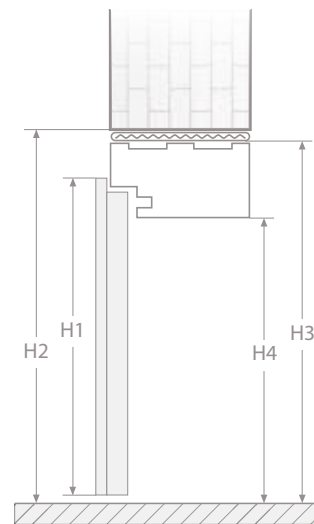

ROZMĚRY

		jednokřídlé dveře (mm)					dvoukřídlé dveře (mm)								
		„60“	„70“	„80“	„90“	„100“	„120“	„130“	„140“	„150“	„160“	„170“	„180“	„190“	„200“
s1	šířka křídla	644	744	844	944	1044	1278	1378	1478	1578	1678	1778	1878	1978	2078
s2	šířka otvoru ve zdi	718	818	918	1018	1118	1354	1454	1554	1654	1754	1854	1954	2054	2154
s3	vnější šířka zárubně	688	788	888	988	1088	1324	1424	1524	1624	1724	1824	1924	2024	2124
s4	světlá šířka zárubně	600	700	800	900	1000	1236	1336	1436	1536	1636	1736	1836	1936	2036
h1	výška dveřního křídla	1988													
h2	výška otvoru ve zdi	2030													
h3	vnější výška zárubně	2015													
h4	světlá výška zárubně	1971