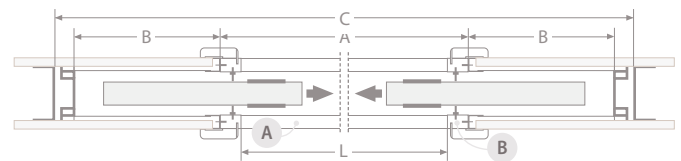

SCHÉMA UMÍSTĚNÍ PRVKU ZÁRUBNĚ PRO POSUVNÝ SYSTÉM VE ZDI — DVOUKŘÍDLOVÉ DVEŘE

DVOUKŘÍDLÉ DVEŘE (mm)

L × H	C × H1	A	B	KŘÍDLO (mm)		
				šířka múru	šířka	výška
1224 × 2025	2610 × 2065	1290	640	100	644	1988
1424 × 2025	3010 × 2065	1490	740		744	
1624 × 2025	3410 × 2065	1690	840		844	
1824 × 2025	3810 × 2065	1890	940		944	
2024 × 2025	4210 × 2065	2090	1040		1044	

H — světlá výška; H1 — výška kazety; L — světlá šířka; C — šířka kazety