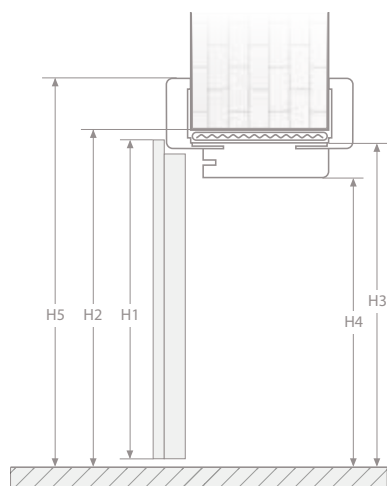

ROZMĚRY

		jednokřídlé dveře (mm)					dvoukřídlé dveře (mm)									
		„60“	„70“	„80“	„90“	„100“	„120“	„130“	„140“	„150“	„160“	„170“	„180“	„190“	„200“	
s1	šířka křídla	644	744	844	944	1044	1278	1378	1478	1578	1678	1778	1878	1978	2078	
s2	šířka otvoru ve zdi	674	774	874	974	1074	1310	1410	1510	1610	1710	1810	1910	2010	2110	
s3	vnější šířka zárubně	644	744	844	944	1044	1280	1380	1480	1580	1680	1780	1880	1980	2080	
s4	světlá šířka zárubně	600	700	800	900	1000	1236	1336	1436	1536	1636	1736	1836	1936	2036	
s5	šířka překrytí zárubně s obložkou	60 mm [ORS1]	744	844	944	1044	1144	1380	1480	1580	1680	1780	1880	1980	2080	2180
		80 mm [ORS8]	784	884	984	1084	1184	1420	1520	1620	1720	1820	1920	2020	2120	2220
h1	výška dveřního křídla	1988														
h2	výška otvoru ve zdi	2008														
h3	vnější výška zárubně	1993														
h4	světlá výška zárubně	1971														
h5	výška překrytí zárubně s obložkou	60 mm [ORS1]	2043													
		80 mm [ORS8]	2063