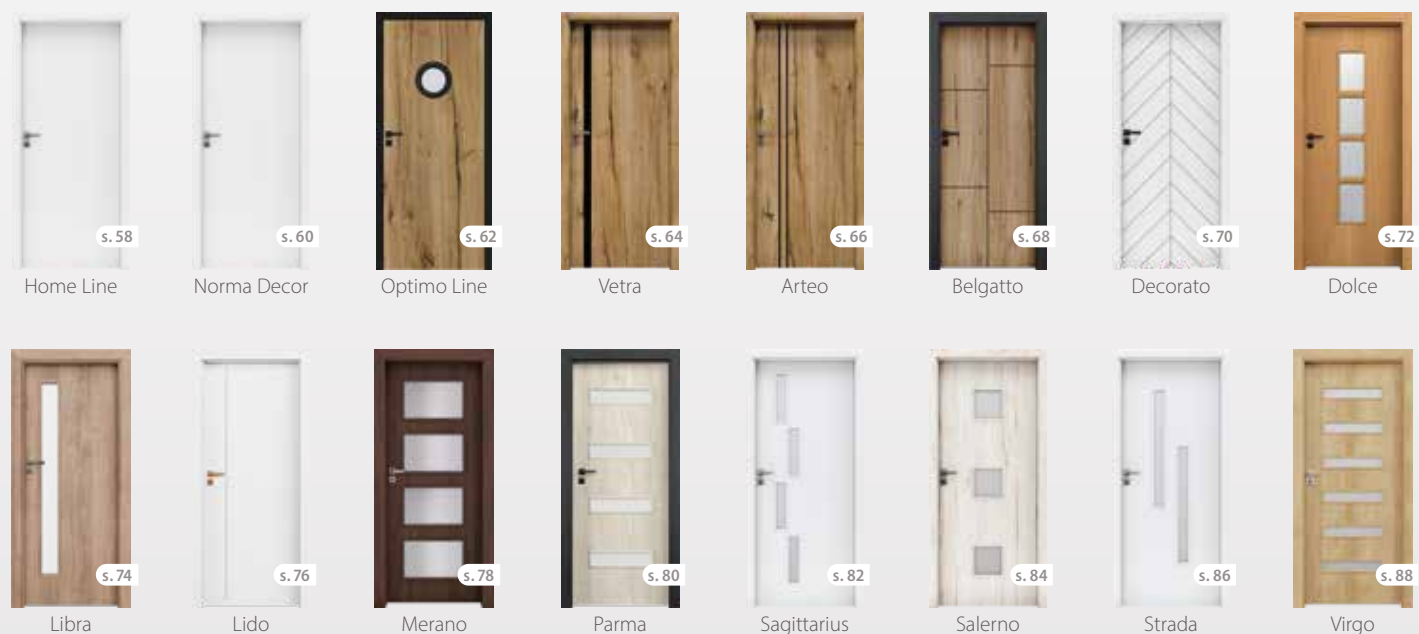

Dome

s. 98

Obsah

POZNEJTE BLÍŽE NAŠE DVEŘE	6
VYBERTE SI BARVU	8
POZNEJTE LAMINOLACK	10
SKLO	11
DVEŘE MODULOVÉ	12
DVEŘE PLOCHÉ	56
DVEŘE SKLENĚNÉ	90
DVEŘE SKLÁDACÍ	92
POSUVNÉ SYSTÉMY	
Systém posuvný DO ZDI	94
Systém posuvný NA STĚNU	96
VNITŘNÍ VSTUPNÍ DVEŘE	98
TECHNICKÉ INFORMACE	100
ZÁRUBNĚ	
BLOKOVÁ zárubeň	102
NASTAVITELNÁ zárubeň (FALCOVÉ)	104
NASTAVITELNÁ zárubeň (BEZFALCOVÉ)	106
Neviditelná zárubeň — NEO	108
Systém pro obklad kovové zárubně	110
DOPLŇKY	112
KLIKY	114

DVEŘE MODULOVÉ

DVEŘE PLOCHÉ

INSPIRUJTE SE!

Podívejte se
na nejnovější
příspěvky
na našem blogu

BEZFALCOVÉ DVEŘE

Okraj bezfalcových dveří je jednotná rovina. Dveře vyrobené tímto způsobem jsou na straně pantů v jedné rovině se zárubní.

FALCOVÉ DVEŘE

Okraj falcovaných dveří je zakončen falcem, který překrývá zárubeň. Dveře vyrobené tímto způsobem nejsou v jedné rovině se zárubní.

DVEŘE JEDNODUCHÉ

Označení jednokřídlých dveří.

DVEŘE DVOJITÉ

DVEŘE POSUVNÉ

Jsou vhodné pro použití jak v posuvném systému montovaném na stěnu, tak i v kazetovém posuvném systému (skrytém ve zdi). Dveřní křídlo je standardně dodáváno s klikou, ale za příplatek jej můžeme vybavit speciálním hákovým zámkem.