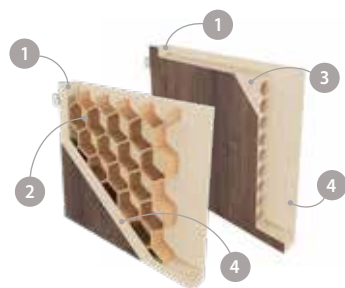

CENA (V CZK/EUR) ZA DVEŘE BEZ ZÁRUBNĚ A KLIKY

MOŽNOSTI DVEŘNÍHO KŘÍDLA

BAREVNOST

Strada 1

Strada 2

Strada 3

KONSTRUKCE

- 1 rám je vyroben z MDF desky
- 2 (STANDARD) výplň: "včelí plástev"
- 3 (MOŽNOST) výplň: dřevotřísková deska
- 4 HDF deska

- boční hrany a horní hrana jsou fóliované
- svislé hrany křídel jsou zaoblené (info — str. 100)
- dvoukřídlové dveře se skládají z falcové části a protifalce (str. 100)
- šířka jednokřídlých dveří: „60“ až „100“
- šířka dvoukřídlých dveří: „120“ až „200“