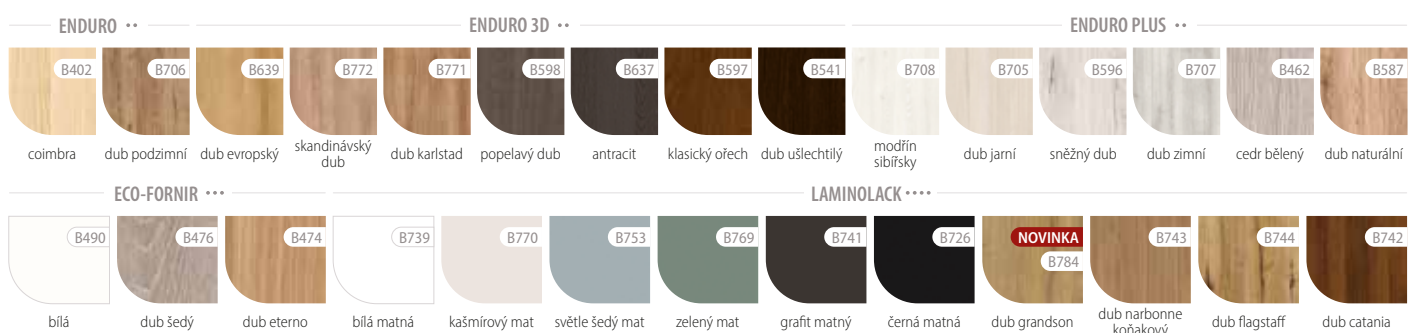

www.invado.pl/en

MONTÁŽNÍ VIDEO
DOSTUPNÉ
NA NAŠEM
YOUTUBE KANÁLU

CENA

	CZK bez DPH/s DPH	EUR bez DPH/s DPH
ENDURO/PLUS/3D	3584,00 / 4336,64	138,00 / 169,74
ECO-FORNIR/LAMINOLACK	3983,00 / 4819,43	153,00 / 188,19

CENA (V CZK/EUR) ZA DVEŘE BEZ ZÁRUBNĚ A KLIKY

MOŽNOSTI DVEŘNÍHO KŘÍDLA

BAREVNOST