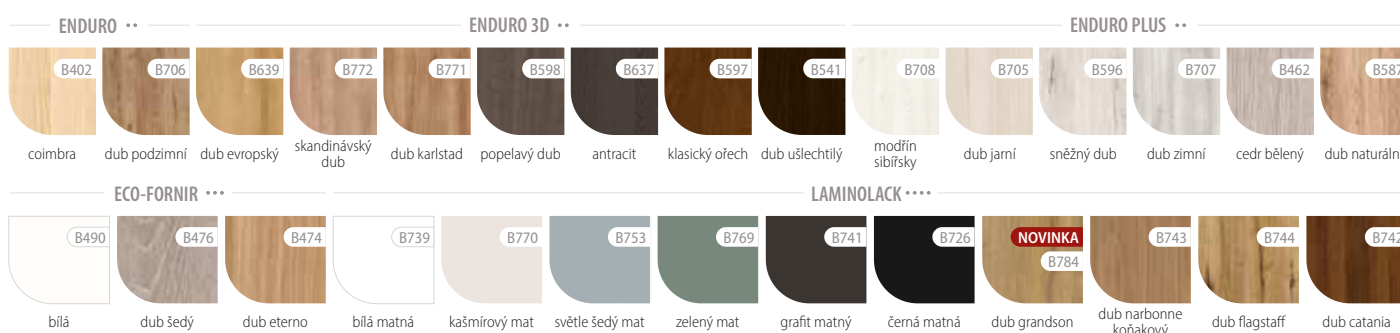

www.invado.pl/en

MONTÁŽNÍ VIDEO
DOSTUPNÉ
NA NAŠEM
YOUTUBE KANÁLU

CENA

	CZK bez DPH/s DPH	EUR bez DPH/s DPH
ENDURO/PLUS/3D	3451,00 / 4175,71	133,00 / 163,59
ECO-FORNIR/LAMINOLACK	3850,00 / 4658,50	148,00 / 182,04

CENA (V CZK/EUR) ZA DVEŘE BEZ ZÁRUBNĚ A KLIKY

MOŽNOSTI DVEŘNÍHO KŘÍDLA

BAREVNOST