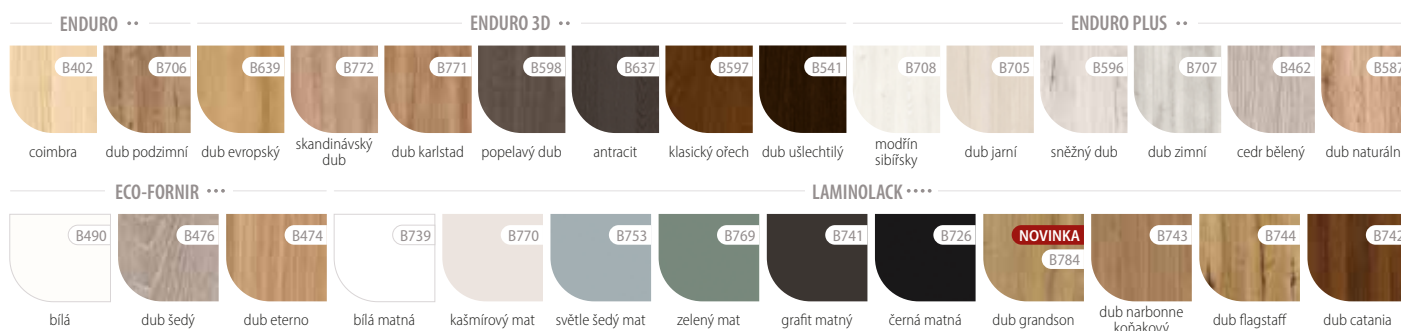

www.invado.pl/en

MONTÁŽNÍ VIDEO
DOSTUPNÉ
NA NAŠEM
YOUTUBE KANÁLU

CENA

	CZK bez DPH/s DPH	EUR bez DPH/s DPH
ENDURO/PLUS/3D	3784,00 / 4578,64	146,00 / 179,58
ECO-FORNIR/LAMINOLACK	4183,00 / 5061,43	161,00 / 198,03

CENA (V CZK/EUR) ZA DVEŘE BEZ ZÁRUBNĚ A KLIKY

MOŽNOSTI DVEŘNÍHO KŘÍDLA

BAREVNOST