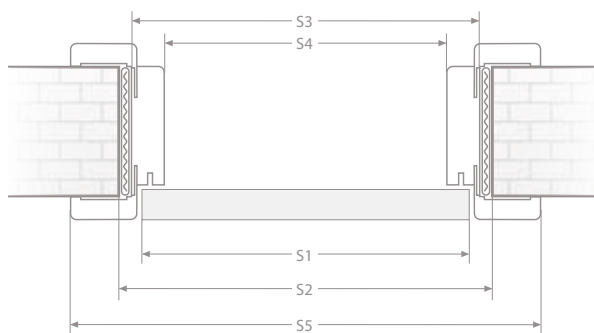

* MOŽNOST OBJEDNAT RÁMY O TLOUŠŤCE VĚTŠÍ NEŽ 499 MM — V PŘÍPADĚ ZÁJMU KONTAKTUJTE OBCHODNÍ ODDĚLENÍ

ROZMĚRY

		jednokřídlé dveře (mm)					dvoukřídlé dveře (mm)									
		„60“	„70“	„80“	„90“	„100“	„120“	„130“	„140“	„150“	„160“	„170“	„180“	„190“	„200“	
s1	šířka křídla	618	718	818	918	1018	1239	1339	1439	1539	1639	1739	1839	1939	2039	
s2	šířka otvoru ve zdi	674	774	874	974	1074	1294	1394	1494	1594	1694	1794	1894	1994	2094	
s3	vnější šířka zárubně	644	744	844	944	1044	1264	1364	1464	1564	1664	1764	1864	1964	2064	
s4	světla šířka zárubně	600	700	800	900	1000	1220	1320	1420	1520	1620	1720	1820	1920	2020	
s5	šířka překrytí zárubně s obložkou	60 mm [ORS7]	744	844	944	1044	1144	1364	1464	1564	1664	1764	1864	1964	2064	2164
		80 mm [ORS10]	784	884	984	1084	1184	1404	1504	1604	1704	1804	1904	2004	2104	2204
		80 mm [ORS4]														
h1	výška dveřního křídla	1975														
h2	výška otvoru ve zdi	2008														
h3	vnější výška zárubně	1993														
h4	světla výška zárubně	1971														
h5	výška překrytí zárubně s obložkou	60 mm [ORS7]	2043													
		80 mm [ORS10]														
		80 mm [ORS4]	2063													