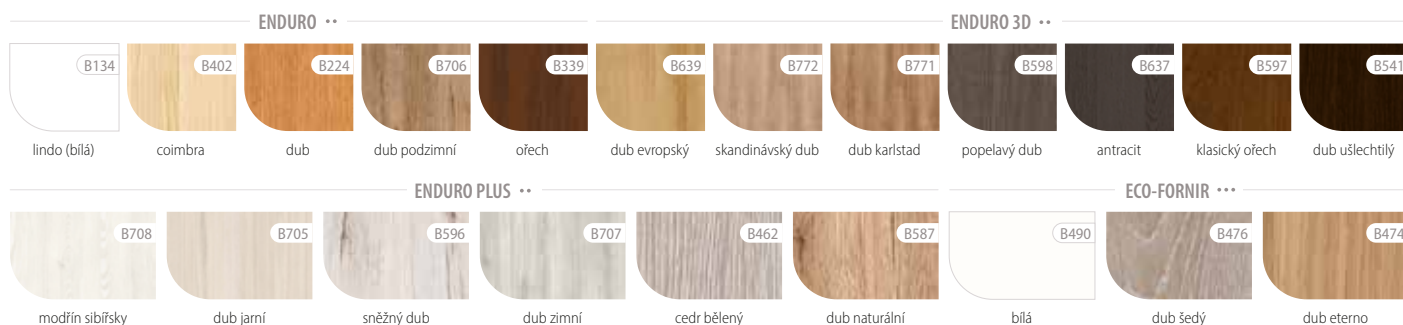

www.invado.pl/en

MONTÁŽNÍ VIDEO
DOSTUPNÉ
NA NAŠEM
YOUTUBE KANÁLU

CENA

	CZK bez DPH/s DPH	EUR bez DPH/s DPH
ENDURO/PLUS/3D	3132,00 / 3789,72	121,00 / 148,83
ECO-FORNIR/LAMINOLACK	3930,00 / 4755,30	151,00 / 185,73

CENA (V CZK/EUR) ZA DVEŘE BEZ ZÁRUBNĚ A KLIKY

MOŽNOSTI DVEŘNÍHO KŘÍDLA

BAREVNOST