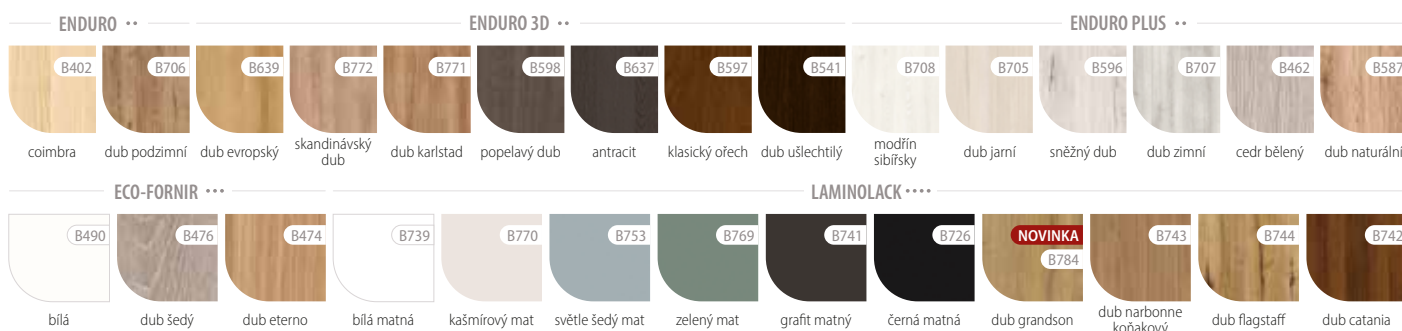

SKLO

lesklá strana skla na straně závěsů

BEZ DOPLATKU

SATINATO

www.invado.pl/en

MONTÁŽNÍ VIDEO
DOSTUPNÉ
NA NAŠEM
YOUTUBE KANÁLU

CENA

	CZK bez DPH/s DPH	EUR bez DPH/s DPH
ENDURO/PLUS/3D	4648,00 / 5624,08	179,00 / 220,17
ECO-FORNIR/LAMINOLACK	5047,00 / 6106,87	194,00 / 238,62

CENA (V CZK/EUR) ZA DVEŘE BEZ ZÁRUBNĚ A KLIKY

MOŽNOSTI DVEŘNÍHO KŘÍDLA

BAREVNOST

Mirror 1 – zrcadlo ze strany zárubně

Mirror 1 – deska ze strany pantů

Mirror 2 – deska ze strany zárubně

Mirror 2 – zrcadlo ze strany pantů