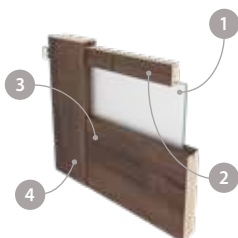

CENA (V CZK/EUR) ZA DVEŘE BEZ ZÁRUBNĚ A KLIKY

MOŽNOSTI DVEŘNÍHO KŘÍDLA

BAREVNOST

KONSTRUKCE

- | | |
|---|--|
| 1 | výplňový prvek (v závislosti na modelu):
• kalené sklo – 4 mm
• dveřní panel – 10 mm |
| 2 | výplňový prvek: dveřní panel – 35 mm |
| 3 | spodní rám – MDF deska |
| 4 | svislý rám – MDF deska |

- boční hrany a horní hrana jsou fóliované
- svislé hrany křídel jsou zaoblené (info — str. 100)
- dvoukřídlové dveře se skládají z falcové části a protifalce (str. 100)
- šířka jednokřídlých dveří: „60“ až „100“
- šířka dvoukřídlých dveří: „120“ až „200“