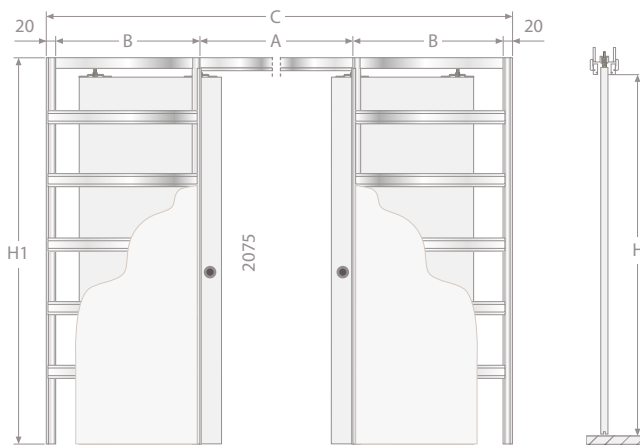

SCHÉMA UMÍSTĚNÍ PRVKU ZÁRUBNĚ PRO POSUVNÝ SYSTÉM VE ZDI — DVOUKŘÍDLOVÉ DVEŘE

DVOUKŘÍDLÉ DVEŘE (mm)

L × H	C × H1	A	B	KŘÍDLO (mm)		
				šířka múru	šířka	výška
1224 × 2025	2610 × 2065	1290	640	100	644	1988
1424 × 2025	3010 × 2065	1490	740		744	
1624 × 2025	3410 × 2065	1690	840		844	
1824 × 2025	3810 × 2065	1890	940		944	
2024 × 2025	4210 × 2065	2090	1040		1044	

H — světlá výška; H1 — výška kazety; L — světlá šířka; C — šířka kazety