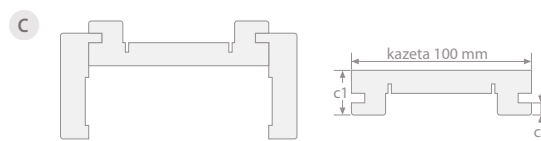

SCHÉMA UMÍSTĚNÍ PRVKU ZÁRUBNĚ PRO POSUVNÝ SYSTÉM VE ZDI — JEDNOKŘÍDLÉ DVEŘE

L × H	C × H1	A	B	KŘÍDLO (mm)		
				šířka ostění	šířka	výška
610 × 2025	1346 × 2065	670	640	100	644	1988
710 × 2025	1546 × 2065	770	740		744	
810 × 2025	1746 × 2065	870	840		844	
910 × 2025	1946 × 2065	970	940		944	
1010 × 2025	2146 × 2065	1070	1040		1044	

H — světlá výška; H1 — výška kazety; L — světlá šířka; C — šířka kazety

SCHÉMA UMÍSTĚNÍ PRVKU ZÁRUBNĚ PRO POSUVNÝ SYSTÉM VE ZDI — DVOUKŘÍDLOVÉ DVEŘE

L × H	C × H1	A	B	KŘÍDLO (mm)		
				šířka múru	šířka	výška
1224 × 2025	2610 × 2065	1290	640	100	644	1988
1424 × 2025	3010 × 2065	1490	740		744	
1624 × 2025	3410 × 2065	1690	840		844	
1824 × 2025	3810 × 2065	1890	940		944	
2024 × 2025	4210 × 2065	2090	1040		1044	

H — světlá výška; H1 — výška kazety; L — světlá šířka; C — šířka kazety

SCHÉMA UMÍSTĚNÍ RÁMOVÝCH NÁSTAVCŮ PRO POSUVNÝ SYSTÉM SKRYTÝ VE STĚNĚ

Standardní nastavení do 20 mm se provádí pomocí pera zárubně.

Nastavení nad 20 mm se provádí rozšířením prvků zárubně tunel (příplatek).

PRVKY KAZETOVÉHO POUZDRA

A — komplet nadpraží se záklopy / B — komplet stojná část se záklopy / C — dorazový sloupek se záklopy

ROZMĚRY PRVKŮ KAZETY (mm)	a1	a2	a3	a4	b1	b2	b3	b4	c1	c2	c3	c4	c5
kazeta 100	19	60	25	10	19	33	7	10	25	7	60	12	1988