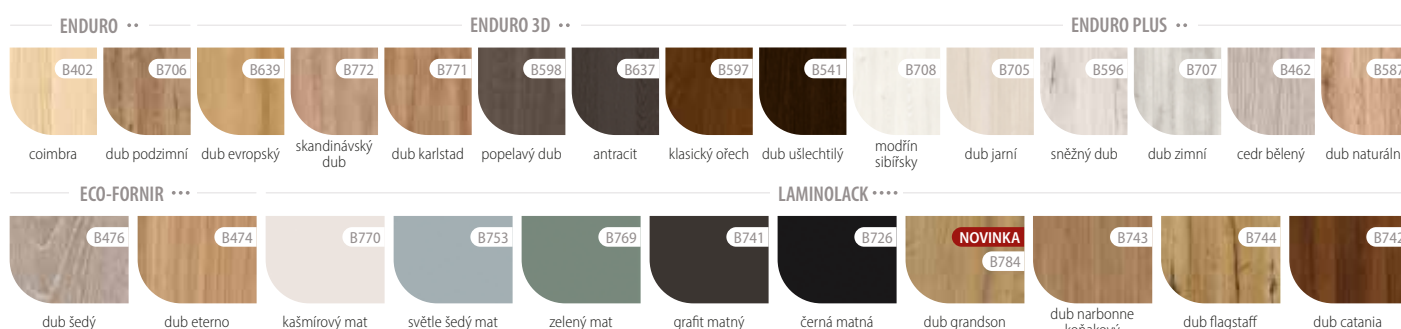

www.invado.pl/en

MONTÁŽNÍ VIDEO
DOSTUPNÉ
NA NAŠEM
YOUTUBE KANÁLU

CENA

	CZK bez DPH/s DPH	EUR bez DPH/s DPH
ENDURO/PLUS/3D	3451,00 / 4175,71	133,00 / 163,59
ECO-FORNIR/LAMINOLACK	3850,00 / 4658,50	148,00 / 182,04

CENA (V CZK/EUR) ZA DVEŘE BEZ ZÁRUBNĚ A KLIKY

MOŽNOSTI DVEŘNÍHO KŘÍDLA

BAREVNOST