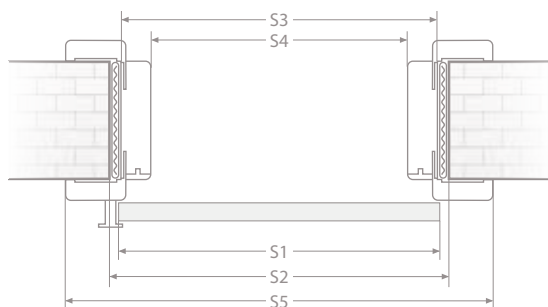

ROZMĚR KŘÍDLA A KRYTU STĚNY PRO SYSTÉM NA STĚNU

		jednokřídlé dveře (mm)					dvoukřídlé dveře (mm)									
		„60“	„70“	„80“	„90“	„100“	„120“	„130“	„140“	„150“	„160“	„170“	„180“	„190“	„200“	
s1	šířka křídla	644	744	844	944	1044	1288	1388	1488	1588	1688	1788	1888	1988	2088	
s2	šířka otvoru ve zdi*	674	774	874	974	1074	1310	1410	1510	1610	1710	1810	1910	2010	2110	
s3	vnější šířka zárubně	644	744	844	944	1044	1280	1380	1480	1580	1680	1780	1880	1980	2080	
s4	světlná šířka zárubně	600	700	800	900	1000	1236	1336	1436	1536	1636	1736	1836	1936	2036	
s5	šířka překrytí zárubně s obložkou	60 mm [ORS3]	744	844	944	1044	1144	1380	1480	1580	1680	1780	1880	1980	2080	2180
		80 mm [ORS9]	784	884	984	1084	1184	1420	1520	1620	1720	1820	1920	2020	2120	2220
h1	výška dveřního křídla	1988														
h2	výška otvoru ve zdi	2088														
h3	vnější výška zárubně	1993														
h4	světlná výška zárubně*	1971														
h5	výška překrytí zárubně s obložkou	60 mm [ORS3]	2043													
		80 mm [ORS9]	2063													

* ROZMĚRY OTVORU VE STĚNĚ PRO VERZI BEZ KRYTU JE TŘEBA PROVĚST SHODNĚ S ROZMĚRY KRYTU VE SVĚTLOSTI ZÁRUBNĚ

ZÁRUBNĚ

[ORS3] stavební pouzdro s obložkou 60 mm a zarážkou

Cena zahrnuje: stavební pouzdro s obložkou 60 mm, zarážku s frézováním a protiplech s hákovým zámekem

[ORS9] stavební pouzdro s obložkou 80 mm a zarážkou

Cena zahrnuje: stavební pouzdro s obložkou 80 mm, zarážku s frézováním a protiplech s hákovým zámekem

cena nastavitelné zárubně ORS1
+ 15%

ROZDĚLENÍ KOLEJNIC A GARNÝŽE PODLE ŠÍŘKY SYSTÉMU

dveřní křídlo	délka garnýže	garnýž – díly	počet kolejnic a profilů	dveřní křídlo	délka garnýže	garnýž – díly	počet kolejnic a profilů	
„60“	1350 mm	1 díl	1 kolejnice a montážní profily s délkou 2 m	„70“ + „70“ nebo „60“ + „80“	3000 mm	2 díly	2 kolejnice a montážní profily s délkou 2 m	
„70“	1550 mm			„70“ + „80“ nebo „60“ + „90“	3200 mm			
„80“	1750 mm			„80“ + „80“ nebo „70“ + „90“ nebo „60“ + „100“	3400 mm			
„90“	1950 mm			„80“ + „90“ nebo „70“ + „100“	3600 mm			
„100“	2150 mm			„90“ + „90“ nebo „80“ + „100“	3800 mm			
„60“ + „60“	2600 mm	2 díly	2 kolejnice a montážní profily s délkou 2 m	„90“ + „100“	4000 mm			3 kolejnice a montážní profily s délkou 2 m
„60“ + „70“	2800 mm			„100“ + „100“	4200 mm			

A – 91,5 mm [ORS3] nebo 111,5 mm [ORS9]
B – 92 mm