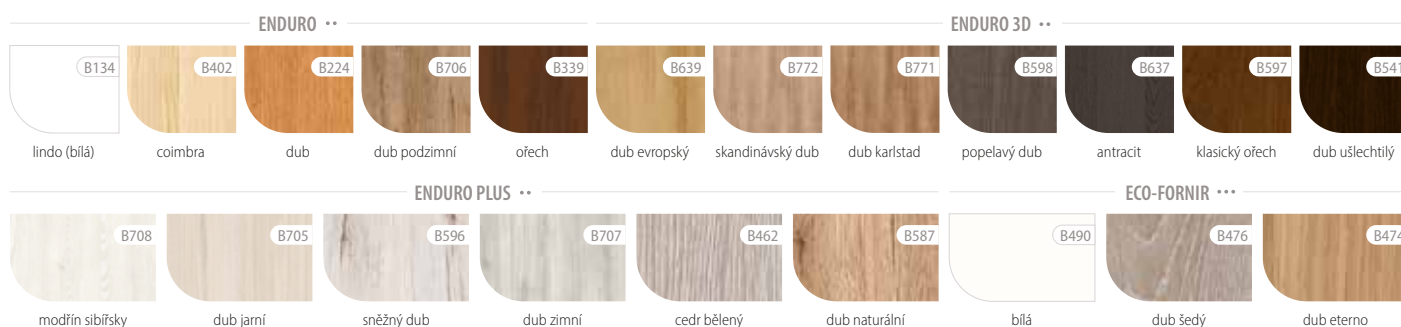

Virgo 2 s dýhou B708

www.invado.pl/en

MONTÁŽNÍ VIDEO
DOSTUPNÉ
NA NAŠEM
YOUTUBE KANÁLU

CENA

	CZK bez DPH/s DPH	EUR bez DPH/s DPH
ENDURO/PLUS/3D	3438,00 / 4159,98	133,00 / 163,59
ECO-FORNIR/LAMINOLACK	4236,00 / 5125,56	163,00 / 200,49

CENA (V CZK/EUR) ZA DVEŘE BEZ ZÁRUBNĚ A KLIKY

MOŽNOSTI DVEŘNÍHO KŘÍDLA

BAREVNOST