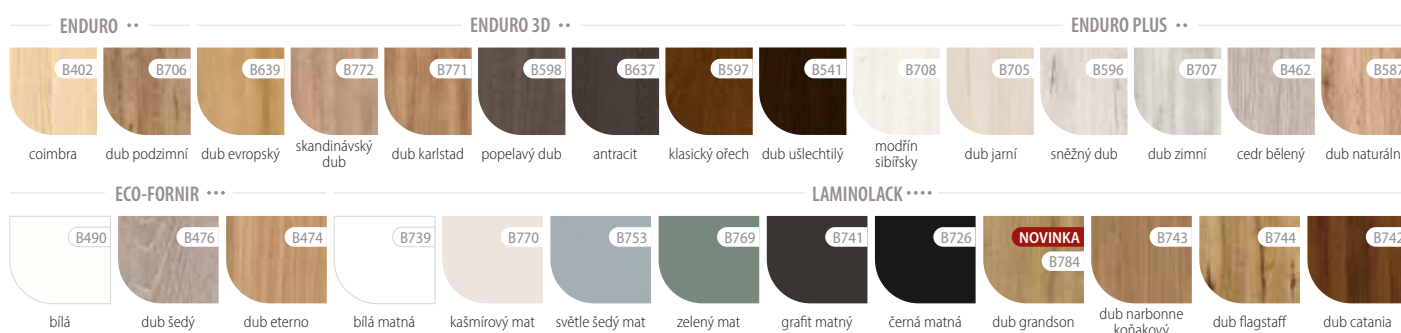

www.invado.pl/en

MONTÁŽNÍ VIDEO
DOSTUPNÉ
NA NAŠEM
YOUTUBE KANÁLU

CENA

	CZK bez DPH/s DPH	EUR bez DPH/s DPH
ENDURO/PLUS/3D	3717,00 / 4497,57	143,00 / 175,89
ECO-FORNIR/LAMINOLACK	4116,00 / 4980,36	158,00 / 194,34

CENA (V CZK/EUR) ZA DVEŘE BEZ ZÁRUBNĚ A KLIKY

MOŽNOSTI DVEŘNÍHO KŘÍDLA

BAREVNOST