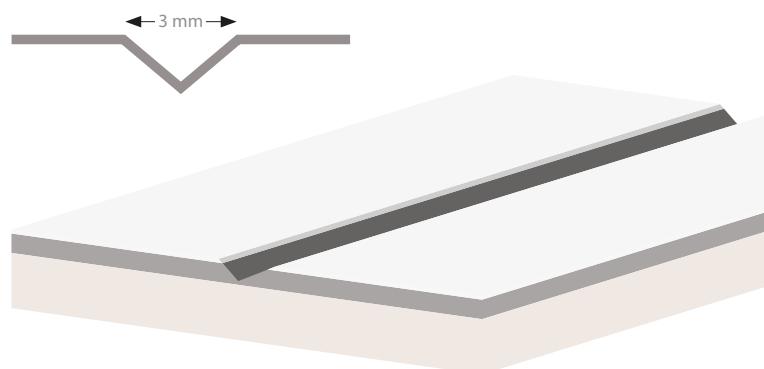

KONSTRUKCE

1. 1 rám je vyroben z MDF desky
2. 2 (STANDARD) výplň: "včelí plástev"
3. 3 (MOŽNOST) výplň: dřevotřísková deska
4. 4 černá HDF deska
5. 5 černé frézování — „V“ o šířce 3 mm

- boční hrany a horní hrana jsou fóliované
- hrana v barvě křídla (standardně) nebo v černé barvě (volitelně)
- ostrá hrana křídla (str. 100)
- dvoukřídlové dveře se skládají z falcové části a protifalce (str. 100)
- šířka jednokřídlových dveří: „60“ až „100“
- šířka dvoukřídlových dveří: „120“ až „200“

STANDARDNÍ VYBAVENÍ

falcové	zámek s roztečí 72 mm pro obyčejný klíč, WC zámek nebo zámek pro cylindrickou vložku
	3 šroubovací panty nastavitelné
bezfalcové	magnetický uzamykací systém s roztečí 90 mm pro opakovací klíč, 95 mm pro WC zámek a 85 mm pro patentní vložku
	2 skryté panty 3D nastavitelné

ZÁRUBĚ

[OB3] bloková (volba krycí lišty 10 × 60 mm nebo 16 × 80 mm)	str. 102
[ORS1] nastavitelná zárubeň pro falcové dveře s plochou krycí lištou šířky 60 mm	str. 104
[ORS8] nastavitelná zárubeň pro falcové dveře s plochou krycí lištou šířky 80 mm	str. 104
[ORS7] nastavitelná zárubeň pro bezfalcové dveře s plochou krycí lištou šířky 60 mm	str. 106
[ORS10] nastavitelná zárubeň pro bezfalcové dveře s plochou krycí lištou šířky 80 mm	str. 106
[ORS4] nastavitelná 90° zárubeň pro bezfalcové dveře s plochou krycí lištou šířky 80 mm	str. 106

PŘÍPLATKY K CENĚ DVEŘÍ

CZK bez DPH/s DPH EUR bez DPH/s DPH