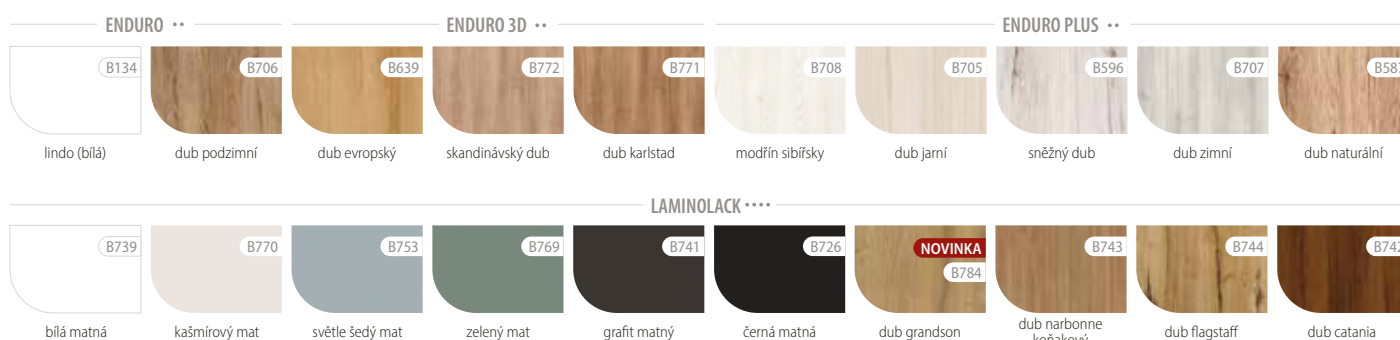

www.invado.pl/en

MONTÁŽNÍ VIDEO
DOSTUPNÉ
NA NAŠEM
YOUTUBE KANÁLU

CENA

	Vetra 1, Vetra 2		Vetra 3, Vetra 4	
	CZK bez DPH/s DPH	EUR bez DPH/s DPH	CZK bez DPH/s DPH	EUR bez DPH/s DPH
ENDURO/PLUS/3D	3850,00 / 4658,50	148,00 / 182,04	4349,00 / 5262,29	167,00 / 205,41
ECO-FORNIR/LAMINOLACK	3850,00 / 4658,50	174,00 / 214,02	5014,00 / 6066,94	193,00 / 237,39

	Vetra 5, Vetra 6	
	CZK bez DPH/s DPH	EUR bez DPH/s DPH
ENDURO/PLUS/3D	4848,00 / 5866,08	187,00 / 230,01
ECO-FORNIR/LAMINOLACK	5513,00 / 6670,73	212,00 / 260,76

CENA (V CZK/EUR) ZA DVEŘE BEZ ZÁRUBNĚ A KLIKY

MOŽNOSTI DVEŘNÍHO KŘÍDLA

BAREVNOST