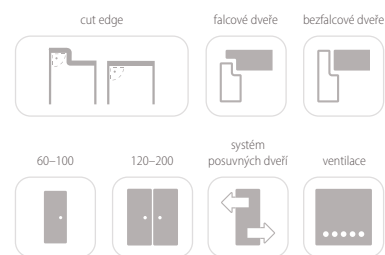

MOŽNOSTI DVEŘNÍHO KŘÍDLA