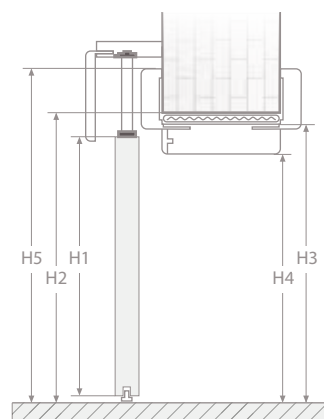

ROZMĚR KŘÍDLA A KRYTU STĚNY PRO SYSTÉM NA STĚNU

		jednokřídlé dveře (mm)					dvoukřídlé dveře (mm)									
		„60“	„70“	„80“	„90“	„100“	„120“	„130“	„140“	„150“	„160“	„170“	„180“	„190“	„200“	
s1	šířka křídla	644	744	844	944	1044	1288	1388	1488	1588	1688	1788	1888	1988	2088	
s2	šířka otvoru ve zdi*	674	774	874	974	1074	1310	1410	1510	1610	1710	1810	1910	2010	2110	
s3	vnější šířka zárubně	644	744	844	944	1044	1280	1380	1480	1580	1680	1780	1880	1980	2080	
s4	světlná šířka zárubně	600	700	800	900	1000	1236	1336	1436	1536	1636	1736	1836	1936	2036	
s5	šířka překrytí zárubně s obložkou	60 mm [ORS3]	744	844	944	1044	1144	1380	1480	1580	1680	1780	1880	1980	2080	2180
		80 mm [ORS9]	784	884	984	1084	1184	1420	1520	1620	1720	1820	1920	2020	2120	2220
h1	výška dveřního křídla	1988														
h2	výška otvoru ve zdi	2088														
h3	vnější výška zárubně	1993														
h4	světlná výška zárubně*	1971														
h5	výška překrytí zárubně s obložkou	60 mm [ORS3]	2043													
		80 mm [ORS9]	2063													

* ROZMĚRY OTVORU VE STĚNĚ PRO VERZI BEZ KRYTU JE TŘEBA PROVĚST SHODNĚ S ROZMĚRY KRYTU VE SVĚTLOSTI ZÁRUBNĚ

ZÁRUBNĚ

[ORS3] stavební pouzdro s obložkou 60 mm a zarážkou

Cena zahrnuje: stavební pouzdro s obložkou 60 mm, zarážku s frézováním a protiplech s hákovým zámekem

[ORS9] stavební pouzdro s obložkou 80 mm a zarážkou

Cena zahrnuje: stavební pouzdro s obložkou 80 mm, zarážku s frézováním a protiplech s hákovým zámekem

cena nastavitelné zárubně ORS1
+ 15%

ROZDĚLENÍ KOLEJNIC A GARNÝŽE PODLE ŠÍŘKY SYSTÉMU

dveřní křídlo	délka garnýže	garnýž – díly	počet kolejnic a profilů	dveřní křídlo	délka garnýže	garnýž – díly	počet kolejnic a profilů	
„60“	1350 mm	1 díl	1 kolejnice a montážní profily s délkou 2 m	„70“ + „70“ nebo „60“ + „80“	3000 mm	2 díly	2 kolejnice a montážní profily s délkou 2 m	
„70“	1550 mm			„70“ + „80“ nebo „60“ + „90“	3200 mm			
„80“	1750 mm			„80“ + „80“ nebo „70“ + „90“ nebo „60“ + „100“	3400 mm			
„90“	1950 mm			„80“ + „90“ nebo „70“ + „100“	3600 mm			
„100“	2150 mm			„90“ + „90“ nebo „80“ + „100“	3800 mm			
„60“ + „60“	2600 mm	2 díly	2 kolejnice a montážní profily s délkou 2 m	„90“ + „100“	4000 mm			3 kolejnice a montážní profily s délkou 2 m
„60“ + „70“	2800 mm			„100“ + „100“	4200 mm			

A – 91,5 mm [ORS3] nebo 111,5 mm [ORS9]
B – 92 mm